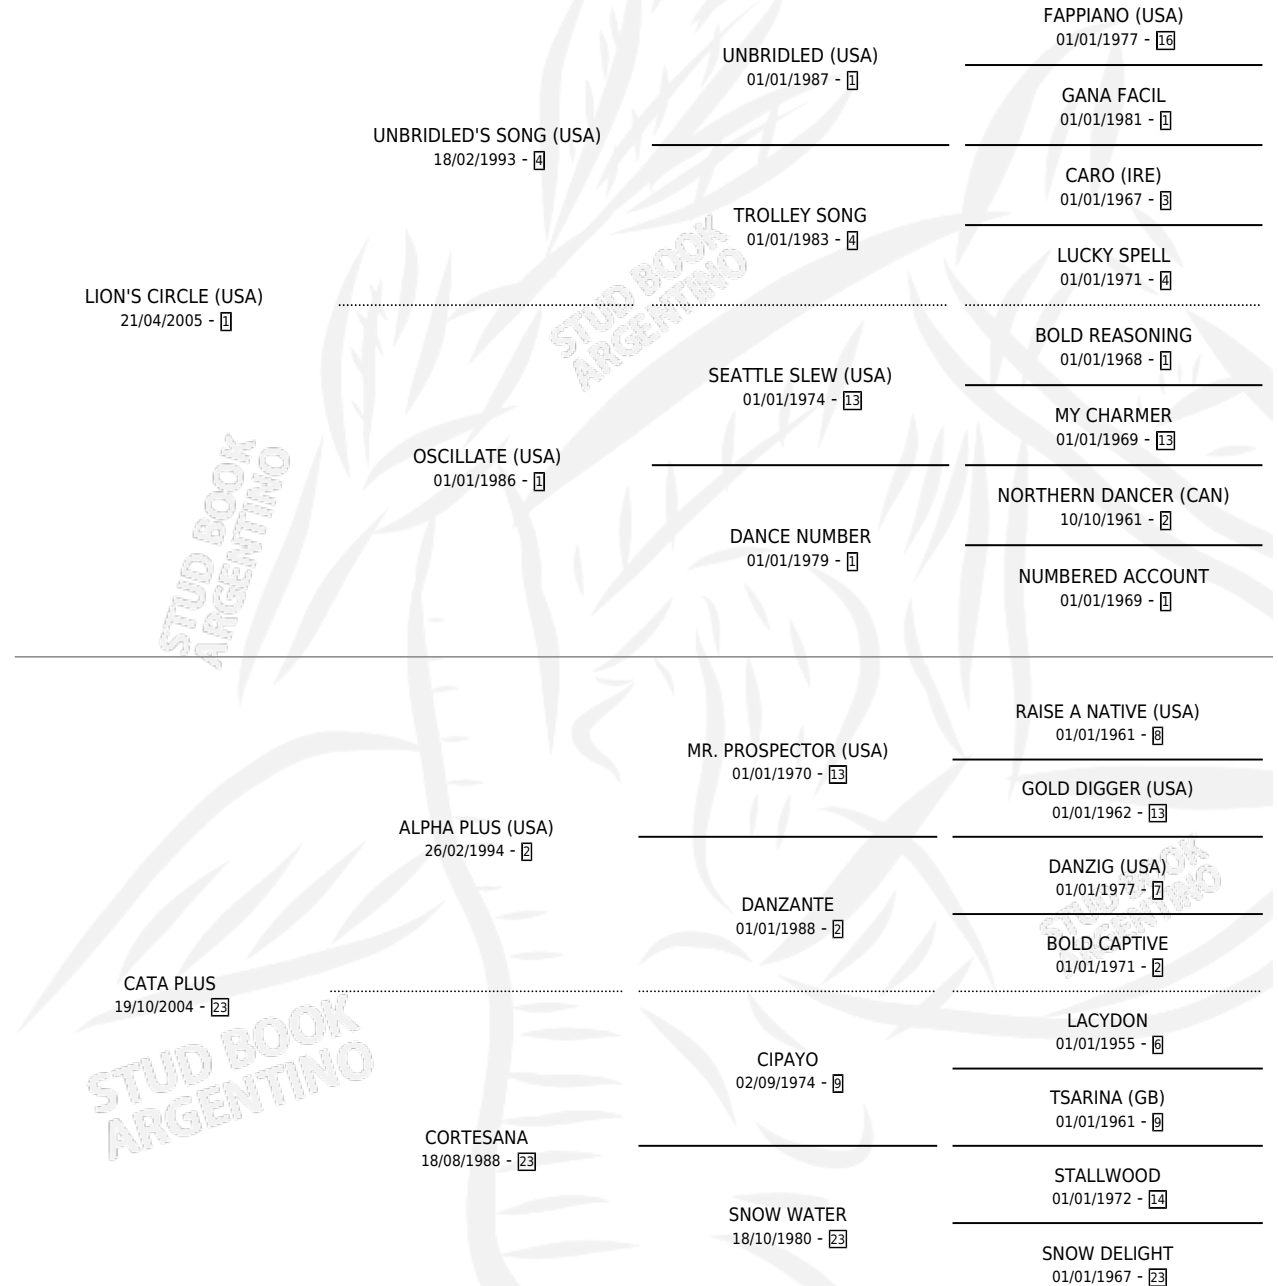

PLUS LLIN

por LION'S CIRCLE (USA) y CATA PLUS por ALPHA PLUS (USA)

Argentina · Macho · Zaino · SP · 30/11/2014
Familia 23-a · Volumen 42

ESTADO

TIPIFICACIÓN SANGUÍNEA	X
TIPIFICACIÓN POR ADN	✓
PASAPORTE	✓
IDENTIFICACIÓN POR MICROCHIP	✓
REPRODUCTOR	X

Lugar de nacimiento: David

Criador: David Fabian Osvaldo y David Horacio Luis

PEDIGREE