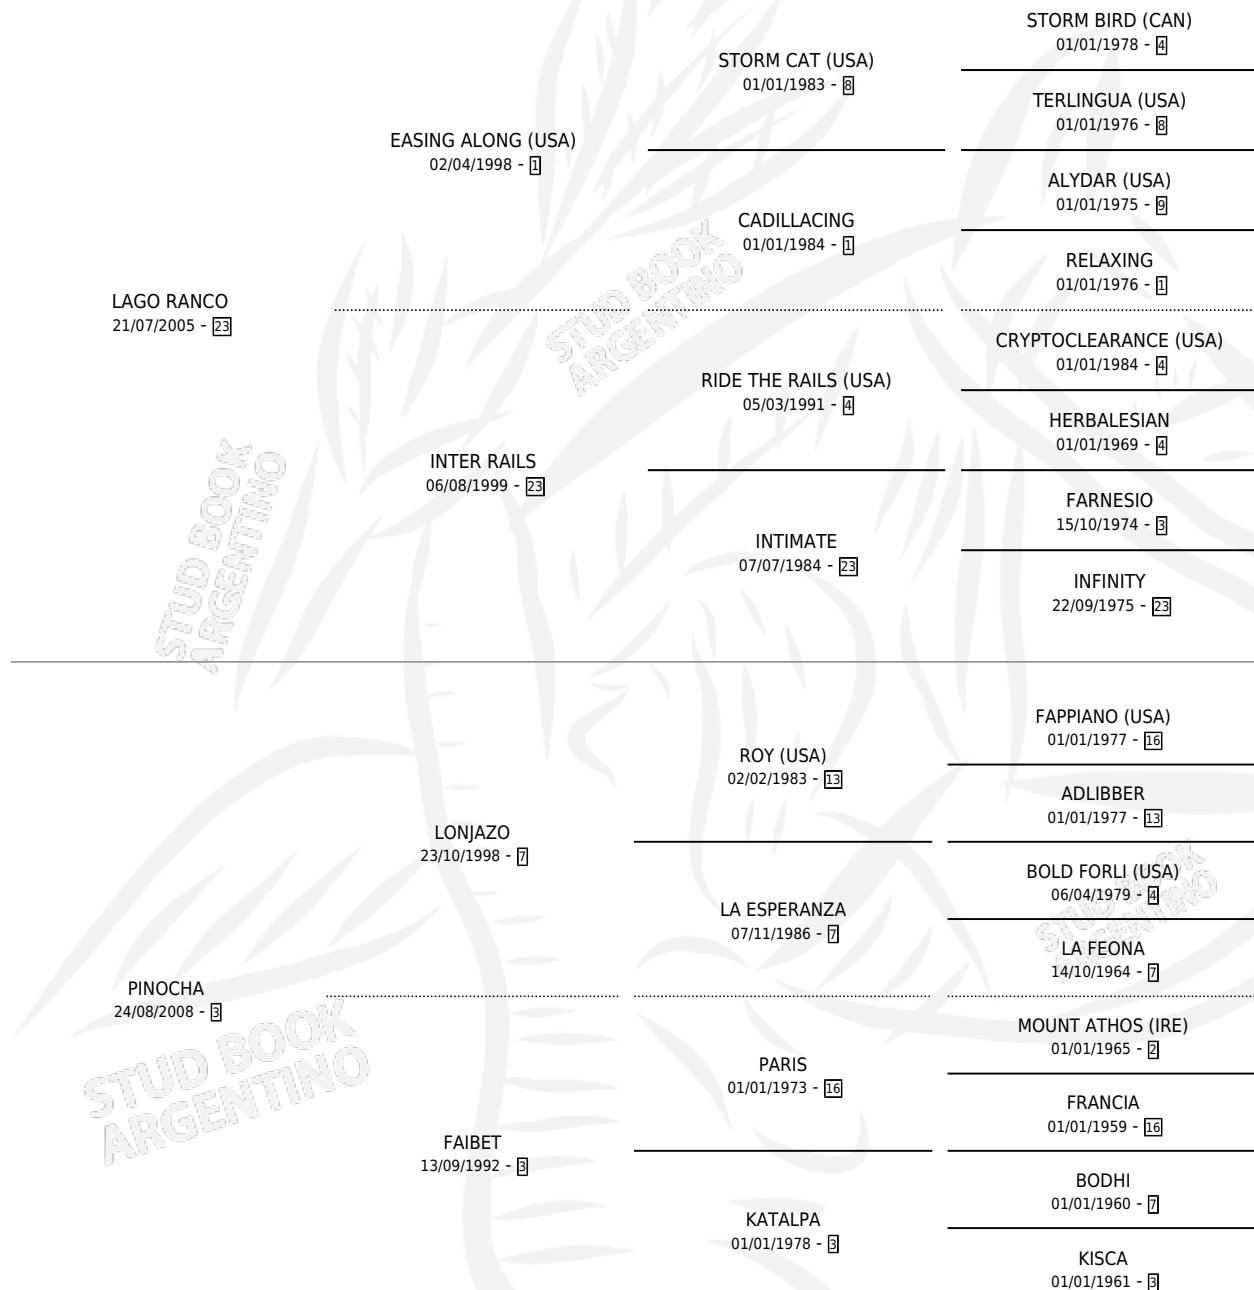

ROCKET QUEEN

por LAGO RANCO y PINOCHA por LONJAZO

Argentina · Hembra · Zaino · SP · 17/12/2014
Familia 3-d · Volumen 42

ESTADO

TIPIFICACIÓN SANGUÍNEA	X
TIPIFICACIÓN POR ADN	X
PASAPORTE	X
IDENTIFICACIÓN POR MICROCHIP	X
REPRODUCTOR	X

Lugar de nacimiento: La Argentina
Criador: Focaraccio Domingo Horacio

PEDIGREE

ROCKET QUEEN

Datos oficiales del Stud Book Argentino

Documento generado el 06/05/2026

studbook.org.ar