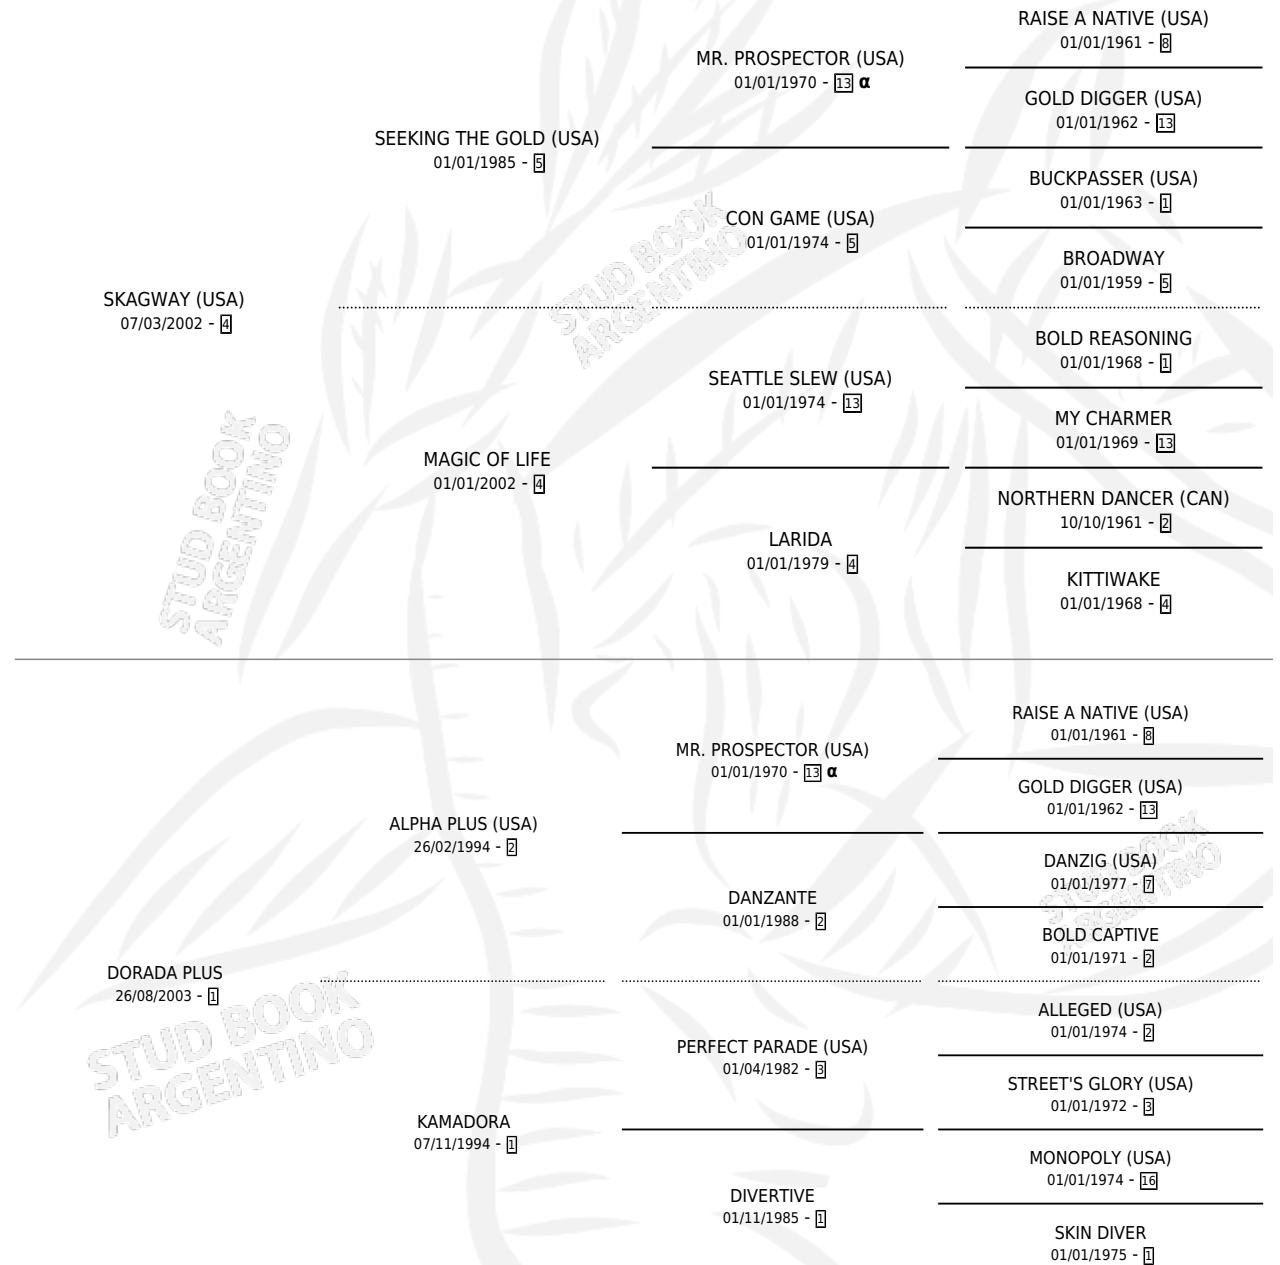

DORADA GWAY

por SKAGWAY (USA) y DORADA PLUS por ALPHA PLUS (USA)

Argentina · Hembra · Tordillo · SP · 26/10/2014
Familia 1-o · Volumen 42

ESTADO

TIPIFICACIÓN SANGUÍNEA	X
TIPIFICACIÓN POR ADN	X
PASAPORTE	X
IDENTIFICACIÓN POR MICROCHIP	X
REPRODUCTOR	X

Lugar de nacimiento: Los Prados
Criador: Rodriguez Sotero Santiago

PEDIGREE

INBREEDING : α

DORADA GWAY

Datos oficiales del Stud Book Argentino

Documento generado el 12/06/2026

studbook.org.ar