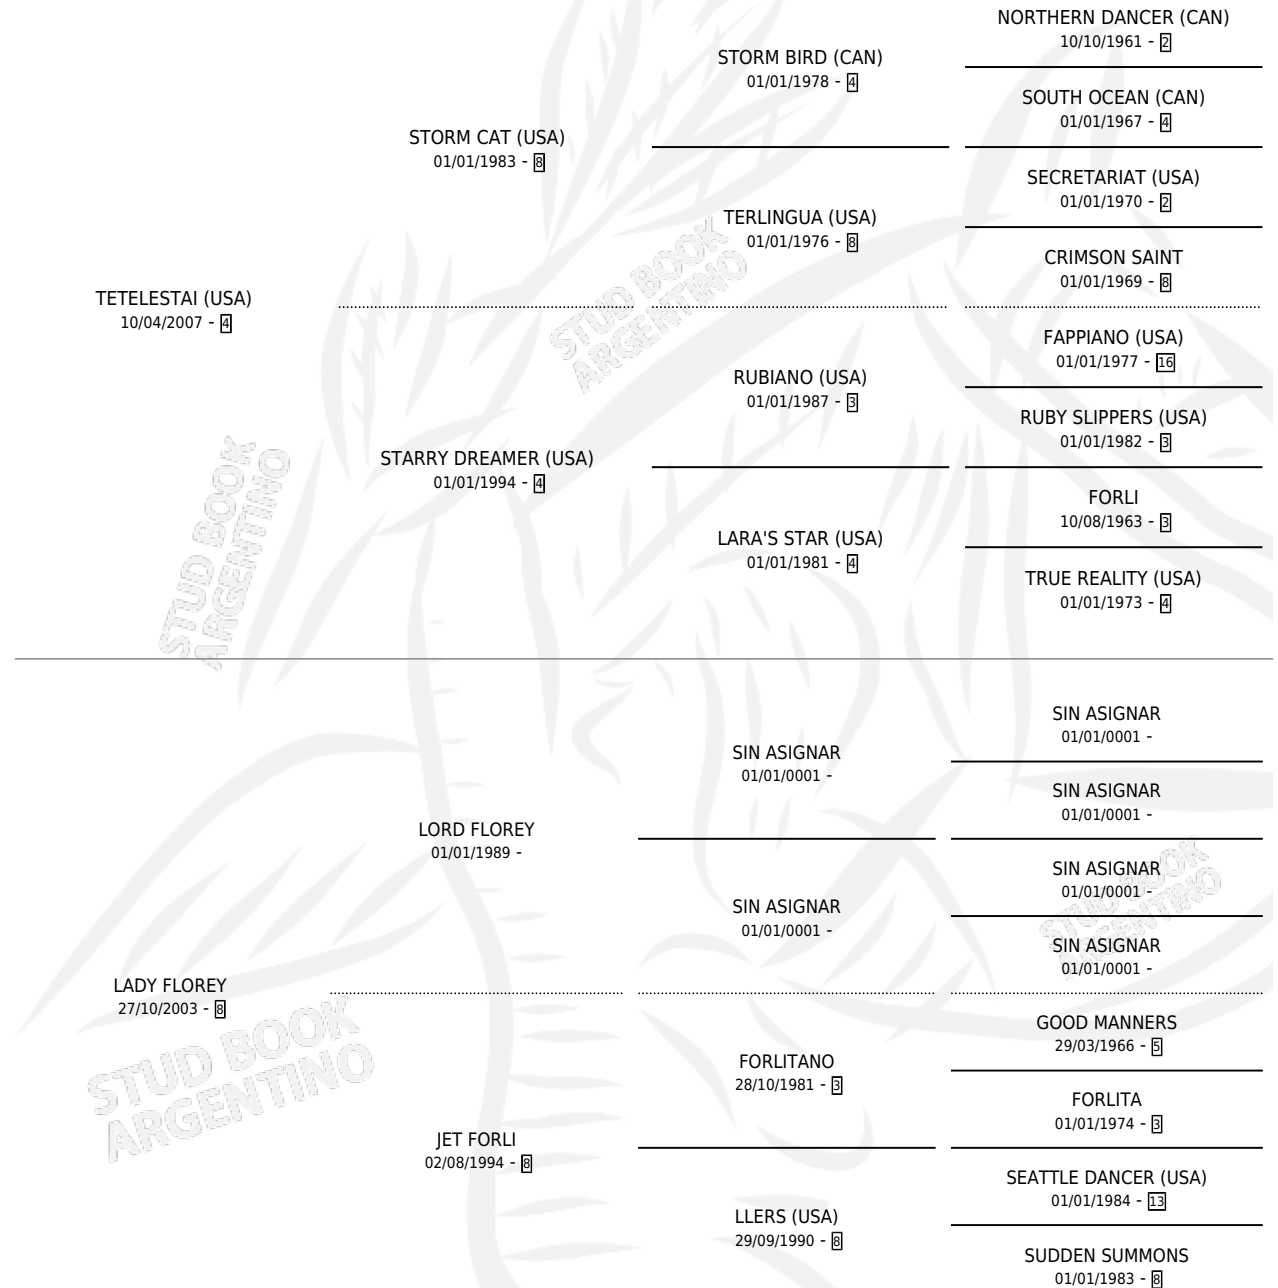

LORD FREY

por TETELESTAI (USA) y LADY FLOREY por LORD FLOREY

Argentina · Macho · Zaino · SP · 31/10/2014
Familia 8-h · Volumen 42

ESTADO

TIPIFICACIÓN SANGUÍNEA	X
TIPIFICACIÓN POR ADN	✓
PASAPORTE	✓
IDENTIFICACIÓN POR MICROCHIP	✓
REPRODUCTOR	X

Lugar de nacimiento: Panamericano

Criador: Fideicomiso San Carlos

PEDIGREE

CAMPAÑA

Solo carreras oficiales de Argentina

POR EDAD

EDAD	CC	1°	2°	3°	4°	5°	NP	CLC	CLG	CLCG1	CLGG1	IMPORTE	GANANCIA / CC
4 AÑOS	5	0	0	2	1	0	2	0	0	0	0	\$39,000	\$7,800
5 AÑOS	6	3	0	1	0	0	2	0	0	0	0	\$214,000	\$35,667
TOTALES	11	3	0	3	1	0	4	0	0	0	0	\$253,000	\$23,000
%		27.3%	0.0%	27.3%	9.1%	0.0%	36.4%	0.0%	0.0%	0.0%	0.0%		