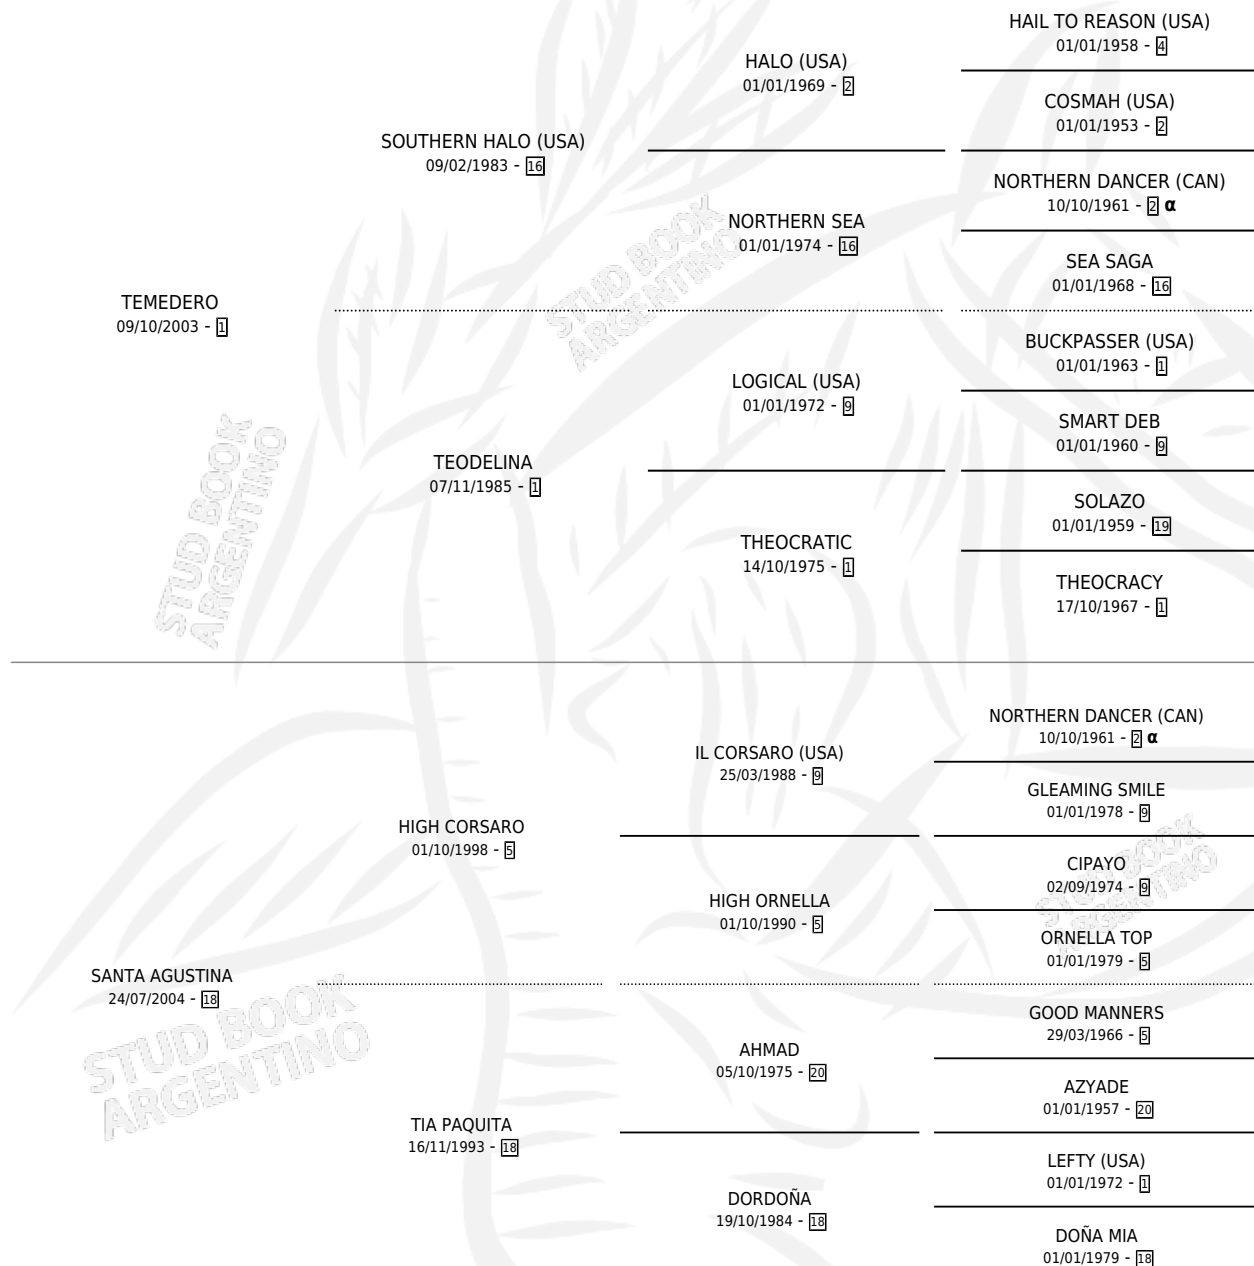

# TEMEPLUS

por TEMEDERO y SANTA AGUSTINA por HIGH CORSARO

Argentina · Macho · Zaino · SP · 26/11/2014  
Familia 18-a · Volumen 42

## ESTADO

TIPIFICACIÓN SANGUÍNEA	X
TIPIFICACIÓN POR ADN	X
PASAPORTE	X
IDENTIFICACIÓN POR MICROCHIP	X
REPRODUCTOR	X

**Lugar de nacimiento:** Gui-ro-ve

**Criador:** Sin dato

## PEDIGREE

INBREEDING : α