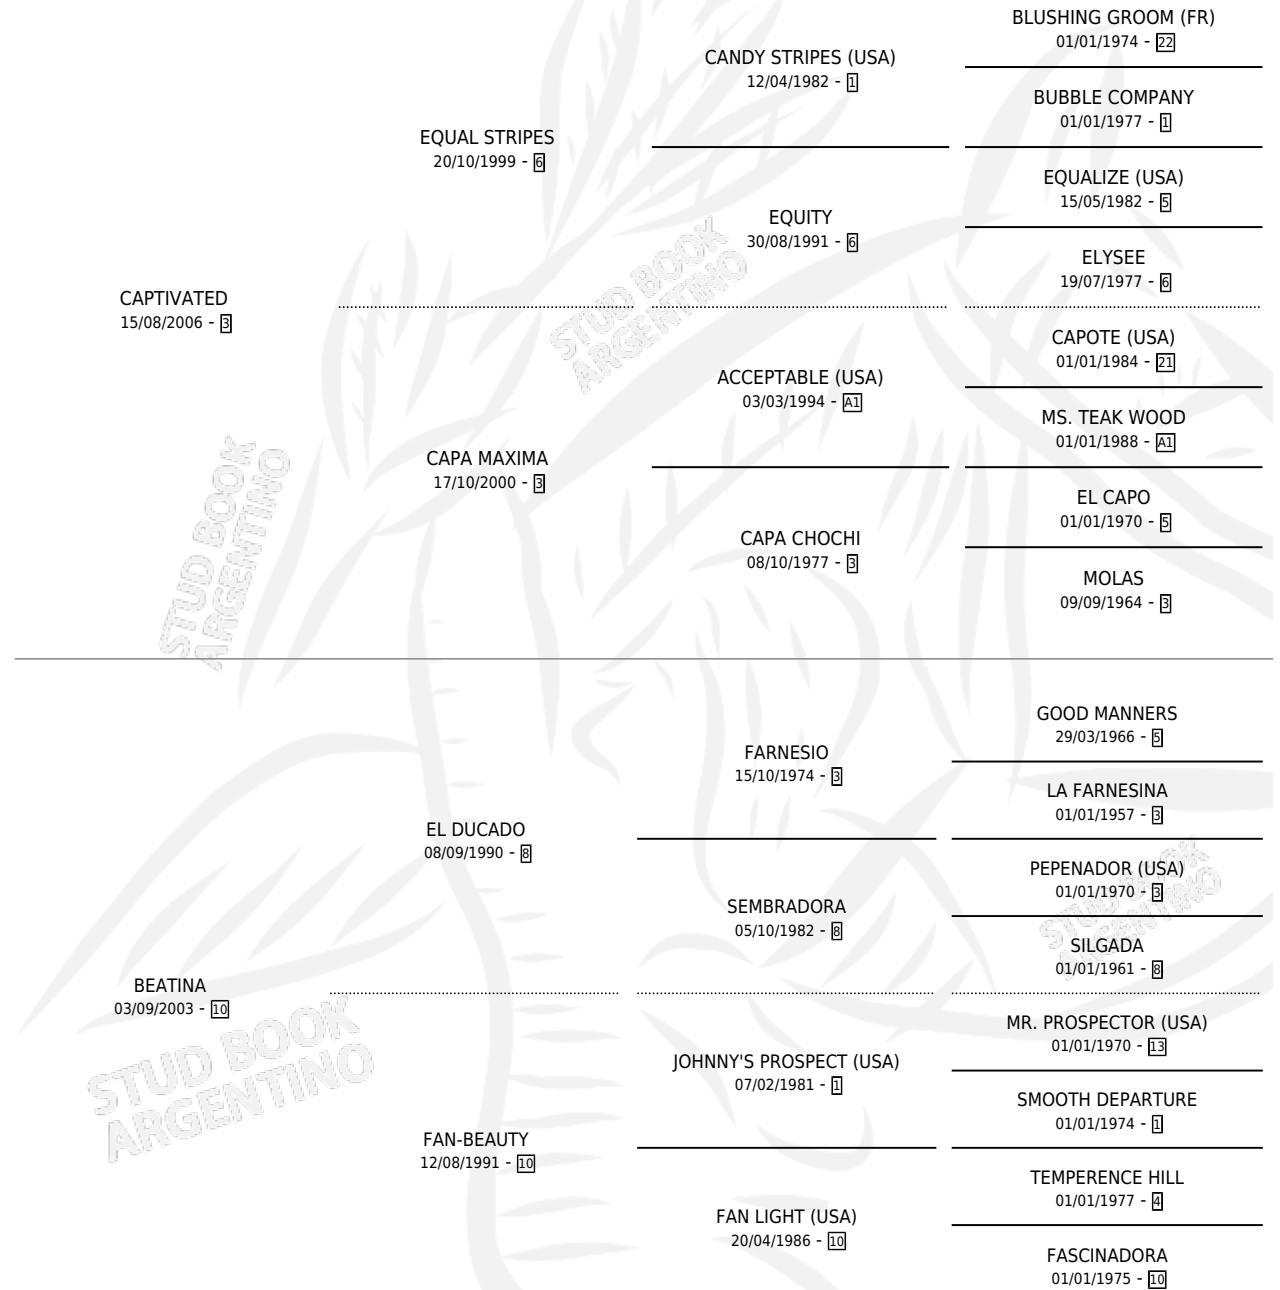

CAPOTINO

por CAPTIVATED y BEATINA por EL DUCADO

Argentina · Macho · Zaino · SP · 12/11/2014
Familia 10-d · Volumen 42

ESTADO

TIPIFICACIÓN SANGUÍNEA	X
TIPIFICACIÓN POR ADN	✓
PASAPORTE	X
IDENTIFICACIÓN POR MICROCHIP	✓
REPRODUCTOR	X

Lugar de nacimiento: Vale

Criador: Sin dato

PEDIGREE

CAPOTINO

Datos oficiales del Stud Book Argentino

Documento generado el 04/05/2026

studbook.org.ar