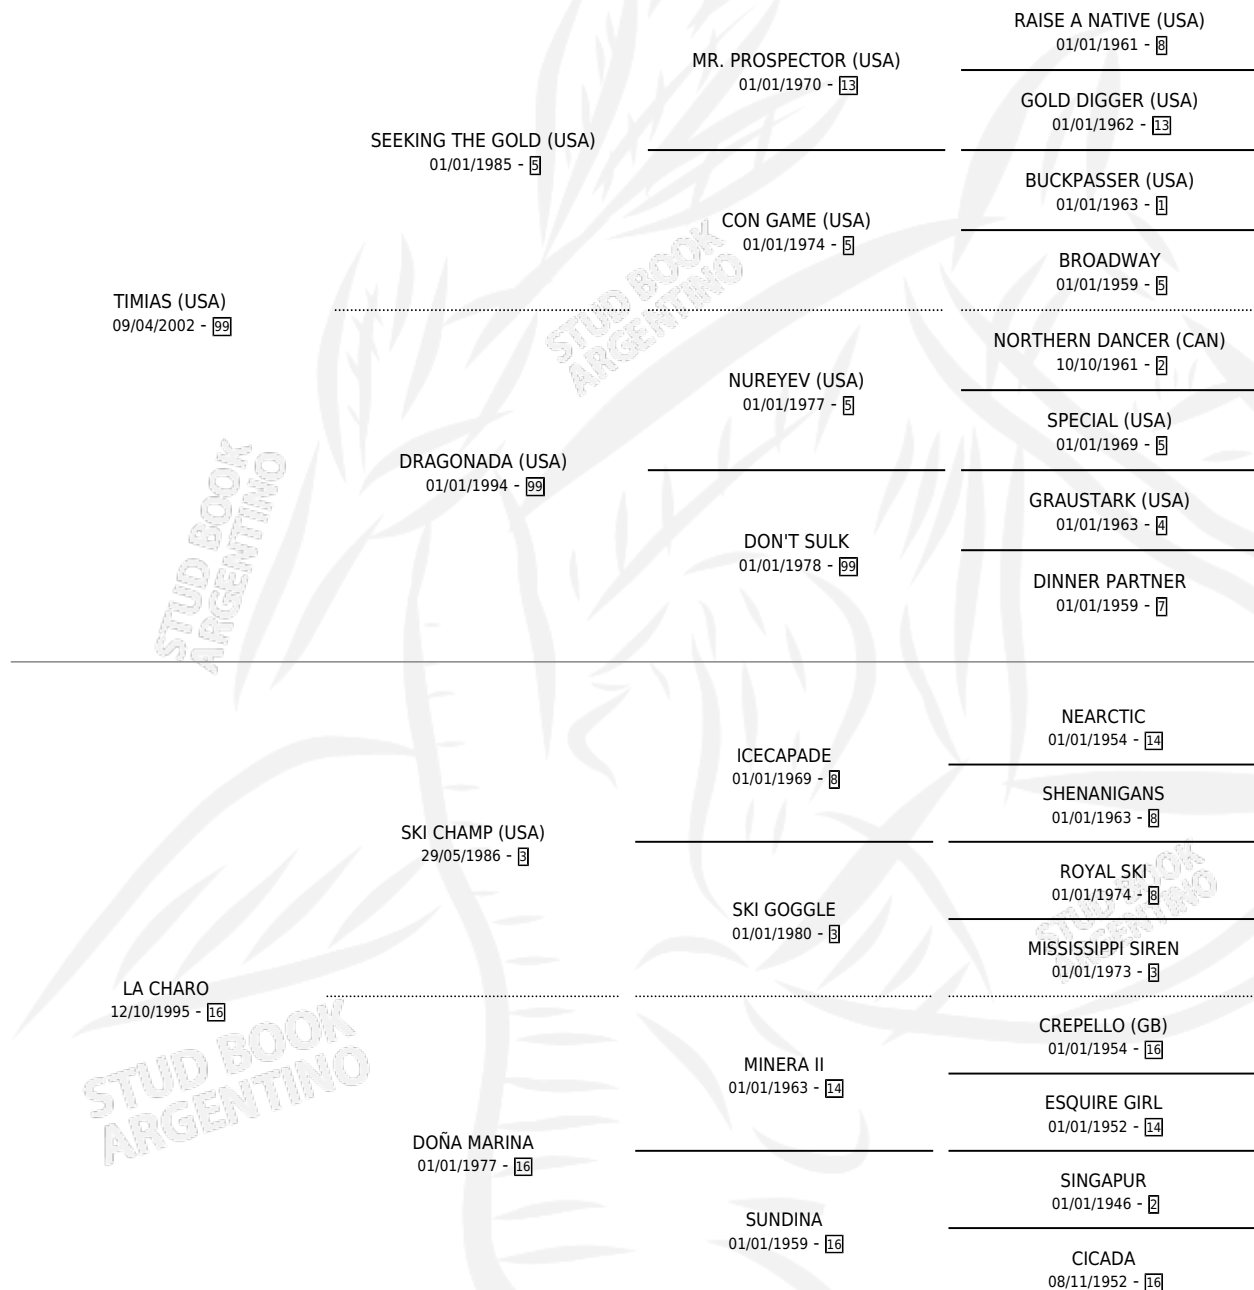

YUNQUI

por **TIMIAS (USA)** y **LA CHARO** por **SKI CHAMP (USA)**

Argentina · Macho · Tordillo · SP · 11/12/2014
Familia 16-h · Volumen 42

ESTADO

TIPIFICACIÓN SANGUÍNEA	X
TIPIFICACIÓN POR ADN	✓
PASAPORTE	✓
IDENTIFICACIÓN POR MICROCHIP	✓
REPRODUCTOR	X

Lugar de nacimiento: La Calandria
Criador: Leon Diego Eduardo

PEDIGREE