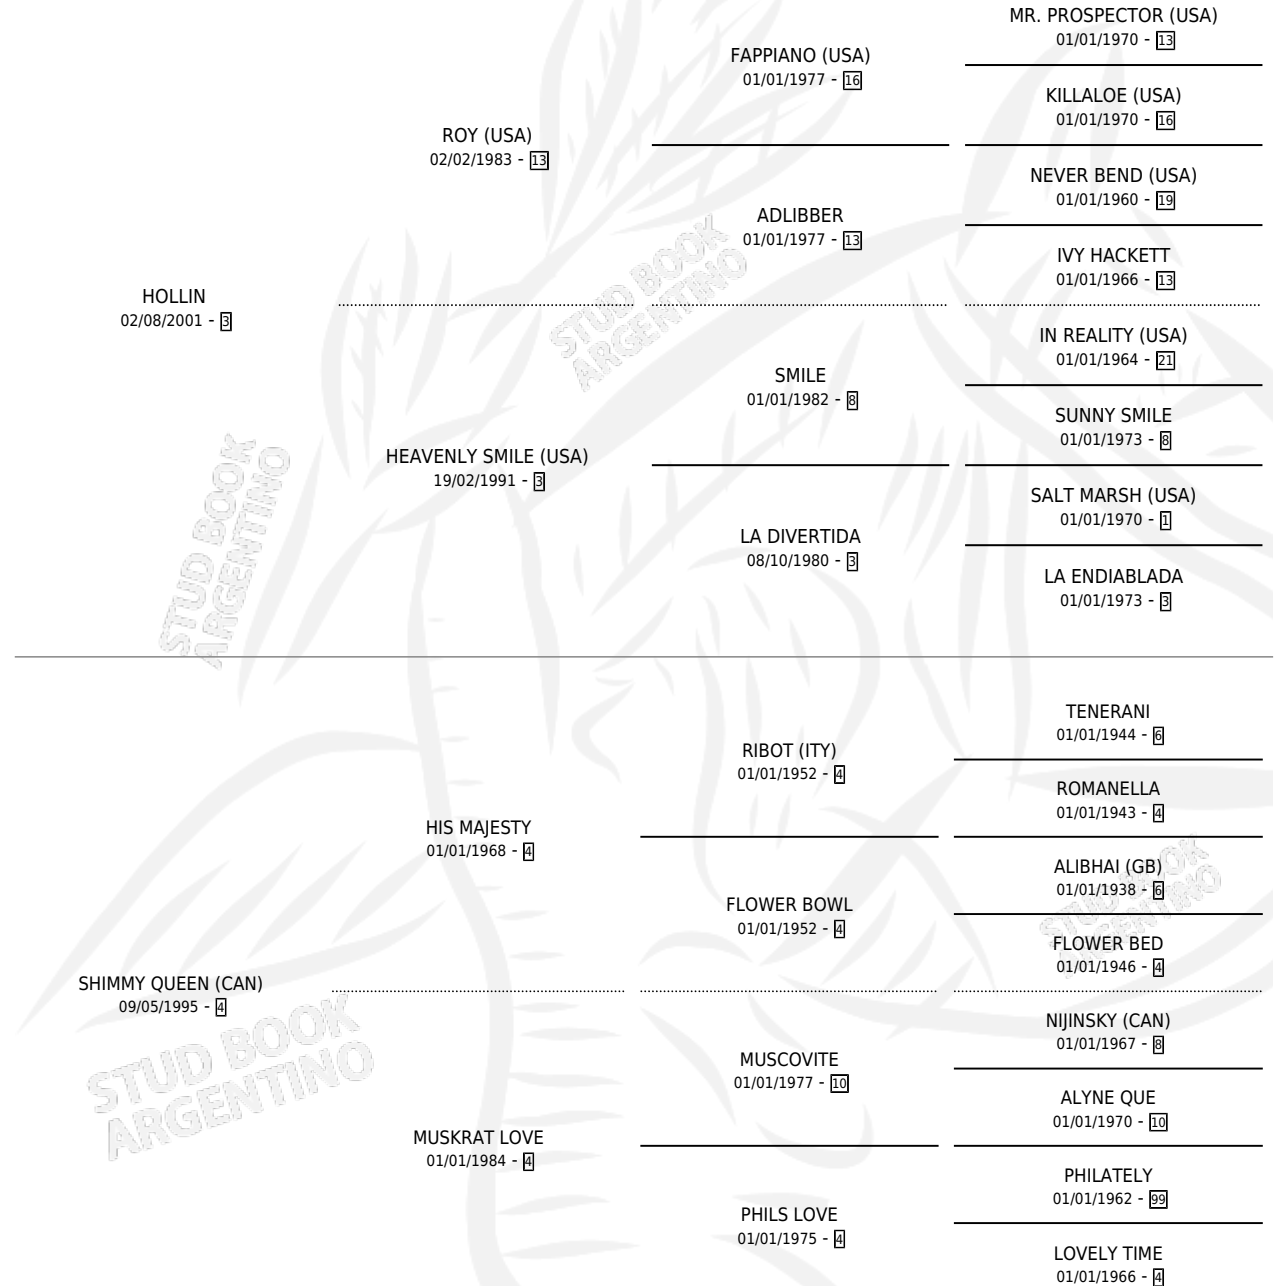

MARTINA GOL

por HOLLIN y SHIMMY QUEEN (CAN) por HIS MAJESTY

Argentina · Hembra · Zaino · SP · 26/09/2014
Familia 4-m · Volumen 42

ESTADO

| | |
|------------------------------|---|
| TIPIFICACIÓN SANGUÍNEA | X |
| TIPIFICACIÓN POR ADN | ✓ |
| PASAPORTE | ✓ |
| IDENTIFICACIÓN POR MICROCHIP | ✓ |
| REPRODUCTOR | X |

Lugar de nacimiento: Campo particular

Criador: Bozzini Angel Sebastian y Golia Ruben Dario

PEDIGREE

MARTINA GOL

Datos oficiales del Stud Book Argentino

Documento generado el 12/05/2026

studbook.org.ar