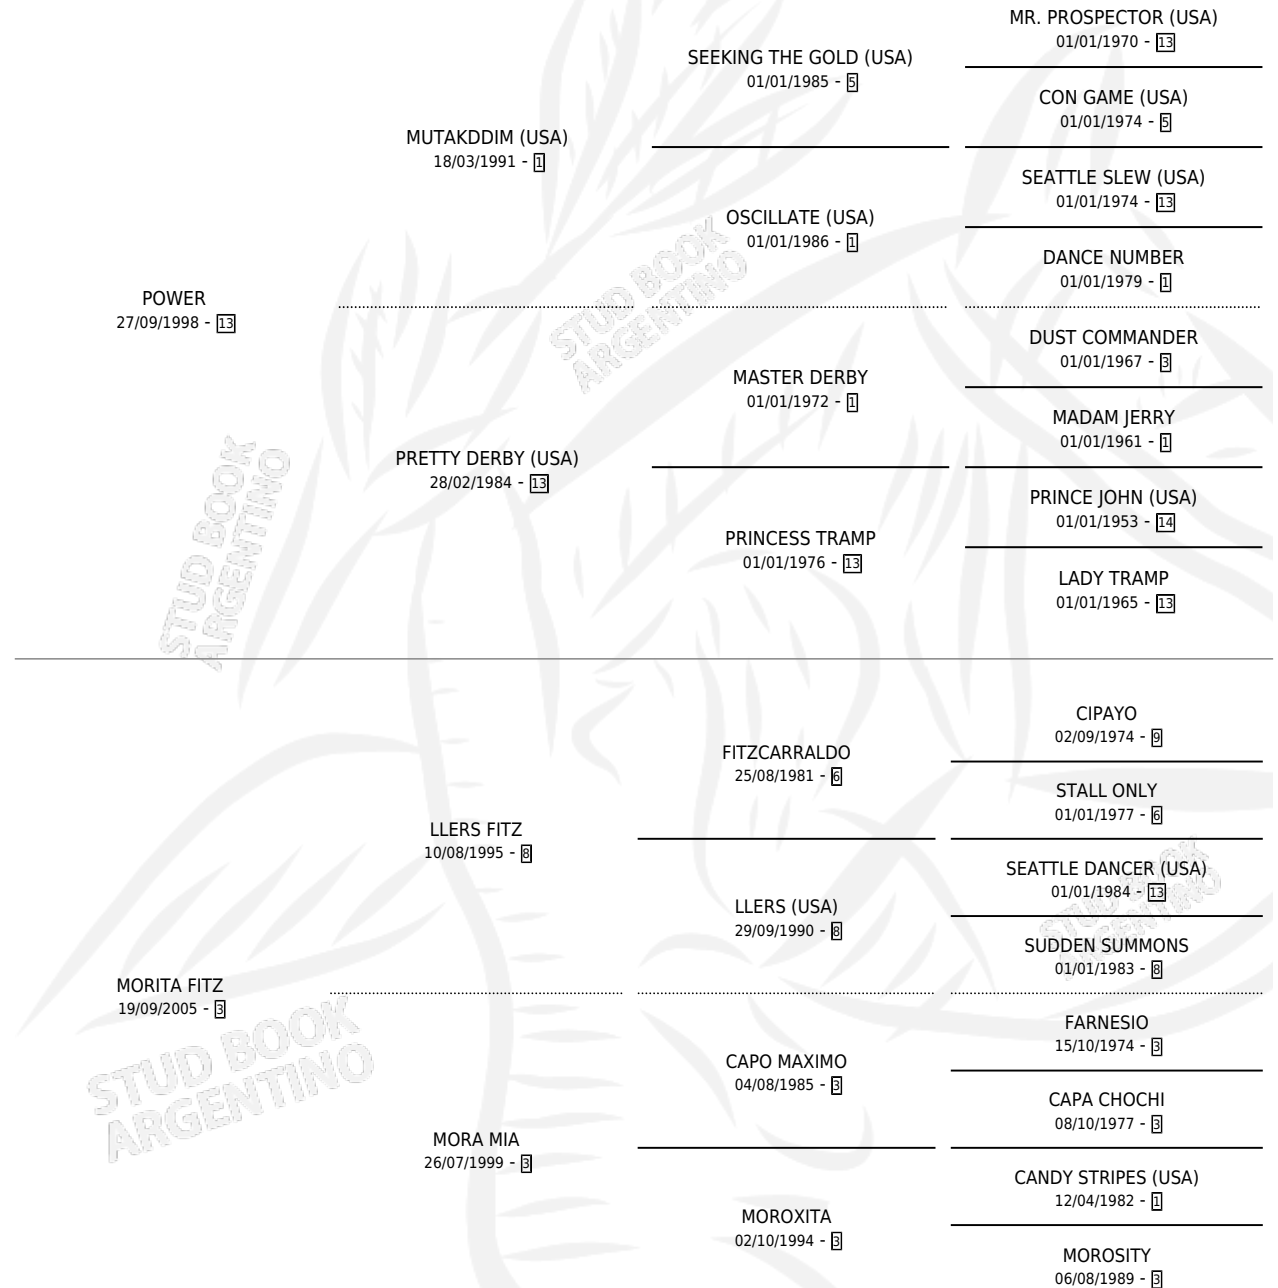

TERMA FITZ

por POWER y MORITA FITZ por LLEERS FITZ

Argentina · Hembra · Alazan · SP · 22/10/2014
Familia 3-b · Volumen 42

ESTADO

TIPIFICACIÓN SANGUÍNEA	X
TIPIFICACIÓN POR ADN	✓
PASAPORTE	✓
IDENTIFICACIÓN POR MICROCHIP	✓
REPRODUCTOR	X

Lugar de nacimiento: El Terito

Criador: Tuite Jose Alfredo

PEDIGREE

CAMPAÑA

Solo carreras oficiales de Argentina

POR EDAD

EDAD	CC	1°	2°	3°	4°	5°	NP	CLC	CLG	CLCG1	CLGG1	IMPORTE	GANANCIA / CC
4 AÑOS	2	0	0	0	0	0	2	0	0	0	0	\$0	\$0
TOTALES	2	0	0	0	0	0	2	0	0	0	0	\$0	\$0
%		0.0%	0.0%	0.0%	0.0%	0.0%	100%	0.0%	0.0%	0.0%	0.0%		