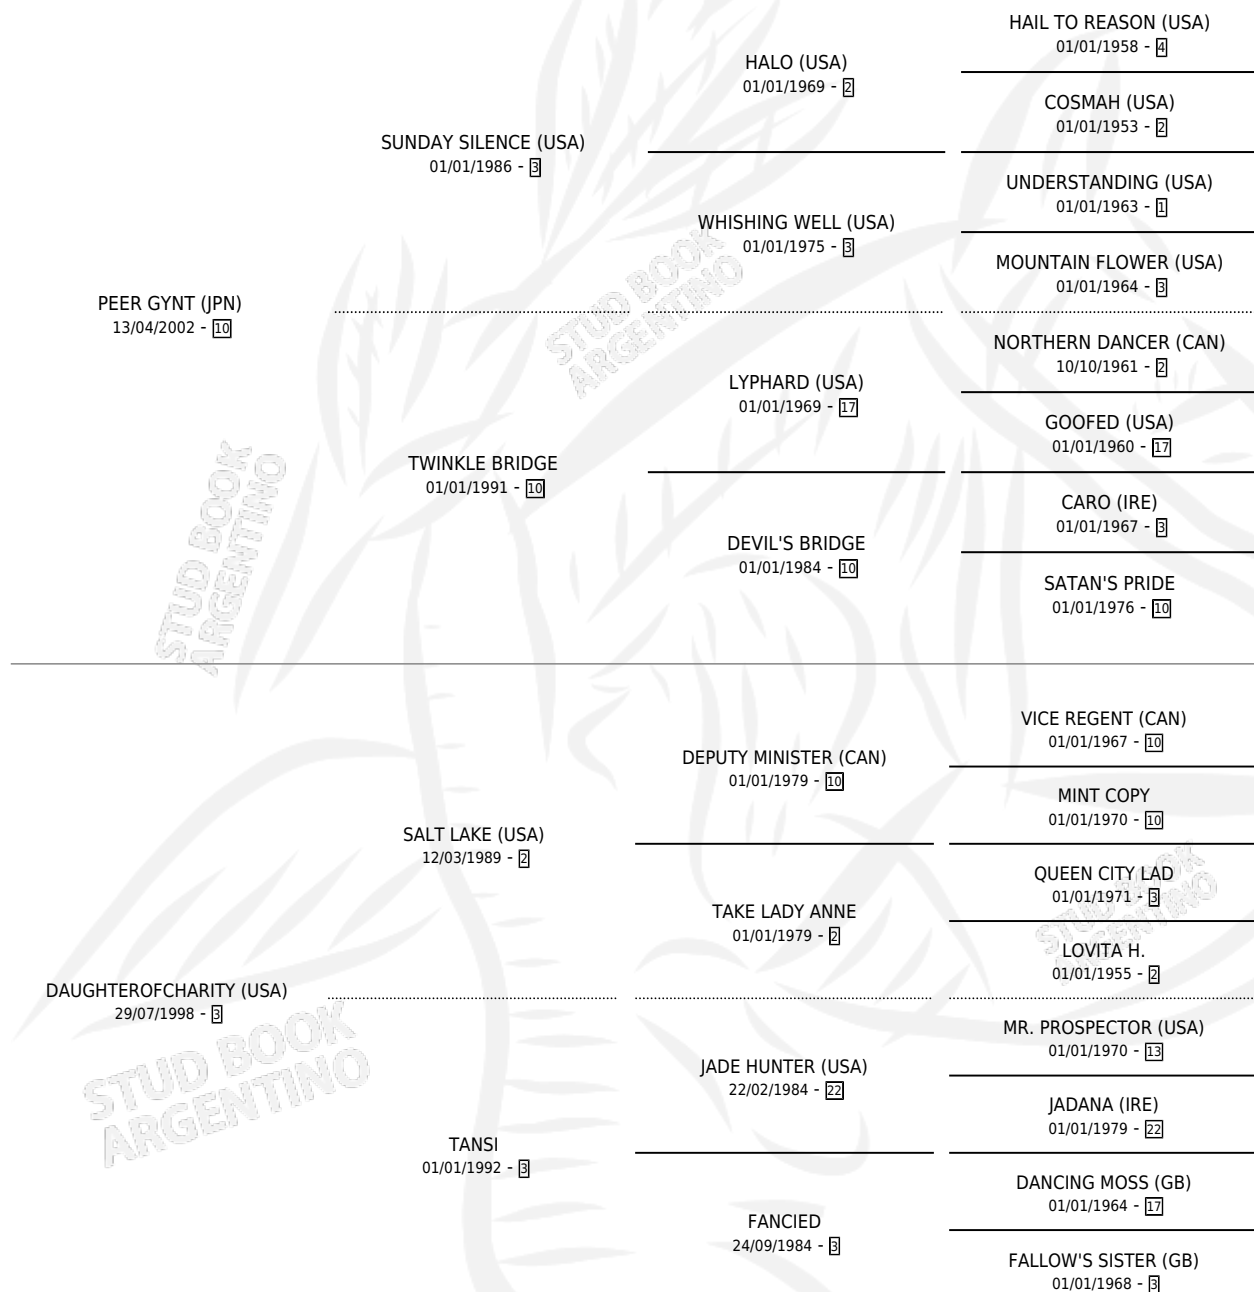

VIOLE BULLRICH

por PEER GYNT (JPN) y DAUGHTEROFCHARITY (USA) por
SALT LAKE (USA)

Argentina · Hembra · Zaino · SP · 02/09/2014
Familia 3-i · Volumen 42

ESTADO

TIPIFICACIÓN SANGUÍNEA	X
TIPIFICACIÓN POR ADN	✓
PASAPORTE	✓
IDENTIFICACIÓN POR MICROCHIP	✓
REPRODUCTOR	✓

Lugar de nacimiento: El Mallin
Criador: El Mallin

PEDIGREE

CAMPAÑA

Solo carreras oficiales de Argentina

POR EDAD

EDAD	CC	1°	2°	3°	4°	5°	NP	CLC	CLG	CLCG1	CLGG1	IMPORTE	GANANCIA / CC
2 AÑOS	2	0	1	0	1	0	0	0	0	0	0	\$58,320	\$29,160
3 AÑOS	5	1	0	0	2	0	2	0	0	0	0	\$167,500	\$33,500
4 AÑOS	3	0	0	0	0	0	3	0	0	0	0	\$0	\$0
5 AÑOS	4	0	0	0	0	0	4	0	0	0	0	\$0	\$0
6 AÑOS	1	0	0	0	0	1	0	0	0	0	0	\$5,000	\$5,000
TOTALES	15	1	1	0	3	1	9	0	0	0	0	\$230,820	\$15,388
%		6.7%	6.7%	0.0%	20.0%	6.7%	60.0%	0.0%	0.0%	0.0%	0.0%		