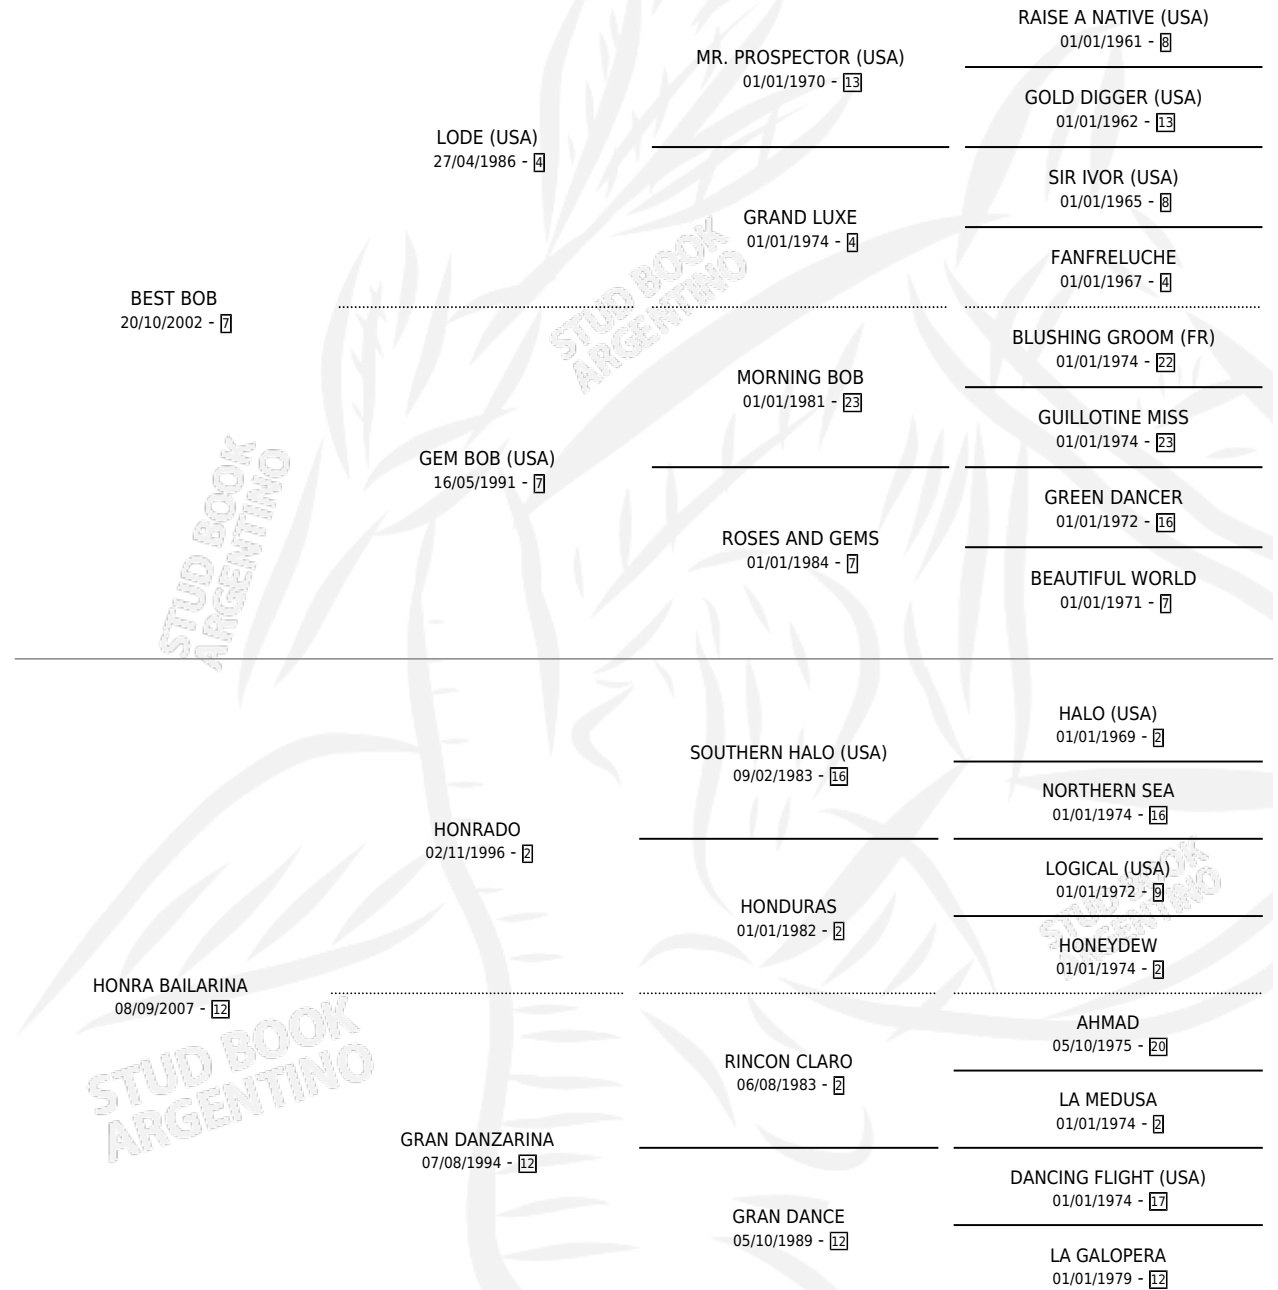

RISUEÑO BEST

por **BEST BOB** y **HONRA BAILARINA** por **HONRADO**

Argentina · Macho · Tordillo · SP · 10/12/2014
Familia 12-c · Volumen 42

ESTADO

TIPIFICACIÓN SANGUÍNEA	X
TIPIFICACIÓN POR ADN	✓
PASAPORTE	✓
IDENTIFICACIÓN POR MICROCHIP	✓
REPRODUCTOR	X

Lugar de nacimiento: Campo particular

Criador: Manfredi Jose Luis

PEDIGREE

CAMPAÑA

Solo carreras oficiales de Argentina

POR EDAD

EDAD	CC	1°	2°	3°	4°	5°	NP	CLC	CLG	CLCG1	CLGG1	IMPORTE	GANANCIA / CC
4 AÑOS	3	0	0	0	0	0	3	0	0	0	0	\$0	\$0
TOTALES	3	0	0	0	0	0	3	0	0	0	0	\$0	\$0
%		0.0%	0.0%	0.0%	0.0%	0.0%	100%	0.0%	0.0%	0.0%	0.0%		