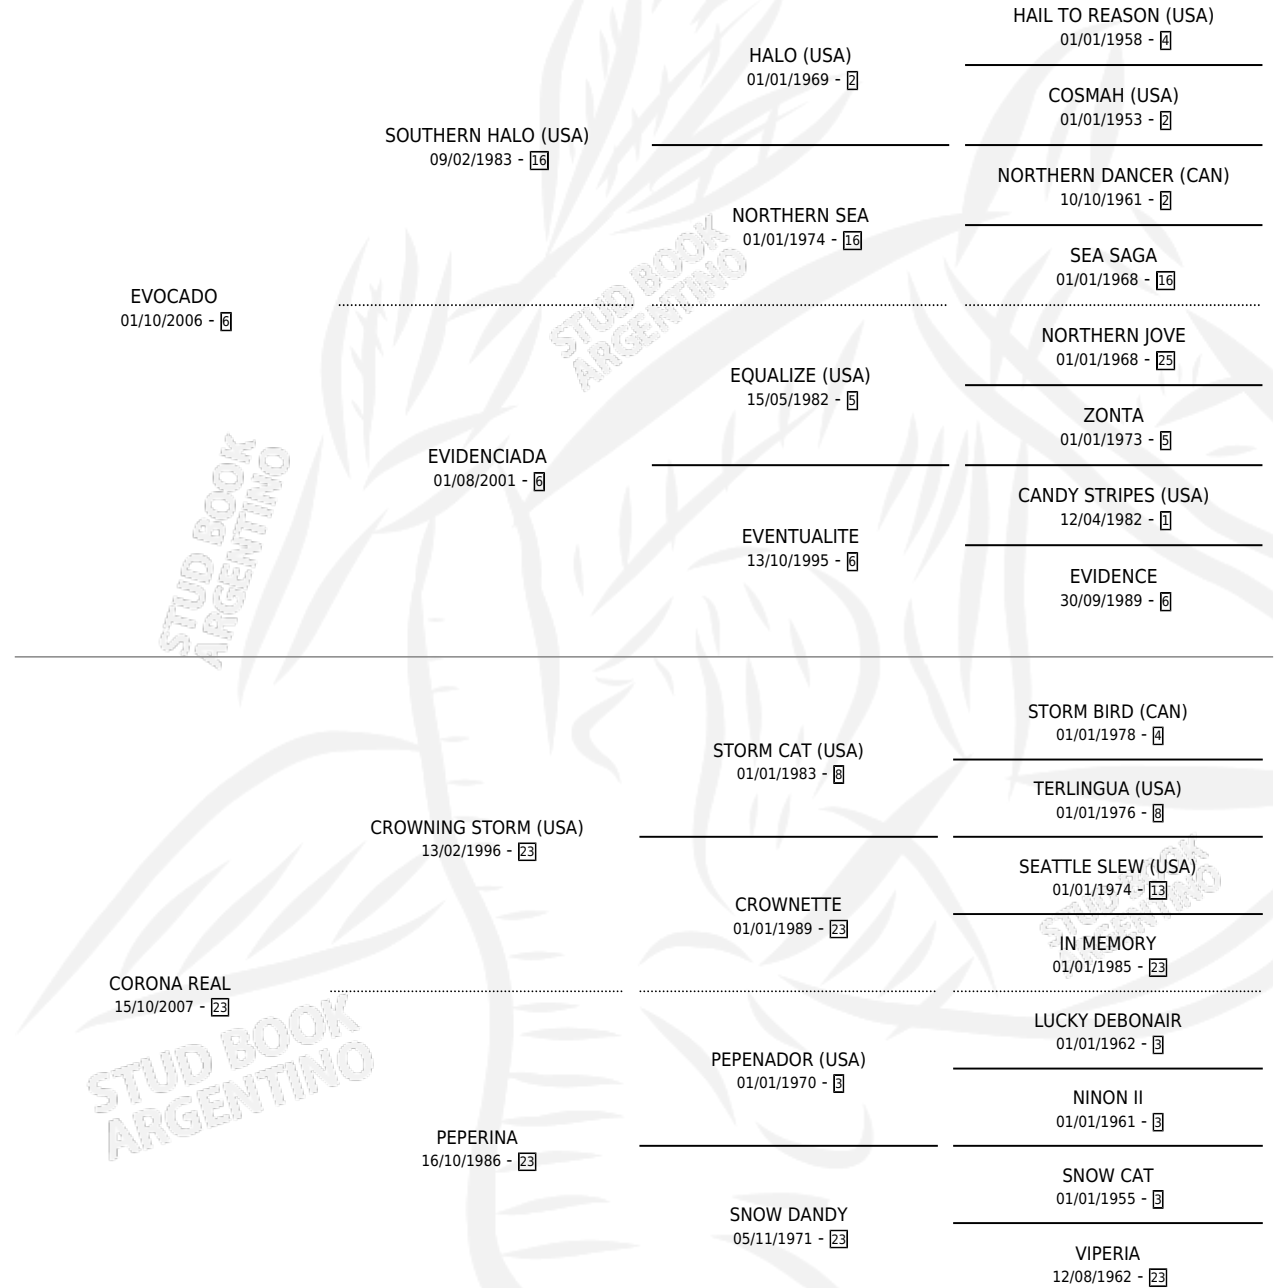

CORONA EVA

por EVOCADO y CORONA REAL por CROWNING STORM
(USA)

Argentina · Hembra · Zaino · SP · 09/08/2014
Familia 23-a · Volumen 42

ESTADO

TIPIFICACIÓN SANGUÍNEA	X
TIPIFICACIÓN POR ADN	✓
PASAPORTE	✓
IDENTIFICACIÓN POR MICROCHIP	✓
REPRODUCTOR	X

Lugar de nacimiento: Campo particular
Criador: Bonzkewitzz Claudio Omar

PEDIGREE

CAMPAÑA

Solo carreras oficiales de Argentina

POR EDAD

EDAD	CC	1°	2°	3°	4°	5°	NP	CLC	CLG	CLCG1	CLGG1	IMPORTE	GANANCIA / CC
2 AÑOS	2	0	0	0	0	1	1	0	0	0	0	\$3,240	\$1,620
3 AÑOS	6	0	0	1	0	0	5	0	0	0	0	\$17,400	\$2,900
5 AÑOS	1	0	0	0	0	0	1	0	0	0	0	\$0	\$0
6 AÑOS	1	0	0	0	0	0	1	0	0	0	0	\$0	\$0
TOTALES	10	0	0	1	0	1	8	0	0	0	0	\$20,640	\$2,064
%		0.0%	0.0%	10.0%	0.0%	10.0%	80.0%	0.0%	0.0%	0.0%	0.0%		

Placés en San Isidro en 10 carreras disputadas.

POR DISTANCIA

HIPODROMO	CC	1°	2°	3°	4°	5°	NP	CLC	CLG	CLCG1	CLGG1	IMPORTE
LA PLATA	1	0	0	0	0	0	1	0	0	0	0	\$0
1000 MTS	1	0	0	0	0	0	1	0	0	0	0	\$0
SAN ISIDRO	7	0	0	1	0	1	5	0	0	0	0	\$20,640
1000 MTS	2	0	0	0	0	0	2	0	0	0	0	\$0
1100 MTS	2	0	0	0	0	1	1	0	0	0	0	\$3,240
1200 MTS	3	0	0	1	0	0	2	0	0	0	0	\$17,400
PALERMO	2	0	0	0	0	0	2	0	0	0	0	\$0
1000 MTS	2	0	0	0	0	0	2	0	0	0	0	\$0