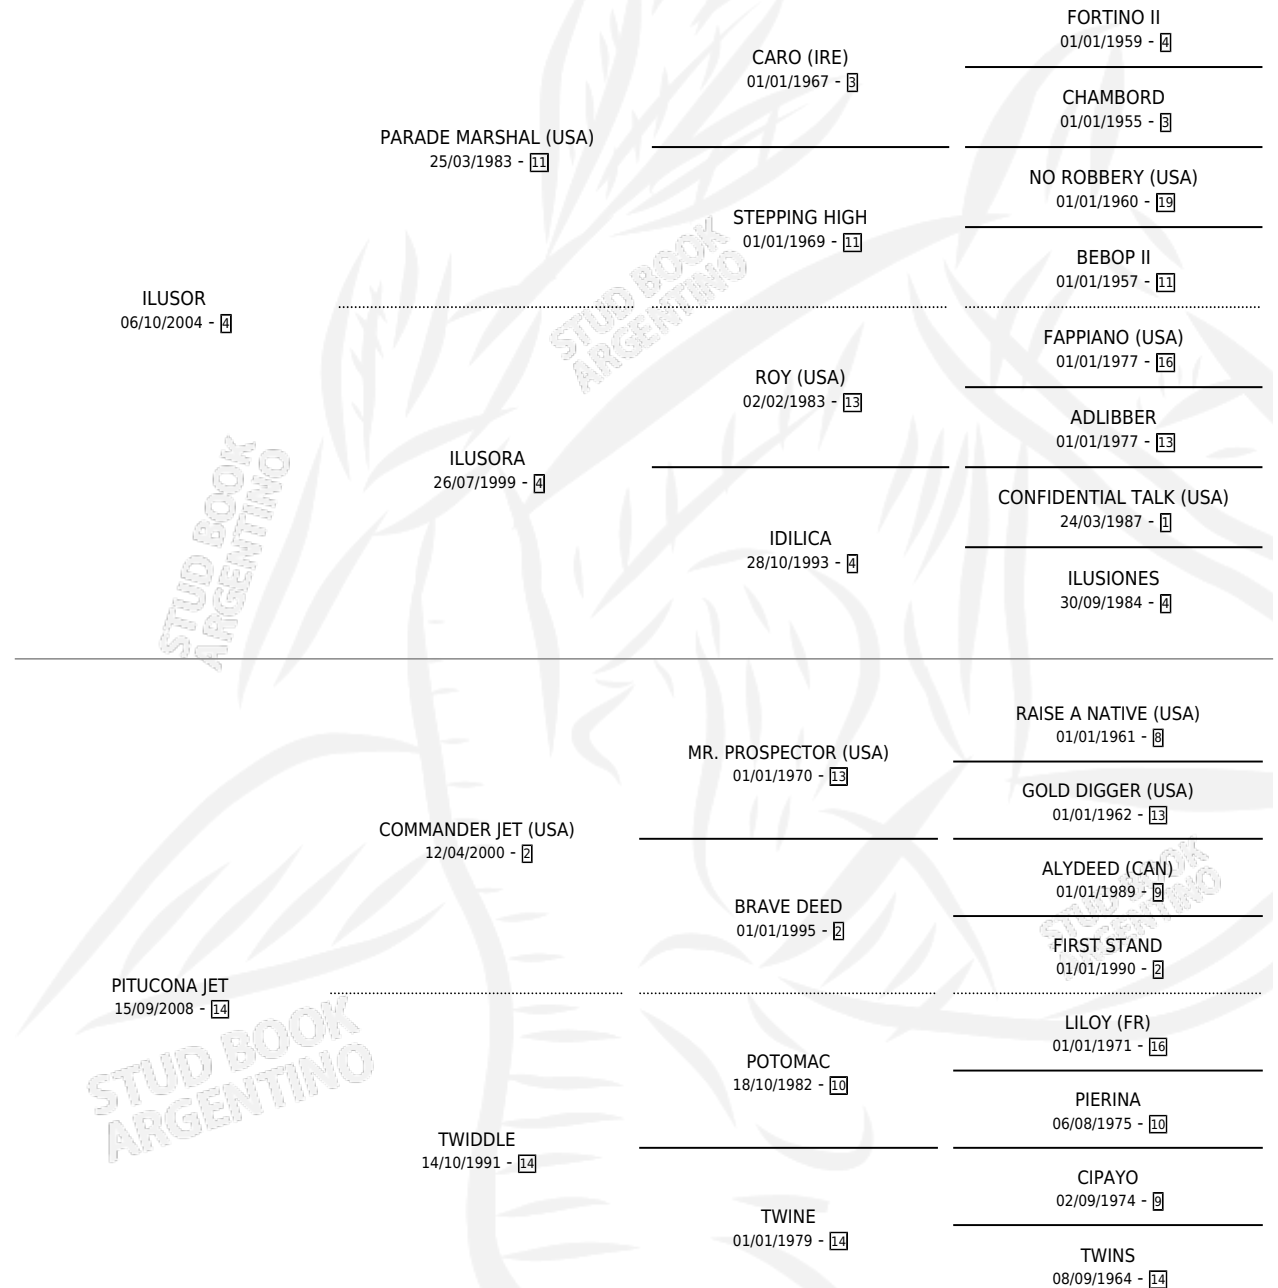

PARABOLICO

por ILUSOR y PITUCONA JET por COMMANDER JET (USA)

Argentina · Macho · Zaino · SP · 21/10/2014
Familia 14-c · Volumen 42

ESTADO

TIPIFICACIÓN SANGUÍNEA	X
TIPIFICACIÓN POR ADN	✓
PASAPORTE	X
IDENTIFICACIÓN POR MICROCHIP	✓
REPRODUCTOR	X

Lugar de nacimiento: Milenaria

Criador: Don Roque

PEDIGREE

PARABOLICO

Datos oficiales del Stud Book Argentino

Documento generado el 02/05/2026

studbook.org.ar