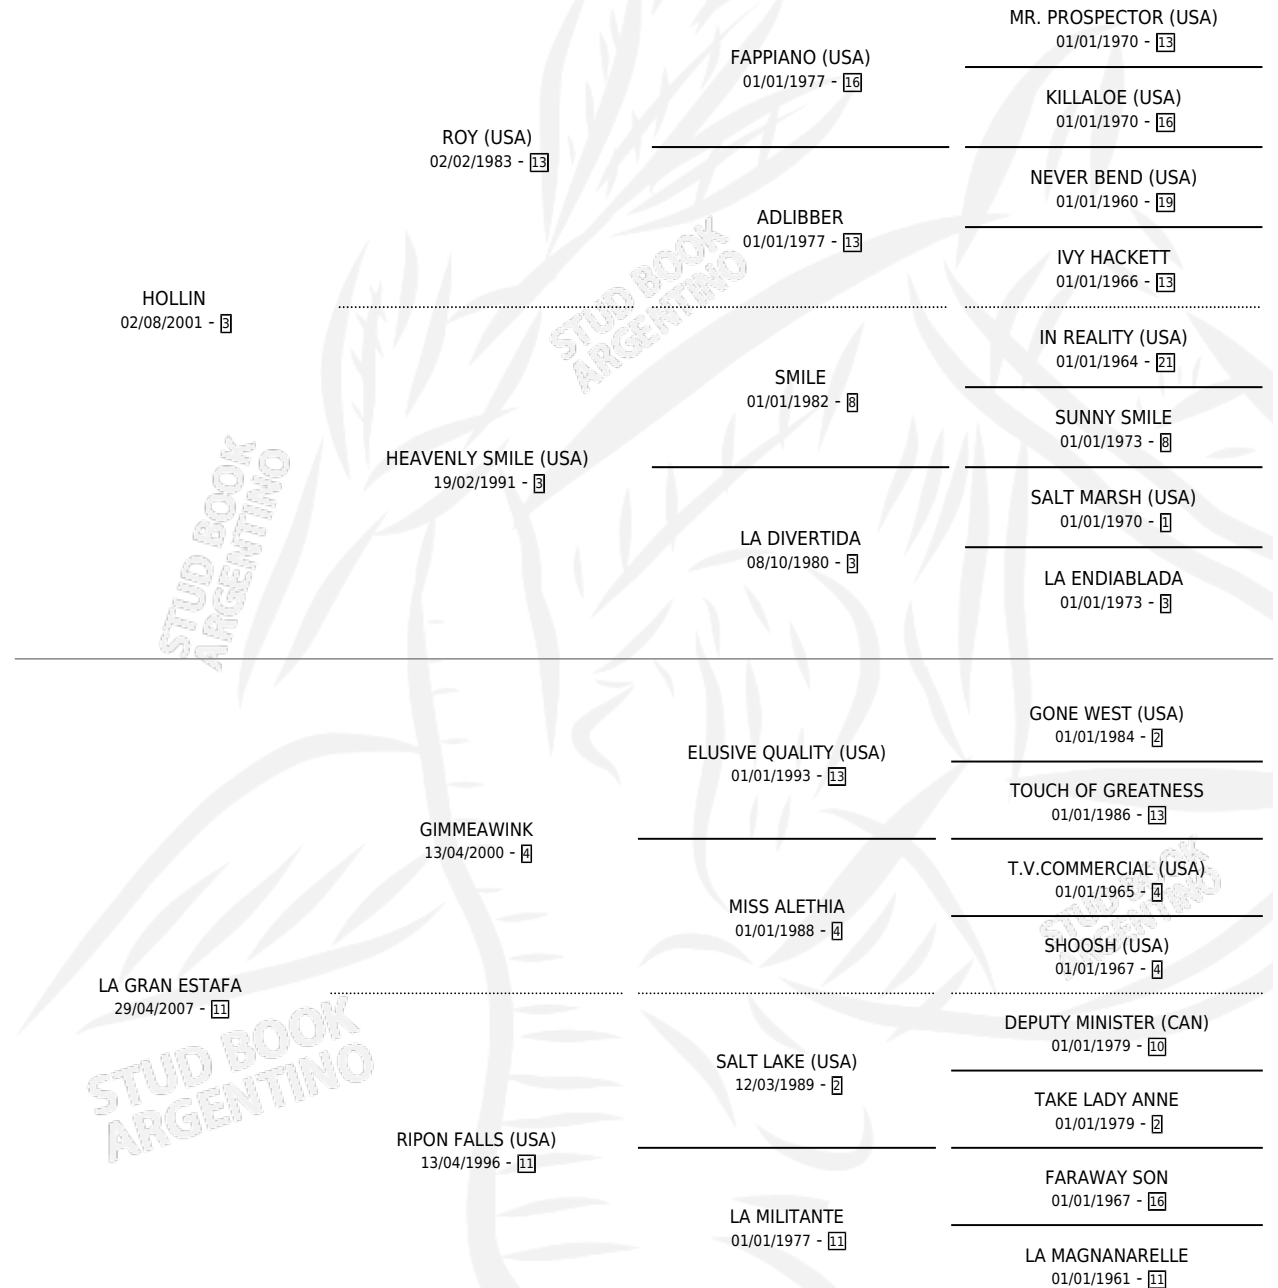

ESTAFADA

por HOLLIN y LA GRAN ESTAFA por GIMMEAWINK

Argentina · Hembra · Zaino · SP · 20/10/2014
Familia 11-d · Volumen 42

ESTADO

TIPIFICACIÓN SANGUÍNEA	X
TIPIFICACIÓN POR ADN	✓
PASAPORTE	X
IDENTIFICACIÓN POR MICROCHIP	✓
REPRODUCTOR	X

Lugar de nacimiento: David
Criador: David Fabian Osvaldo

PEDIGREE

ESTAFADA

Datos oficiales del Stud Book Argentino

Documento generado el 03/05/2026

studbook.org.ar