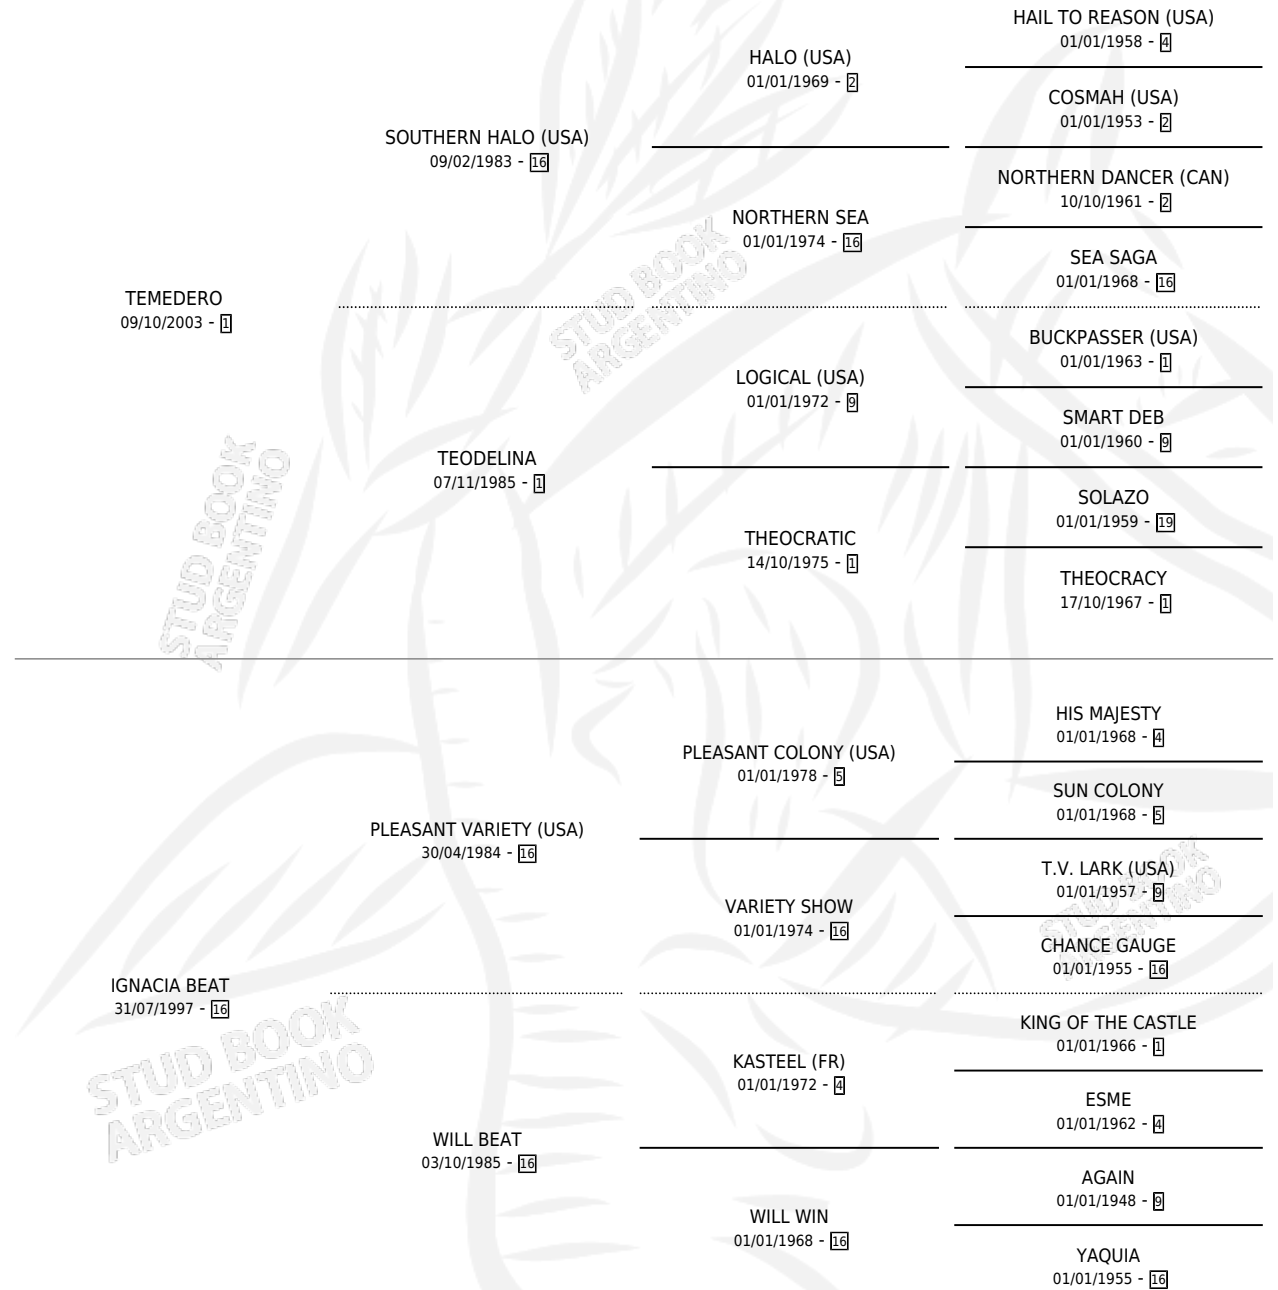

TOTO RASH

por TEMEDERO y IGNACIA BEAT por PLEASANT VARIETY (USA)

Argentina · Macho · Zaino · SP · 20/10/2014
Familia 16-h · Volumen 42

ESTADO

TIPIFICACIÓN SANGUÍNEA	X
TIPIFICACIÓN POR ADN	✓
PASAPORTE	✓
IDENTIFICACIÓN POR MICROCHIP	✓
REPRODUCTOR	X

Lugar de nacimiento: Gui-ro-ve
Criador: Moren Ricardo Alfredo

PEDIGREE