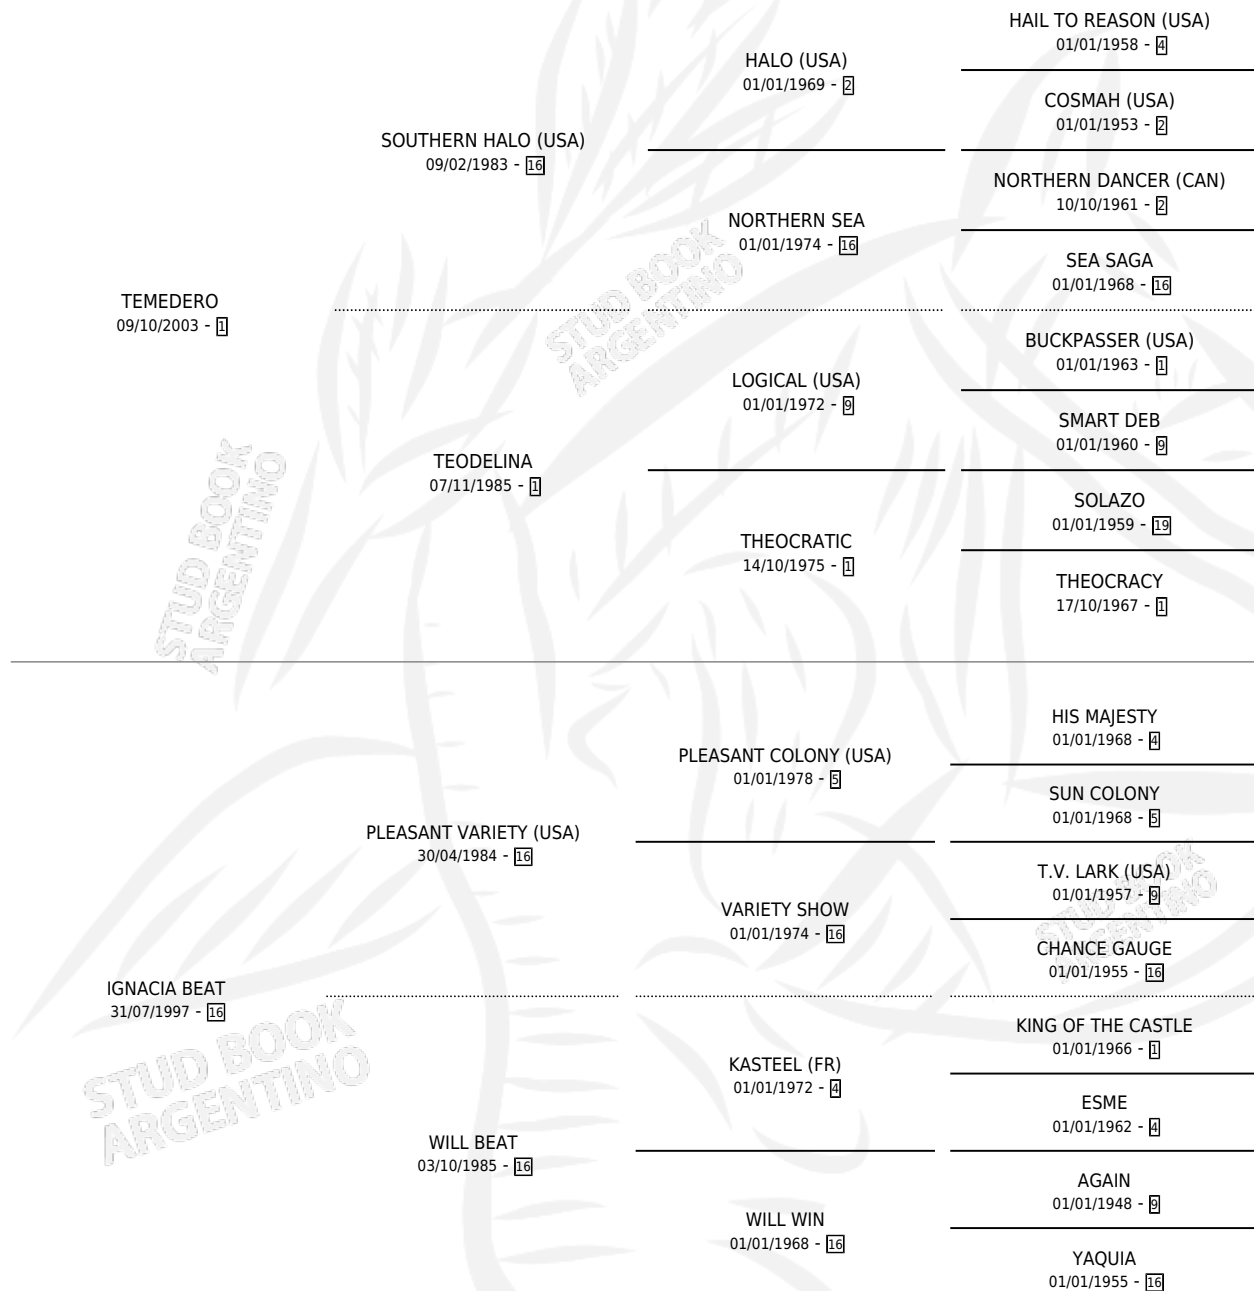

TOTO RASH

por TEMEDERO y IGNACIA BEAT por PLEASANT VARIETY (USA)

Argentina · Macho · Zaino · SP · 20/10/2014
Familia 16-h · Volumen 42

ESTADO

TIPIFICACIÓN SANGUÍNEA	X
TIPIFICACIÓN POR ADN	✓
PASAPORTE	✓
IDENTIFICACIÓN POR MICROCHIP	✓
REPRODUCTOR	X

Lugar de nacimiento: Gui-ro-ve
Criador: Moren Ricardo Alfredo

PEDIGREE

CAMPAÑA

Solo carreras oficiales de Argentina

POR EDAD

EDAD	CC	1°	2°	3°	4°	5°	NP	CLC	CLG	CLCG1	CLGG1	IMPORTE	GANANCIA / CC
2 AÑOS	3	0	0	0	0	0	3	1	0	0	0	\$0	\$0
3 AÑOS	8	1	0	0	2	2	3	0	0	0	0	\$99,240	\$12,405
TOTALES	11	1	0	0	2	2	6	1	0	0	0	\$99,240	\$9,022
%		9.1%	0.0%	0.0%	18.2%	18.2%	54.5%	9.1%	0.0%	0.0%	0.0%		