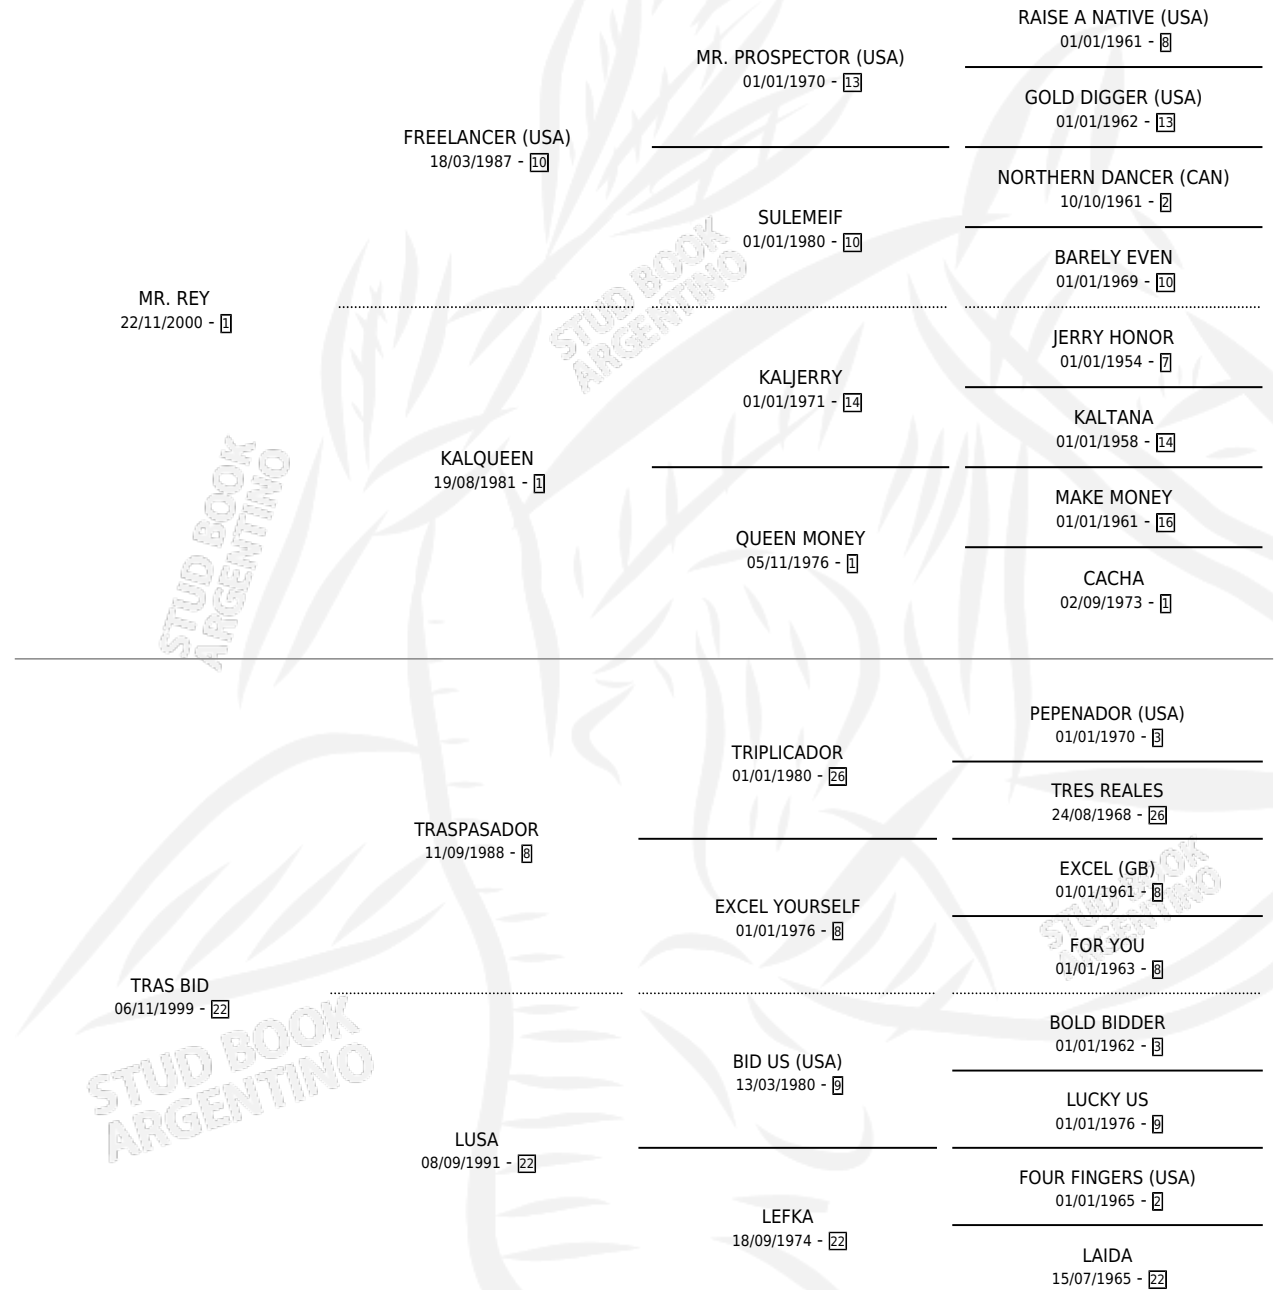

SUPERINES

por MR. REY y TRAS BID por TRASPASADOR

Argentina · Hembra · Alazan · SP · 01/11/2014
Familia 22-d · Volumen 42

ESTADO

TIPIFICACIÓN SANGUÍNEA	X
TIPIFICACIÓN POR ADN	X
PASAPORTE	X
IDENTIFICACIÓN POR MICROCHIP	X
REPRODUCTOR	X

Lugar de nacimiento: Estancia la Josefina

Criador: Sin dato

PEDIGREE

SUPERINES

Datos oficiales del Stud Book Argentino

Documento generado el 05/05/2026

studbook.org.ar