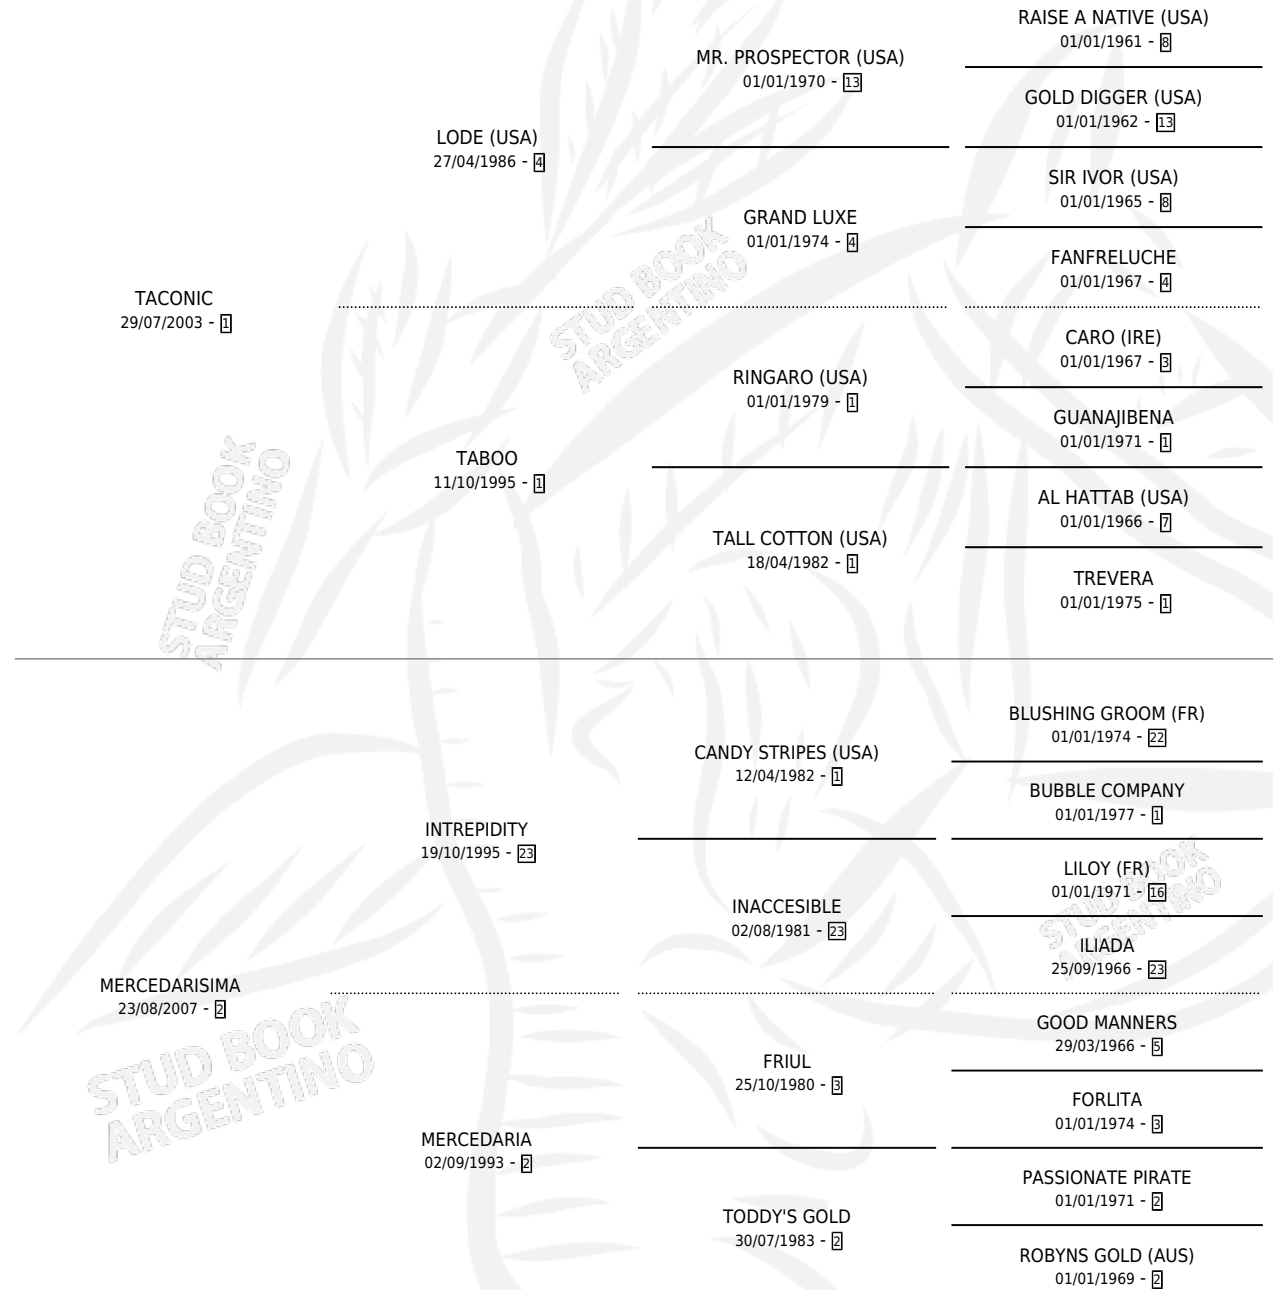

TA CATALINA

por TACONIC y MERCEDARISIMA por INTREPIDITY

Argentina · Hembra · Tordillo · SP · 23/11/2014
Familia 2-g · Volumen 42

ESTADO

| | |
|------------------------------|---|
| TIPIFICACIÓN SANGUÍNEA | X |
| TIPIFICACIÓN POR ADN | ✓ |
| PASAPORTE | X |
| IDENTIFICACIÓN POR MICROCHIP | ✓ |
| REPRODUCTOR | X |

Lugar de nacimiento: El Sadat

Criador: El Sadat

PEDIGREE

TA CATALINA

Datos oficiales del Stud Book Argentino

Documento generado el 12/05/2026

studbook.org.ar