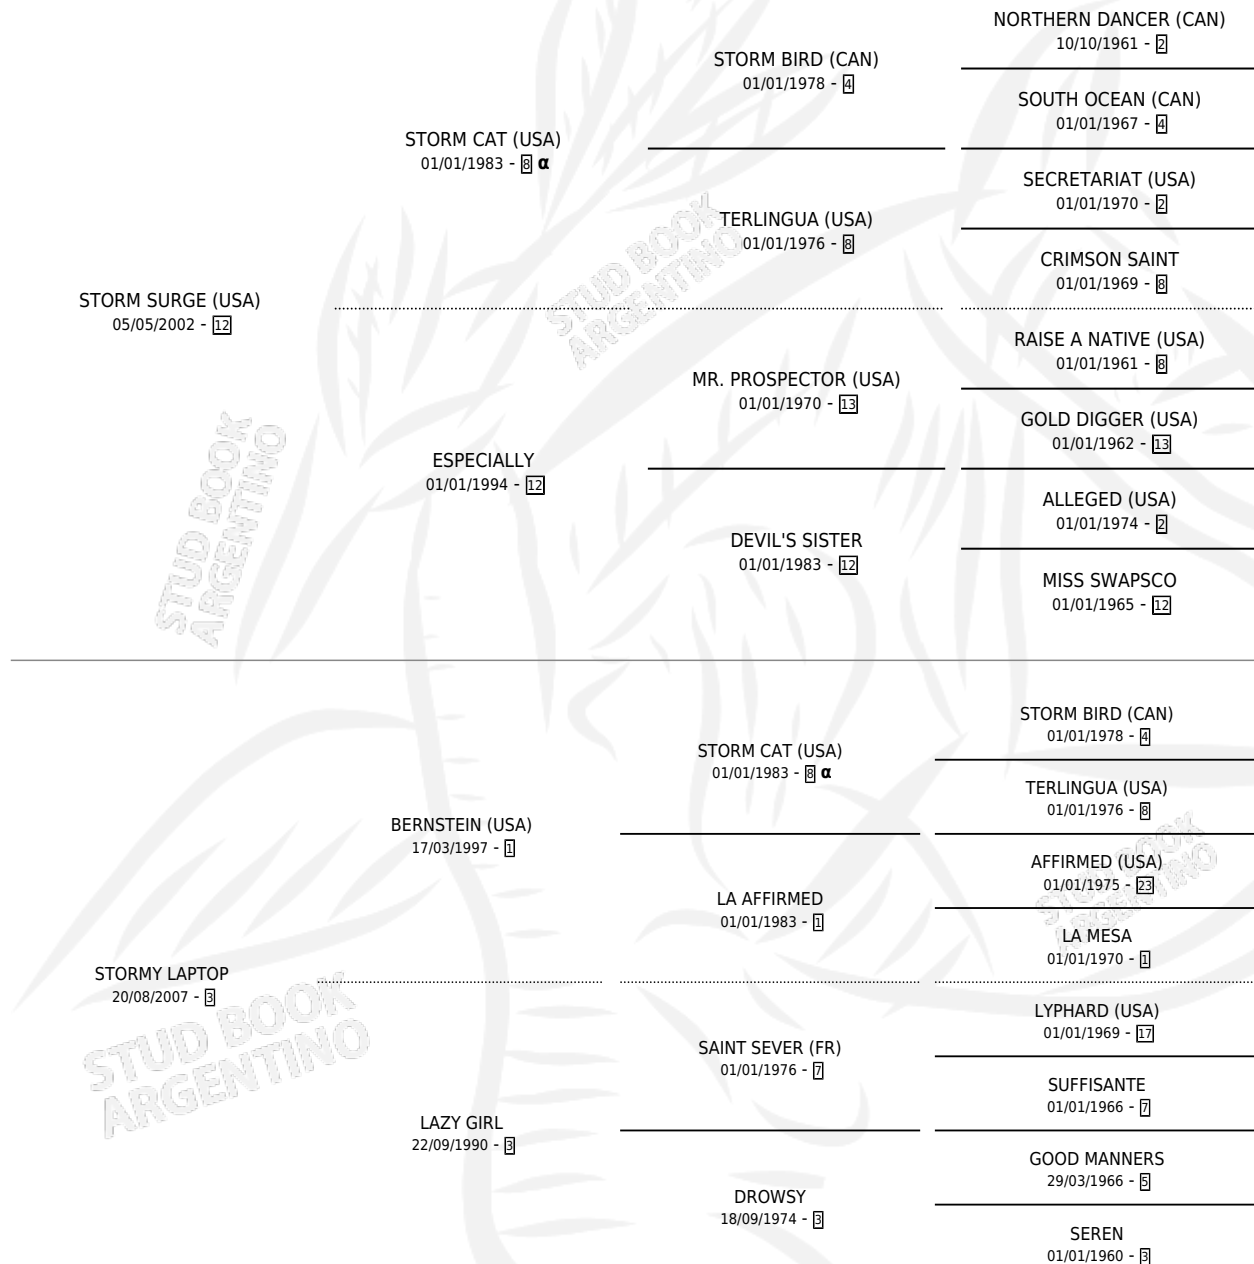

STORMY SURGE

por **STORM SURGE (USA)** y **STORMY LAPTOP** por
BERNSTEIN (USA)

Argentina · Hembra · Alazan · SP · 15/09/2014
Familia 3-b · Volumen 42

ESTADO

TIPIFICACIÓN SANGUÍNEA	X
TIPIFICACIÓN POR ADN	X
PASAPORTE	X
IDENTIFICACIÓN POR MICROCHIP	X
REPRODUCTOR	X

Lugar de nacimiento: Las Cuatro
Criador: Amione Angel

PEDIGREE

INBREEDING : α

STORMY SURGE

Datos oficiales del Stud Book Argentino

Documento generado el 10/05/2026

studbook.org.ar