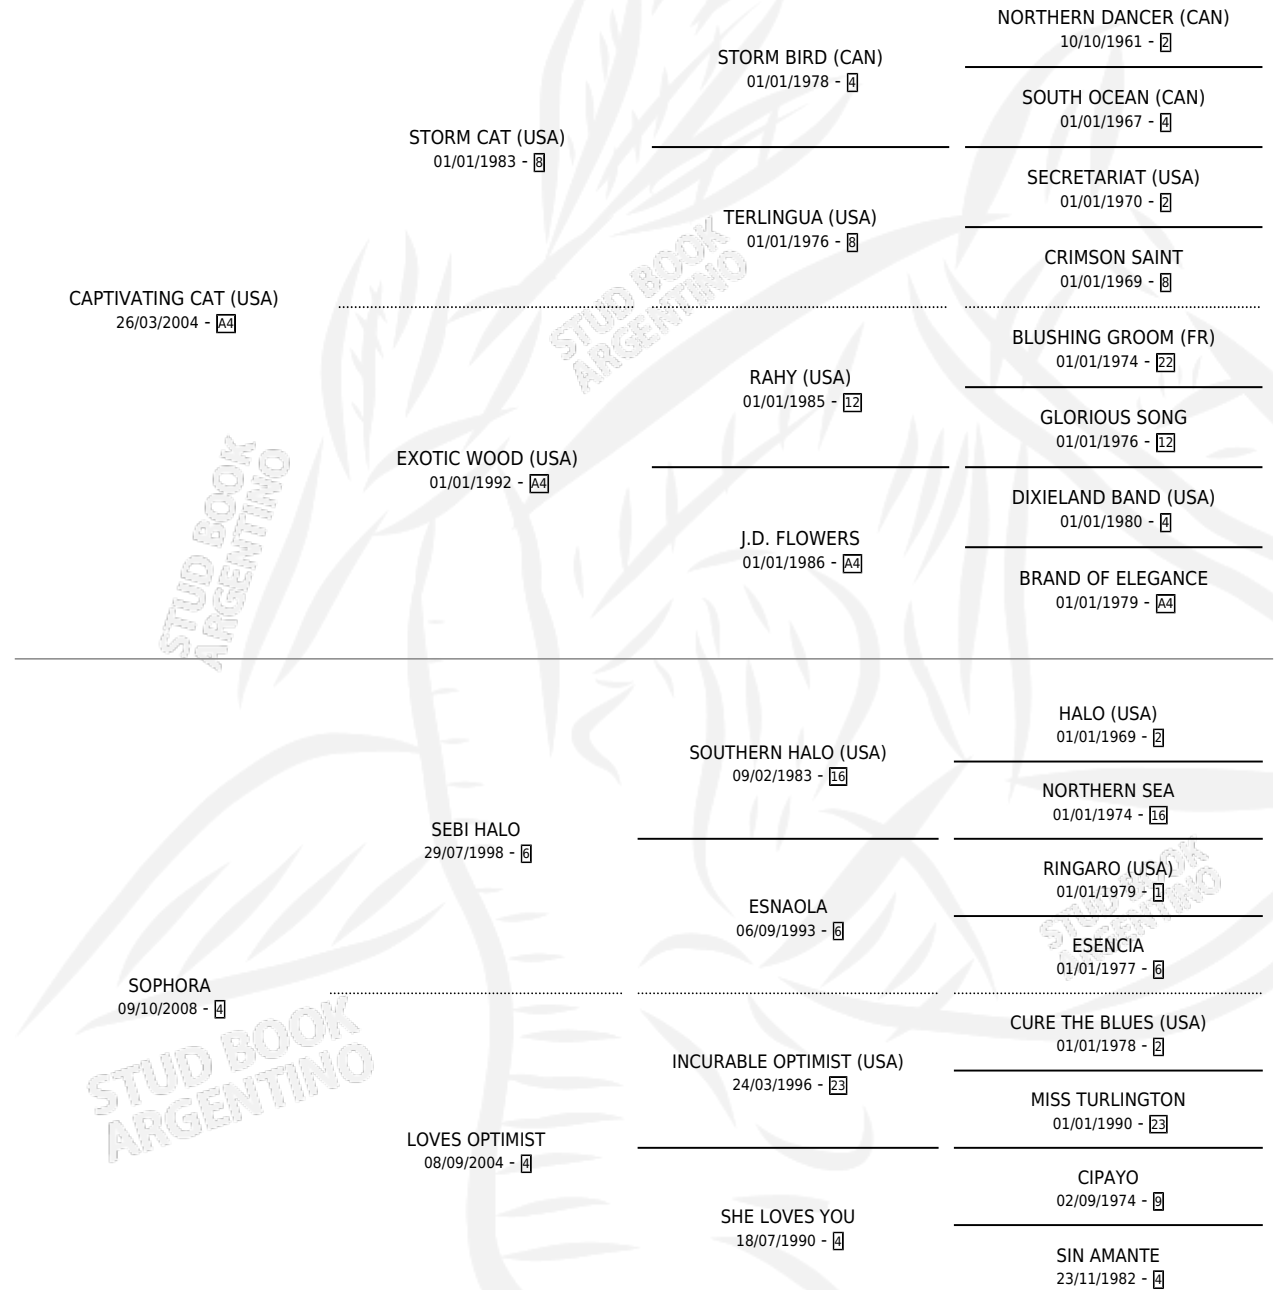

ECLIPSE CAP

por CAPTIVATING CAT (USA) y SOPHORA por SEBI HALO

Argentina · Macho · Zaino · SP · 12/12/2014
Familia 4-b · Volumen 42

ESTADO

TIPIFICACIÓN SANGUÍNEA	X
TIPIFICACIÓN POR ADN	X
PASAPORTE	X
IDENTIFICACIÓN POR MICROCHIP	X
REPRODUCTOR	X

Lugar de nacimiento: Don Remigio

Criador: Domizi Veronica Edith

PEDIGREE

ECLIPSE CAP

Datos oficiales del Stud Book Argentino

Documento generado el 26/04/2026

studbook.org.ar