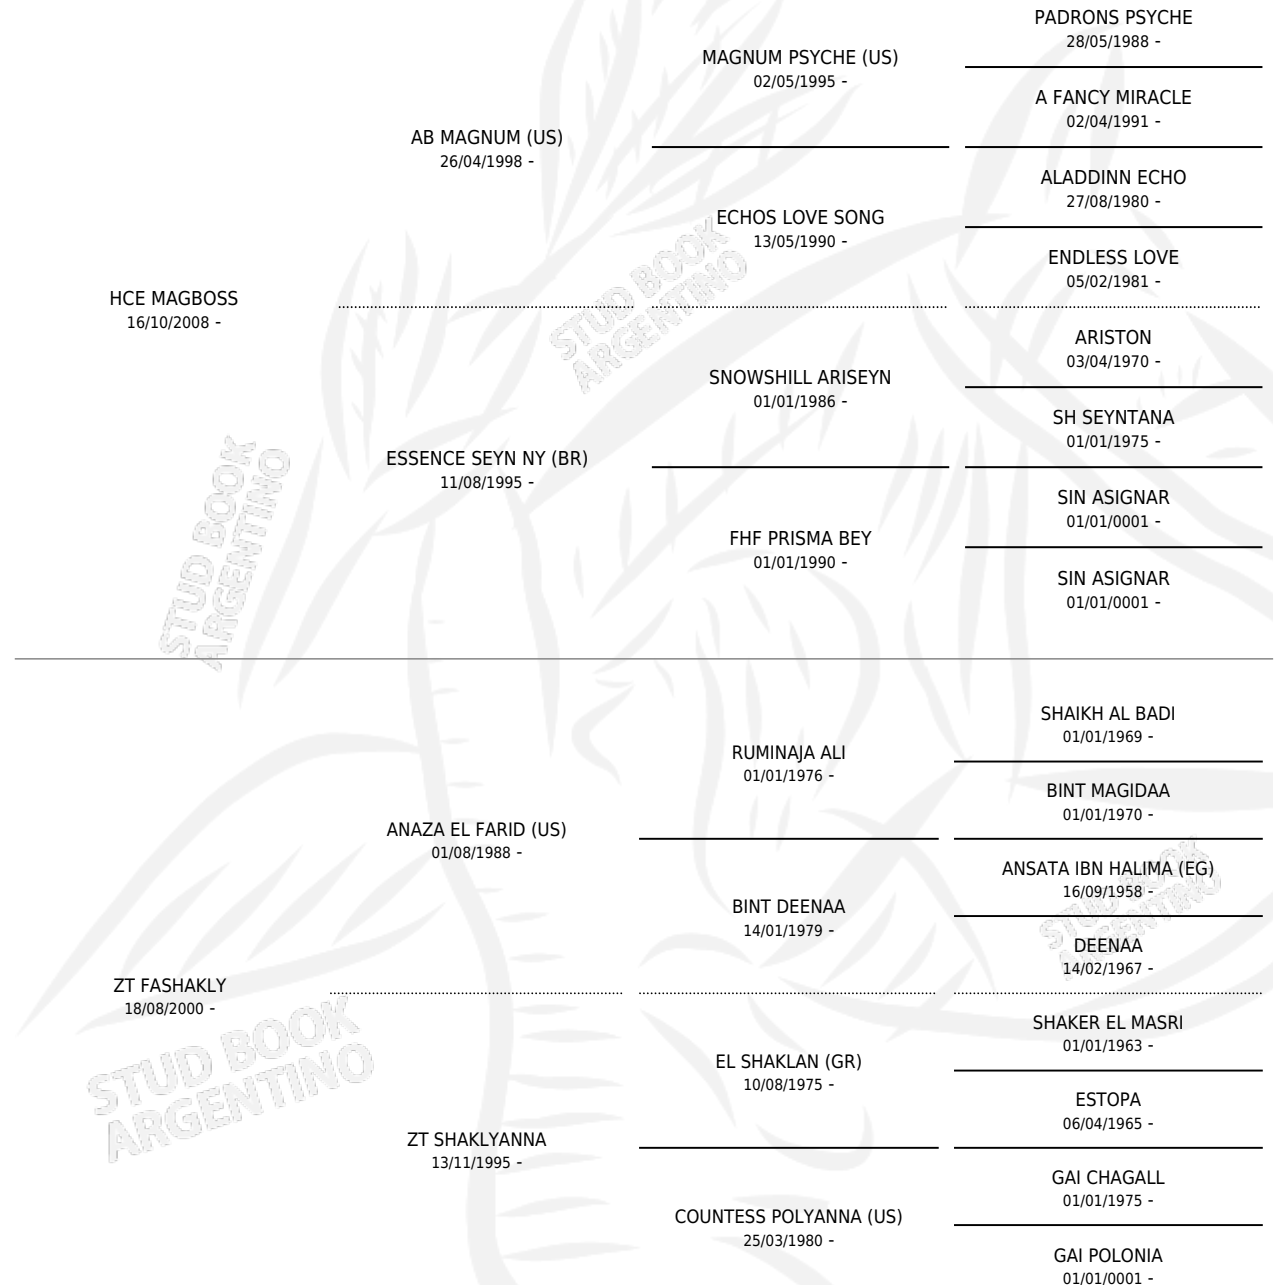

DL PENELOPE

por HCE MAGBOSS y ZT FASHAKLY por ANAZA EL FARID (US)

Argentina · Hembra · Alazan o Tordillo · AP · 27/11/2014
Familia · Volumen 42

ESTADO

TIPIFICACIÓN SANGUÍNEA	X
TIPIFICACIÓN POR ADN	✓
PASAPORTE	X
IDENTIFICACIÓN POR MICROCHIP	X
REPRODUCTOR	X

Lugar de nacimiento: DI la Angostura

Criador: DI la Angostura

PEDIGREE

DL PENELOPE

Datos oficiales del Stud Book Argentino

Documento generado el 15/05/2026

studbook.org.ar