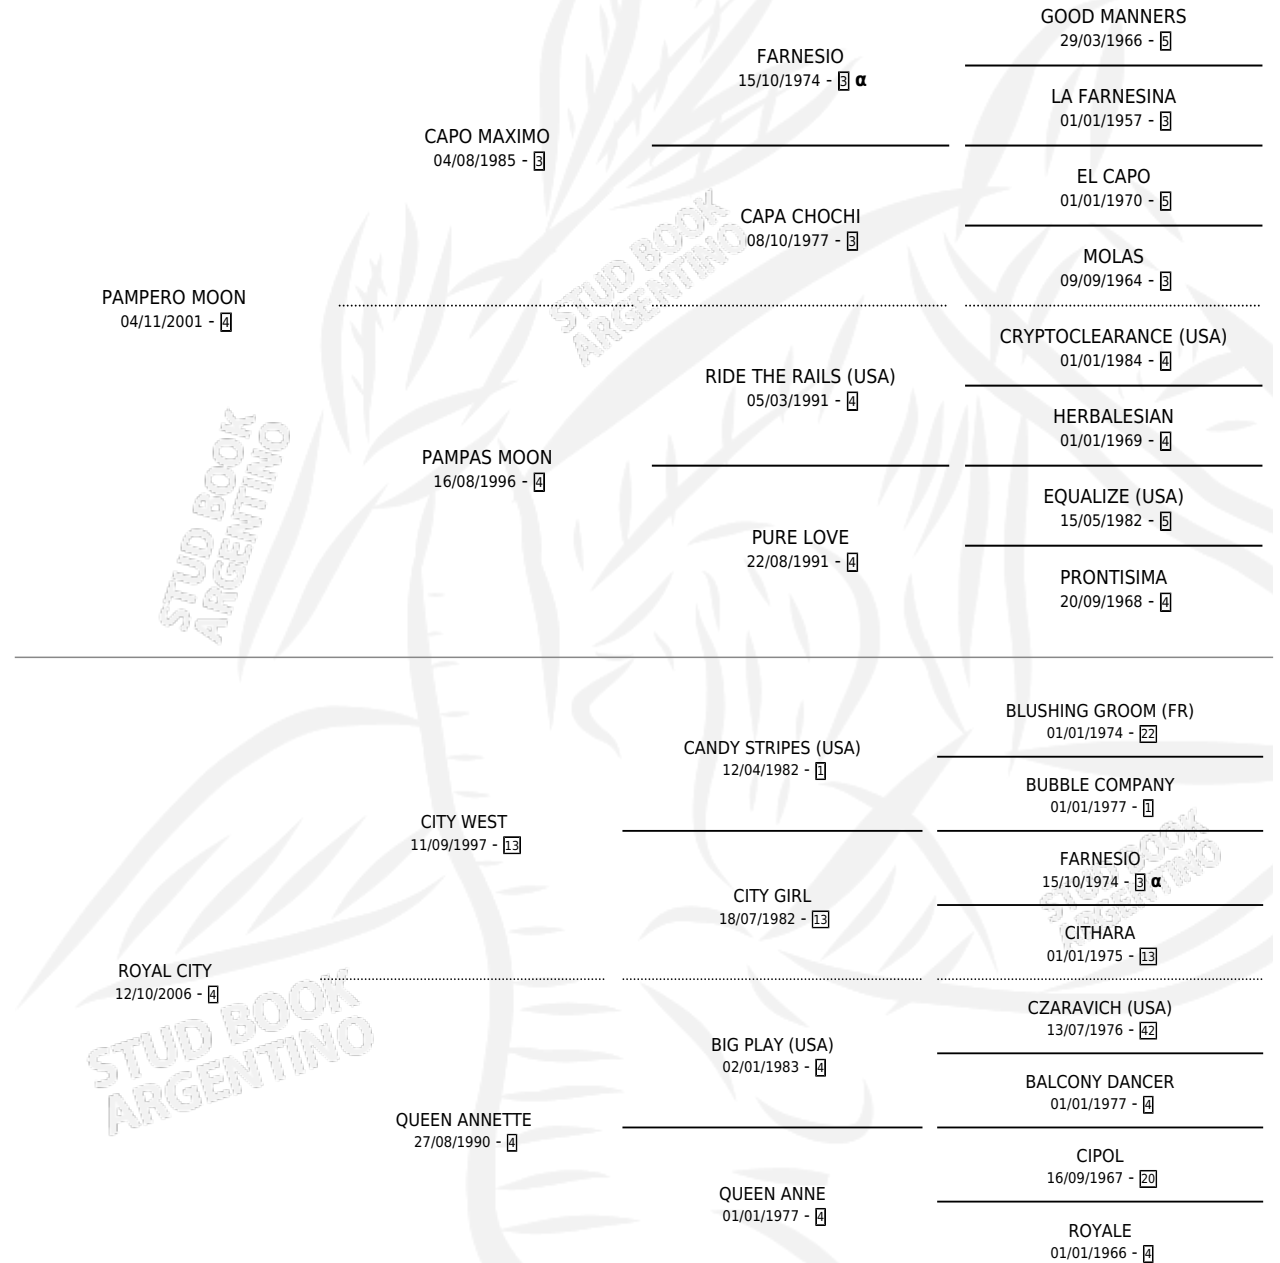

PAMPERO CITY

por PAMPERO MOON y ROYAL CITY por CITY WEST

Argentina · Macho · Zaino · SP · 24/11/2014
Familia 4-k · Volumen 42

ESTADO

TIPIFICACIÓN SANGUÍNEA	X
TIPIFICACIÓN POR ADN	✓
PASAPORTE	✓
IDENTIFICACIÓN POR MICROCHIP	✓
REPRODUCTOR	X

Lugar de nacimiento: Euzkadi
Criador: Irouleguy Ricardo Angel

PEDIGREE

INBREEDING : α

CAMPAÑA

Solo carreras oficiales de Argentina

POR EDAD

EDAD	CC	1°	2°	3°	4°	5°	NP	CLC	CLG	CLCG1	CLGG1	IMPORTE	GANANCIA / CC
3 AÑOS	7	1	0	0	3	0	3	0	0	0	0	\$126,000	\$18,000
4 AÑOS	2	0	0	0	0	0	2	0	0	0	0	\$0	\$0
TOTALES	9	1	0	0	3	0	5	0	0	0	0	\$126,000	\$14,000
%		11.1%	0.0%	0.0%	33.3%	0.0%	55.6%	0.0%	0.0%	0.0%	0.0%		