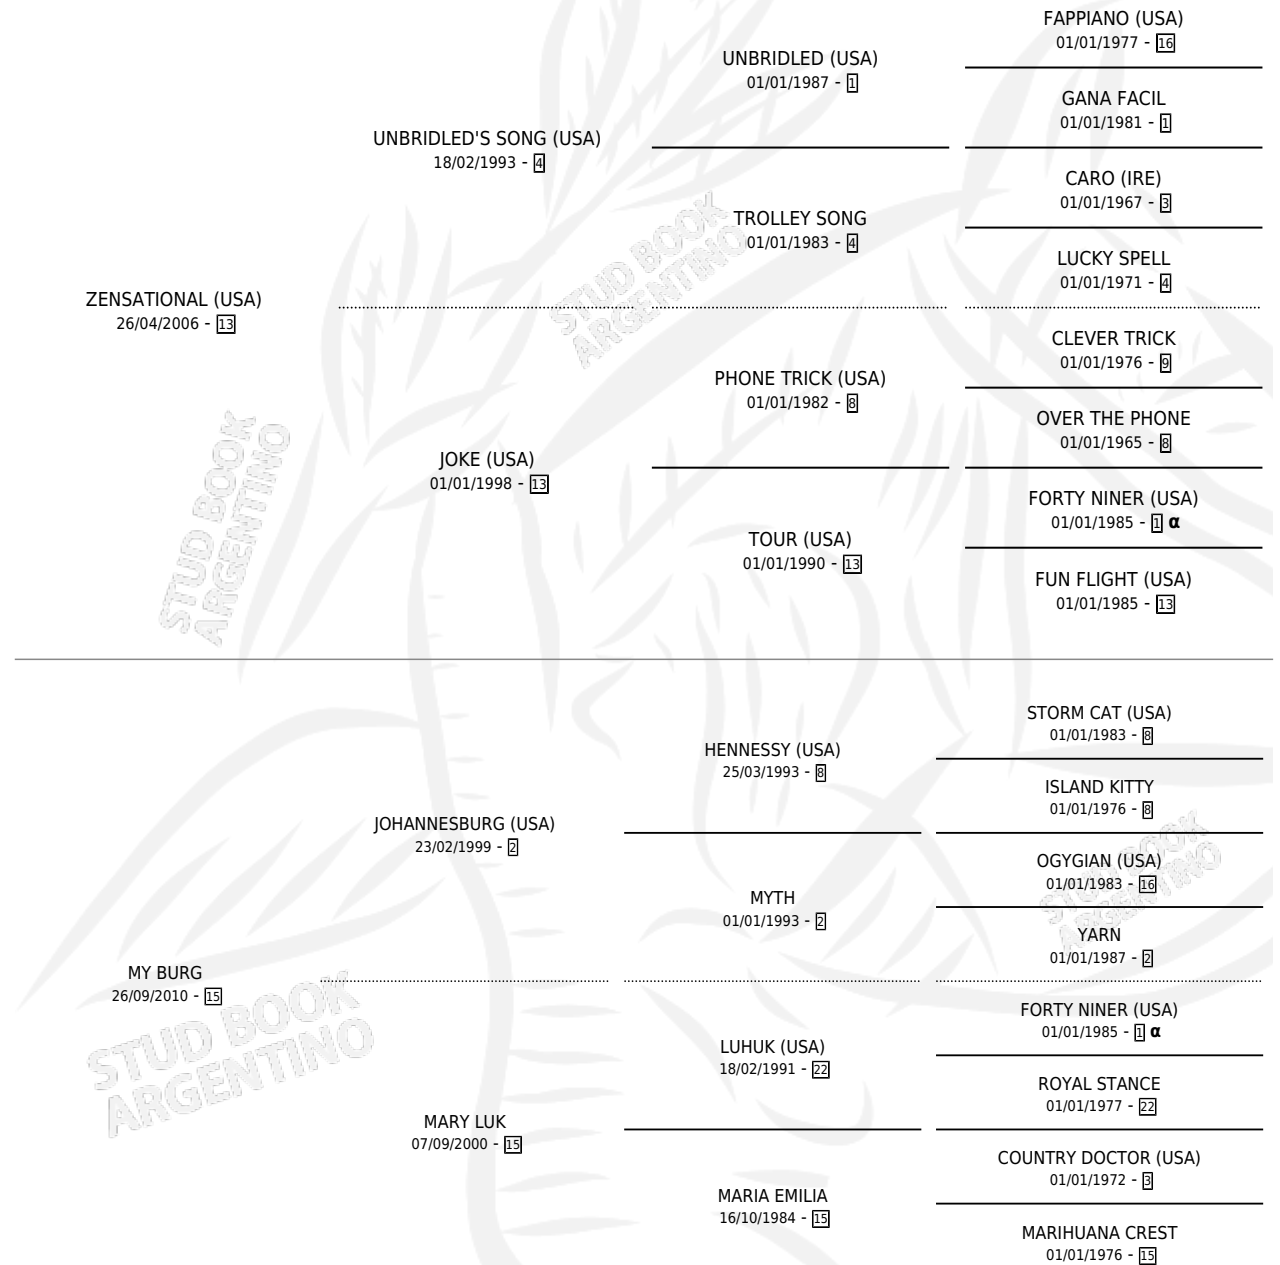

MYSTERY MAN

por ZENSATIONAL (USA) y MY BURG por JOHANNESBURG (USA)

Argentina · Macho · Tordillo · SP · 24/10/2014
Familia 15-d · Volumen 42

ESTADO

TIPIFICACIÓN SANGUÍNEA	X
TIPIFICACIÓN POR ADN	✓
PASAPORTE	✓
IDENTIFICACIÓN POR MICROCHIP	✓
REPRODUCTOR	X

Lugar de nacimiento: Rancho Grande
Criador: Rancho Grande

PEDIGREE

INBREEDING : α