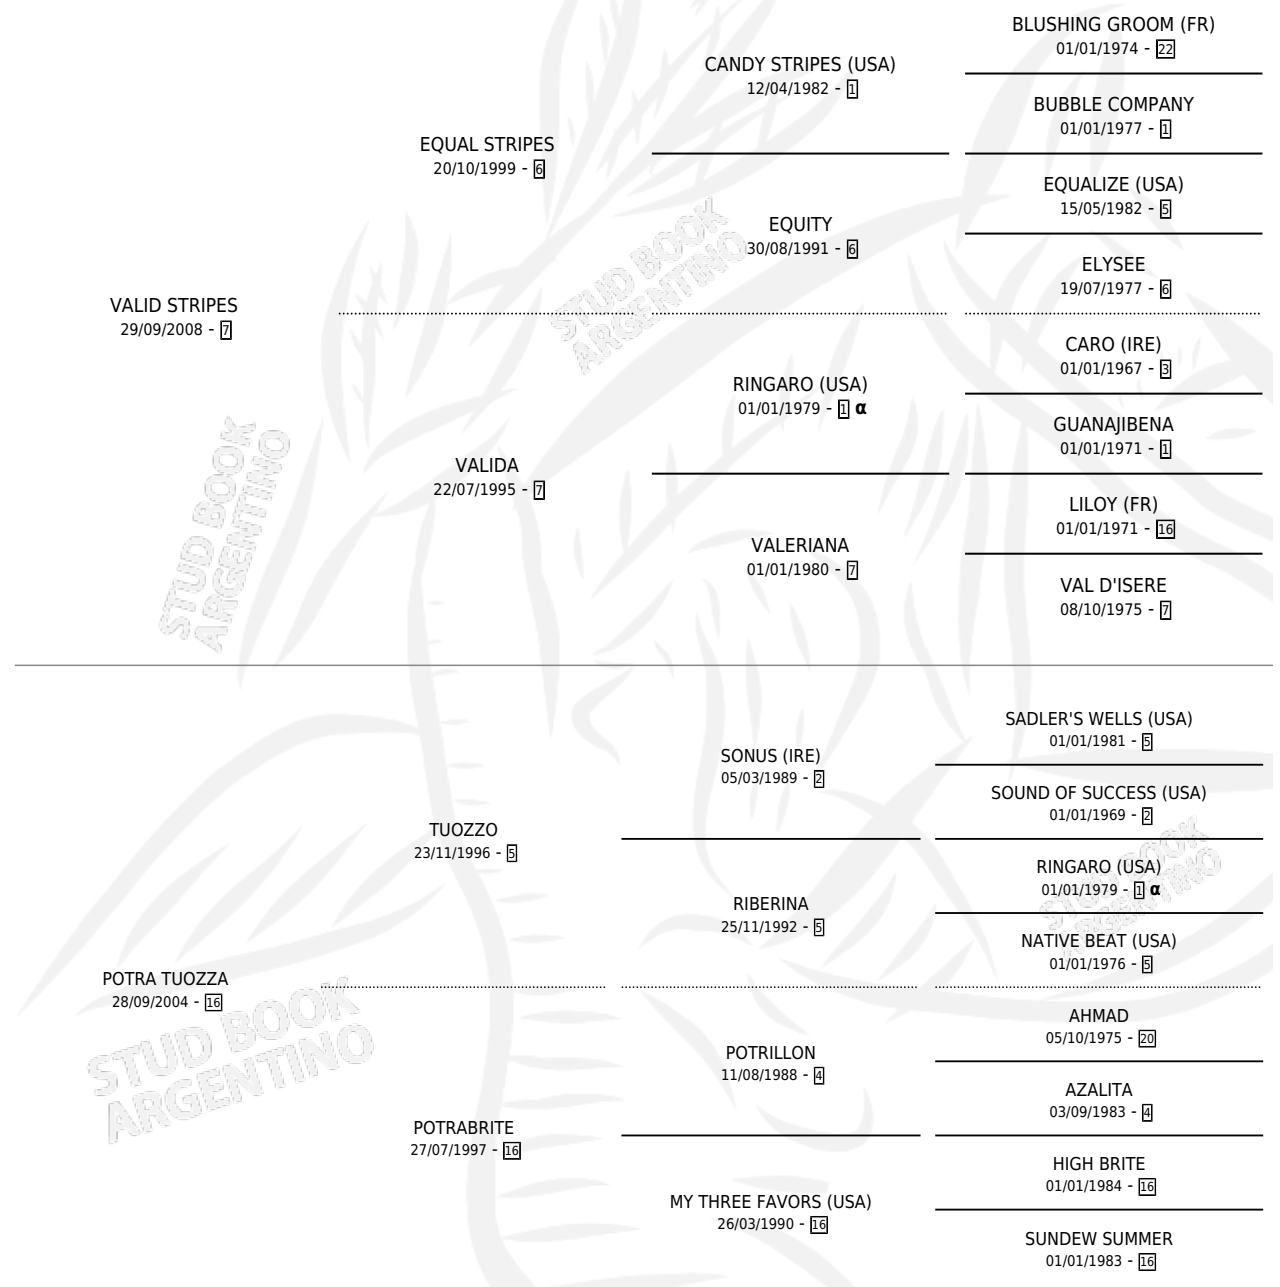

## PEDIGREE

por VALID STRIPES y POTRA TUOZZA por TUOZZO

INBREEDING :  $\alpha$

Argentina · Hembra · Alazan · SP · 11/10/2014  
Familia 16-g · Volumen 42

### ESTADO

TIPIFICACIÓN SANGUÍNEA	X
TIPIFICACIÓN POR ADN	✓
PASAPORTE	✓
IDENTIFICACIÓN POR MICROCHIP	✓
REPRODUCTOR	X

**Lugar de nacimiento:** Don Yayo

**Criador:** Don Yayo