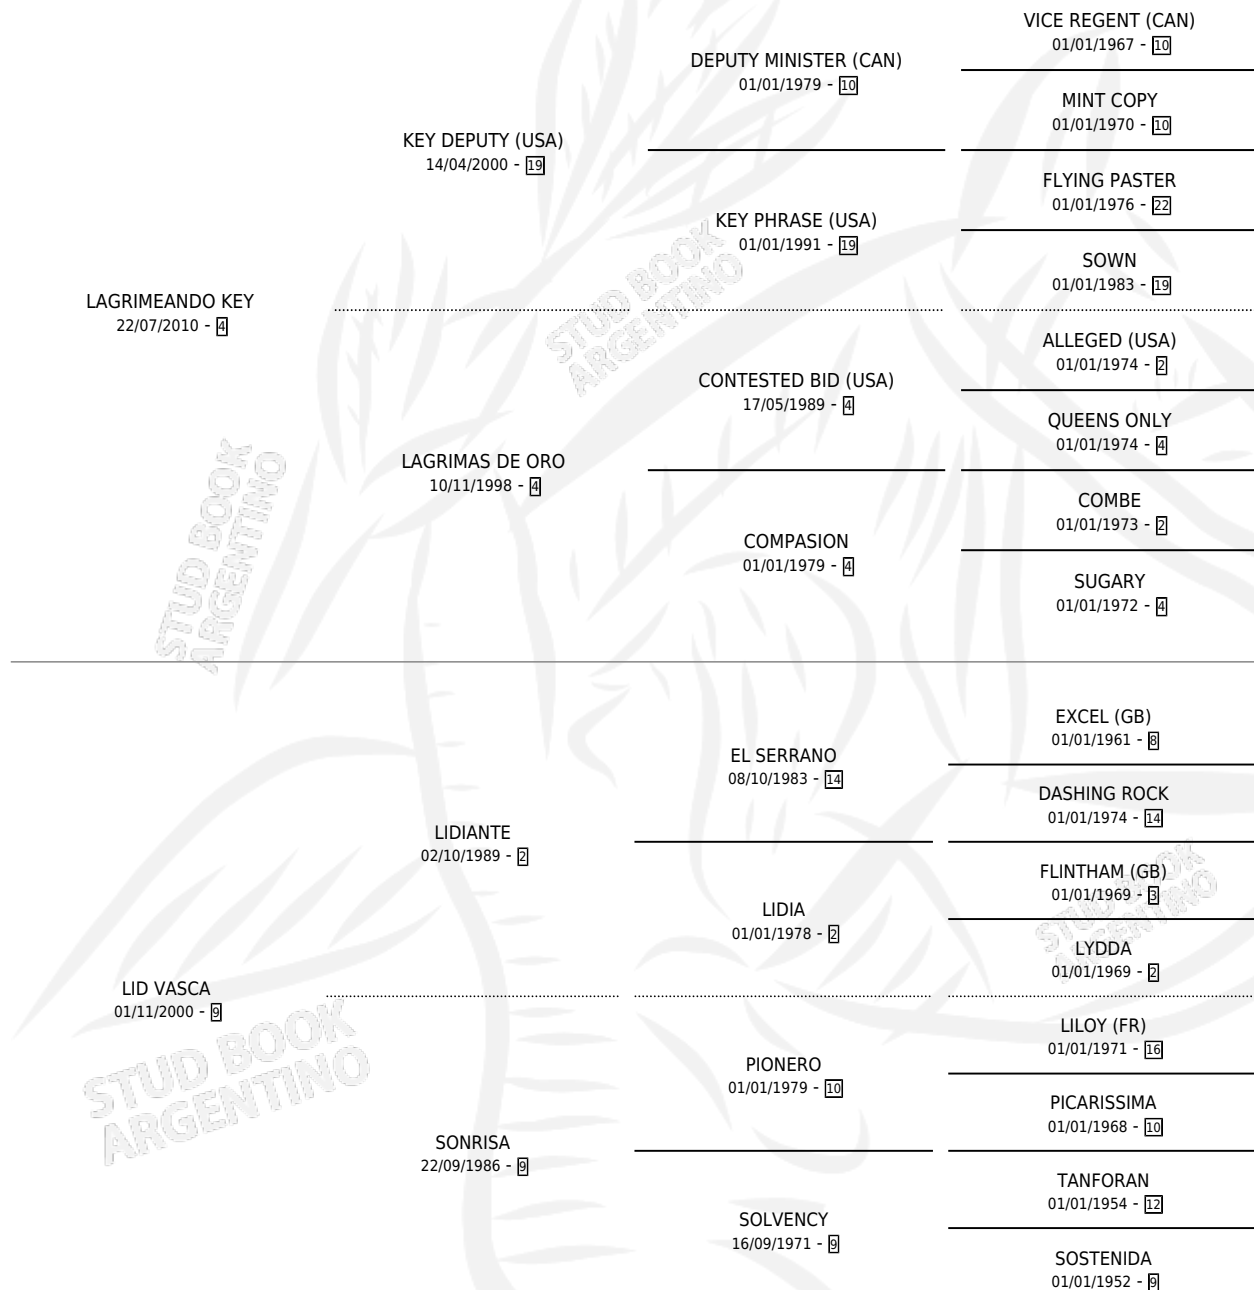

Lugar de nacimiento: Campo particular
Criador: Bertolino Gustavo Domingo

~

HIJOS

	MACHOS	HEMBRAS
1 NACIERON	0	1

SIN ACTUACIONES

PEDIGREE

CAMPAÑA

Solo carreras oficiales de Argentina