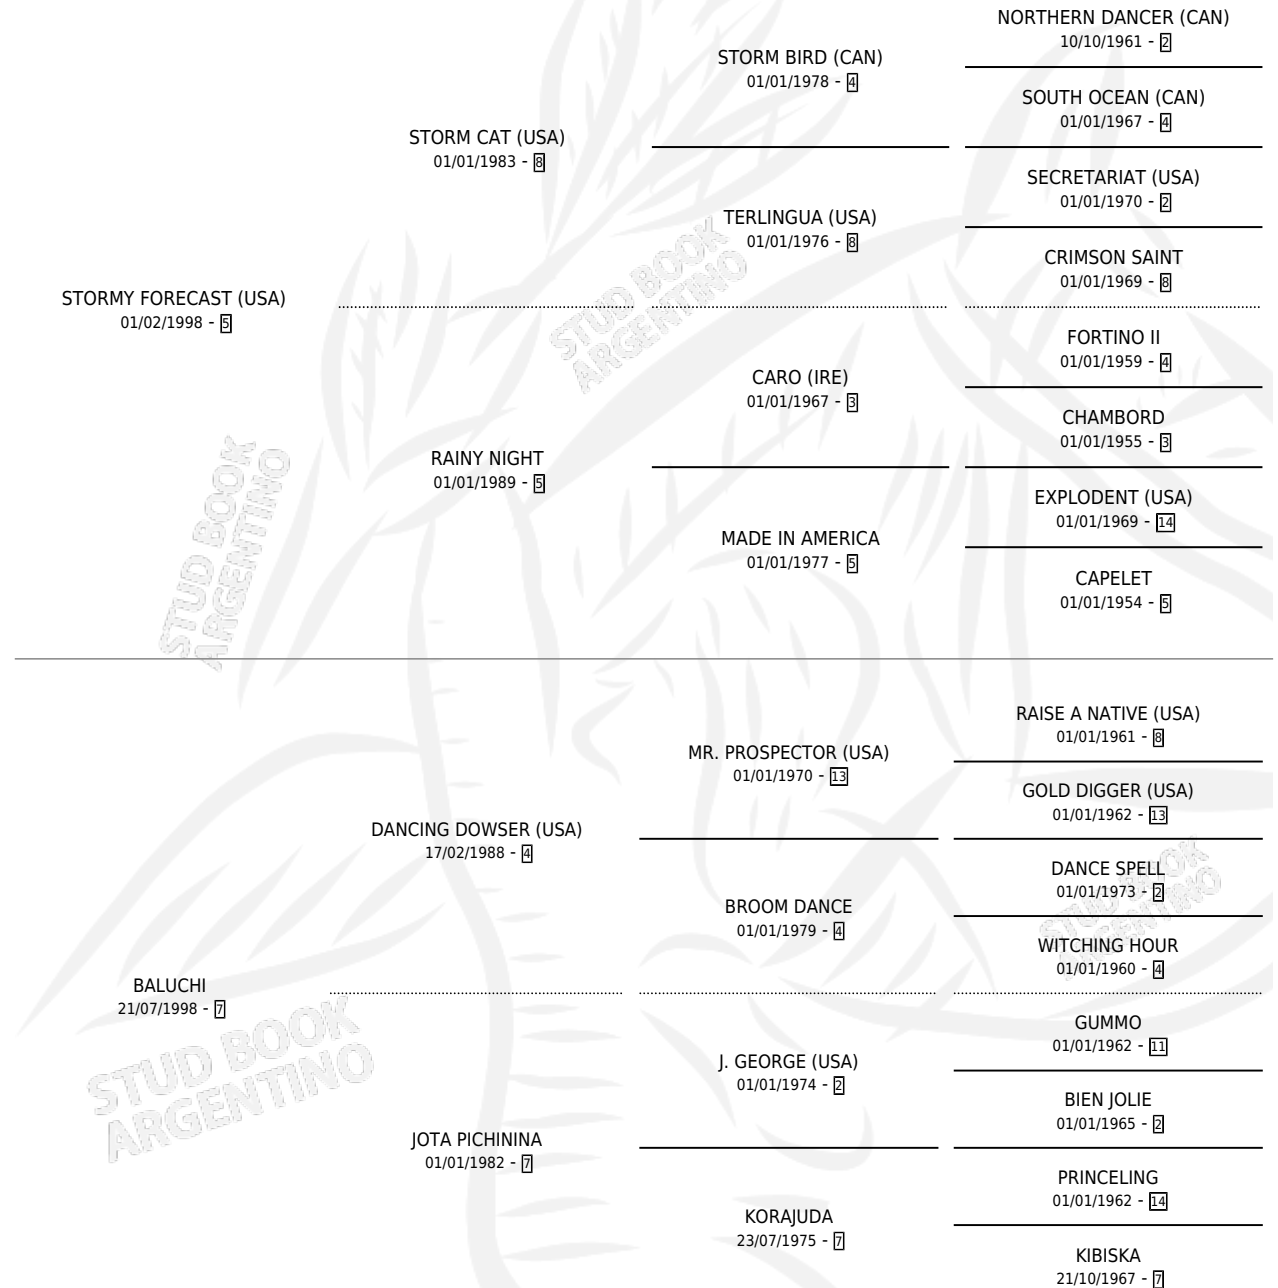

IBIS HADADA

por **STORMY FORECAST (USA)** y **BALUCHI** por **DANCING DOWSER (USA)**

Argentina · Hembra · Zaino · SP · 31/10/2014
Familia 7-f · Volumen 42

ESTADO

TIPIFICACIÓN SANGUÍNEA	X
TIPIFICACIÓN POR ADN	X
PASAPORTE	X
IDENTIFICACIÓN POR MICROCHIP	X
REPRODUCTOR	X

Lugar de nacimiento: Los Nogales

Criador: Los Nogales

PEDIGREE

IBIS HADADA

Datos oficiales del Stud Book Argentino

Documento generado el 03/05/2026

studbook.org.ar