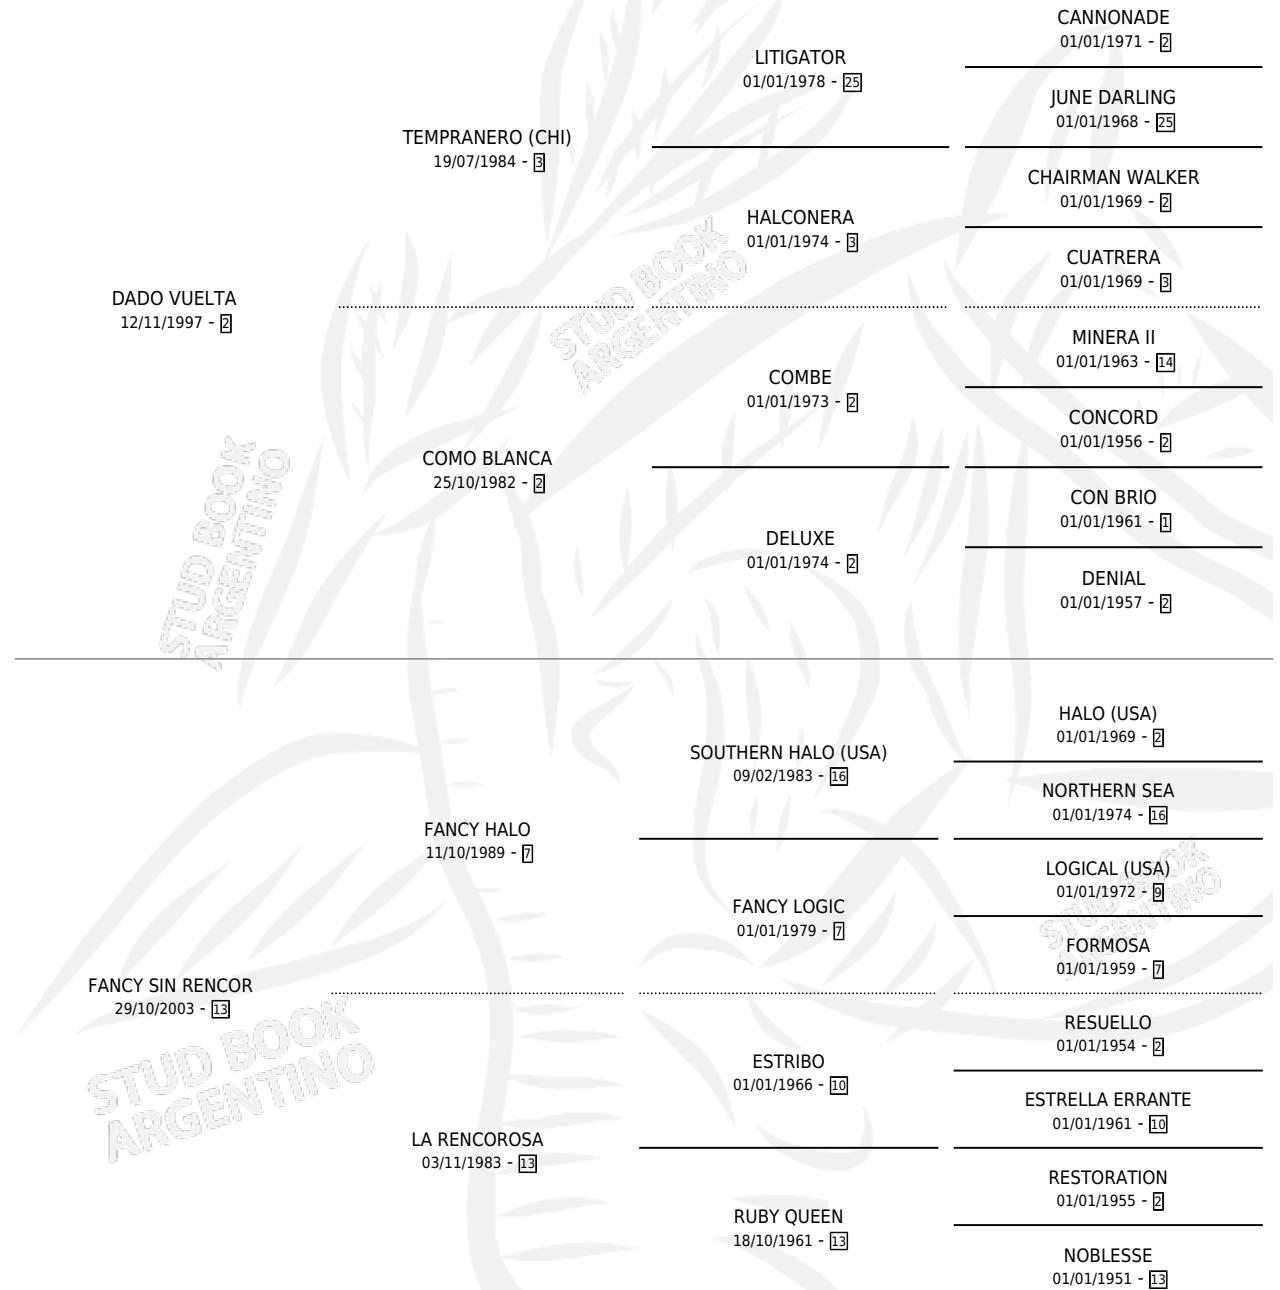

MARISCAL LUE

por DADO VUELTA y FANCY SIN RENCOR por FANCY HALO

Argentina · Macho · Zaino · SP · 18/12/2014
Familia 13-b · Volumen 42

ESTADO

TIPIFICACIÓN SANGUÍNEA	X
TIPIFICACIÓN POR ADN	X
PASAPORTE	X
IDENTIFICACIÓN POR MICROCHIP	X
REPRODUCTOR	X

Lugar de nacimiento: Las Dos Hermanas

Criador: Luengo Ernesto Omar y Luengo Juan Jose

PEDIGREE

MARISCAL LUE

Datos oficiales del Stud Book Argentino

Documento generado el 09/05/2026

studbook.org.ar