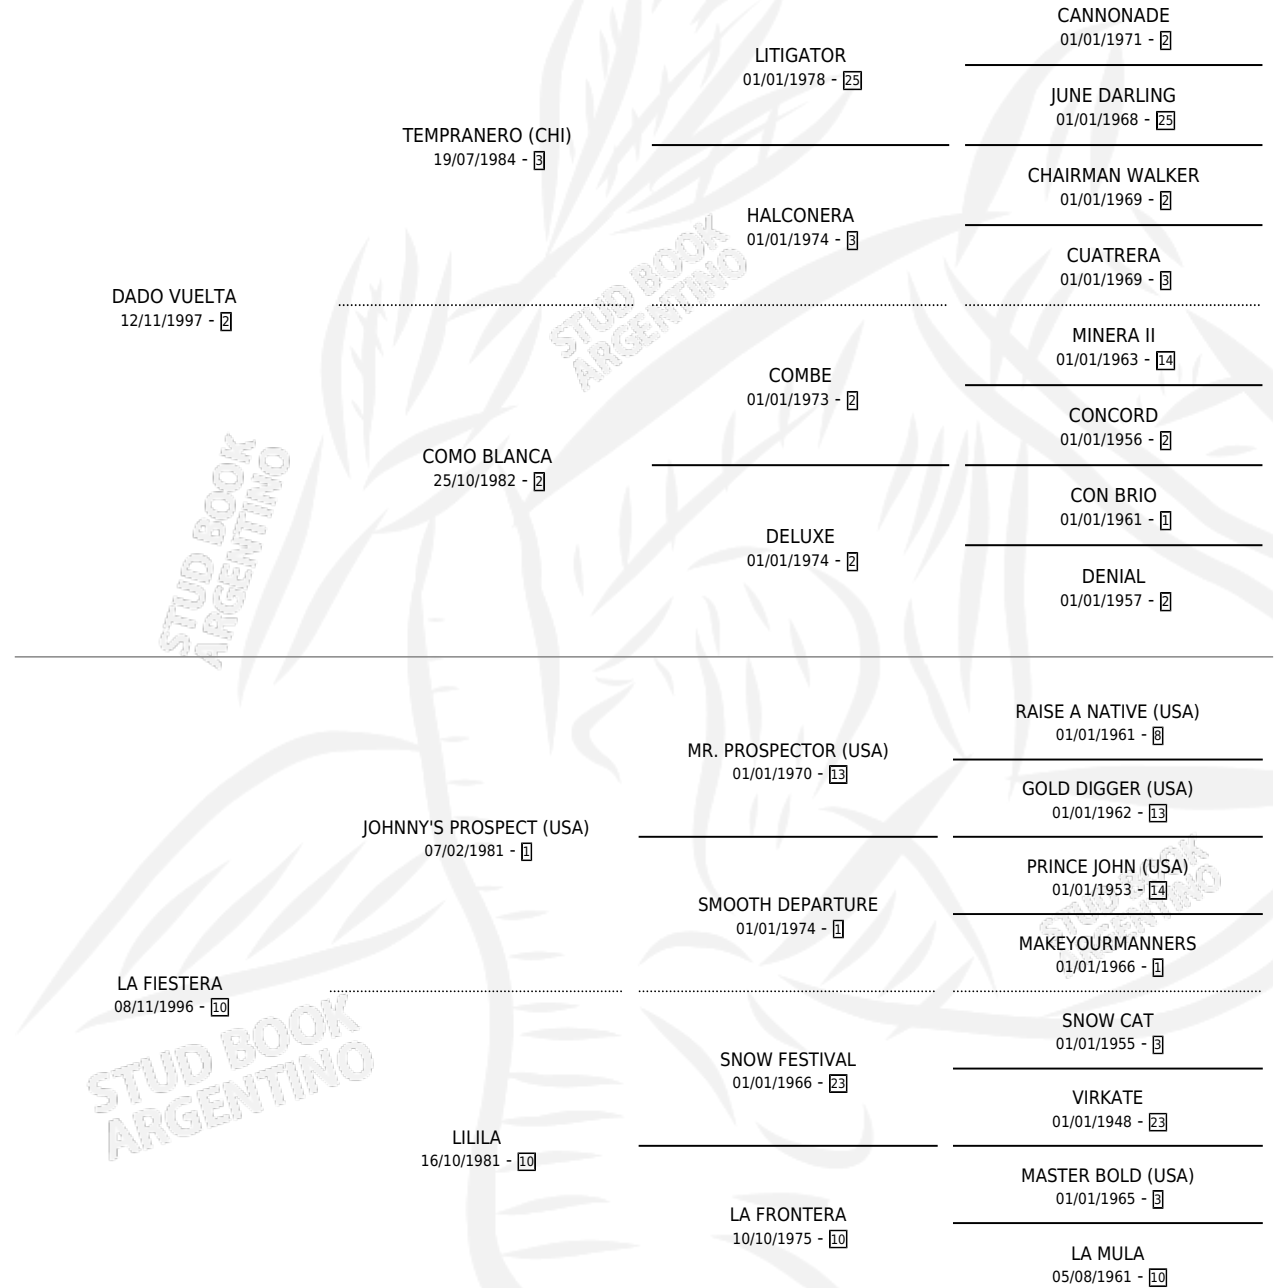

FESTIVAL LUE

por DADO VUELTA y LA FIESTERA por JOHNNY'S PROSPECT (USA)

Argentina · Macho · Zaino · SP · 20/12/2014
Familia 10-a · Volumen 42

ESTADO

TIPIFICACIÓN SANGUÍNEA	X
TIPIFICACIÓN POR ADN	X
PASAPORTE	X
IDENTIFICACIÓN POR MICROCHIP	X
REPRODUCTOR	X

Lugar de nacimiento: Las Dos Hermanas

Criador: Luengo Ernesto Omar y Luengo Juan Jose

PEDIGREE

FESTIVAL LUE

Datos oficiales del Stud Book Argentino

Documento generado el 12/05/2026

studbook.org.ar