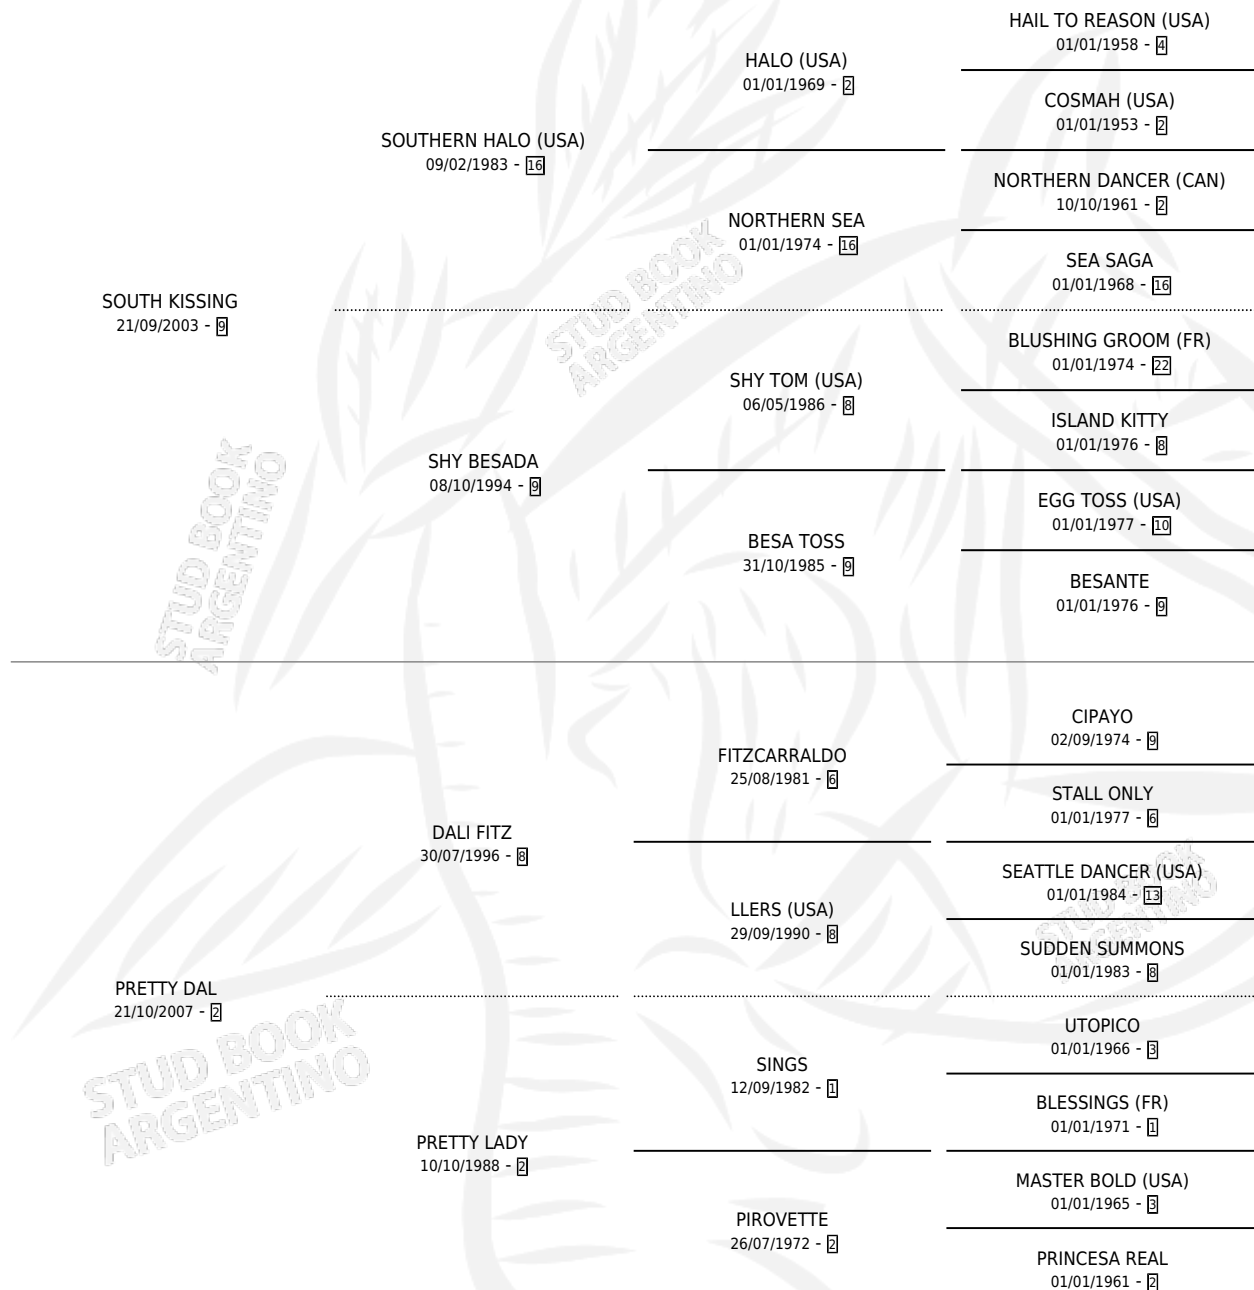

PARTANNA

por SOUTH KISSING y PRETTY DAL por DALI FITZ

Argentina · Hembra · Alazan · SP · 28/09/2014
Familia 2-h · Volumen 42

ESTADO

TIPIFICACIÓN SANGUÍNEA	X
TIPIFICACIÓN POR ADN	✓
PASAPORTE	✓
IDENTIFICACIÓN POR MICROCHIP	✓
REPRODUCTOR	✓

Lugar de nacimiento: El Calden
Criador: Scarpello Gustavo Edgardo

~

HIJOS

	MACHOS	HEMBRAS
2 NACIERON	1	1
1 CORRIERON	1	0

SIN ACTUACIONES

PEDIGREE

CAMPAÑA

Solo carreras oficiales de Argentina