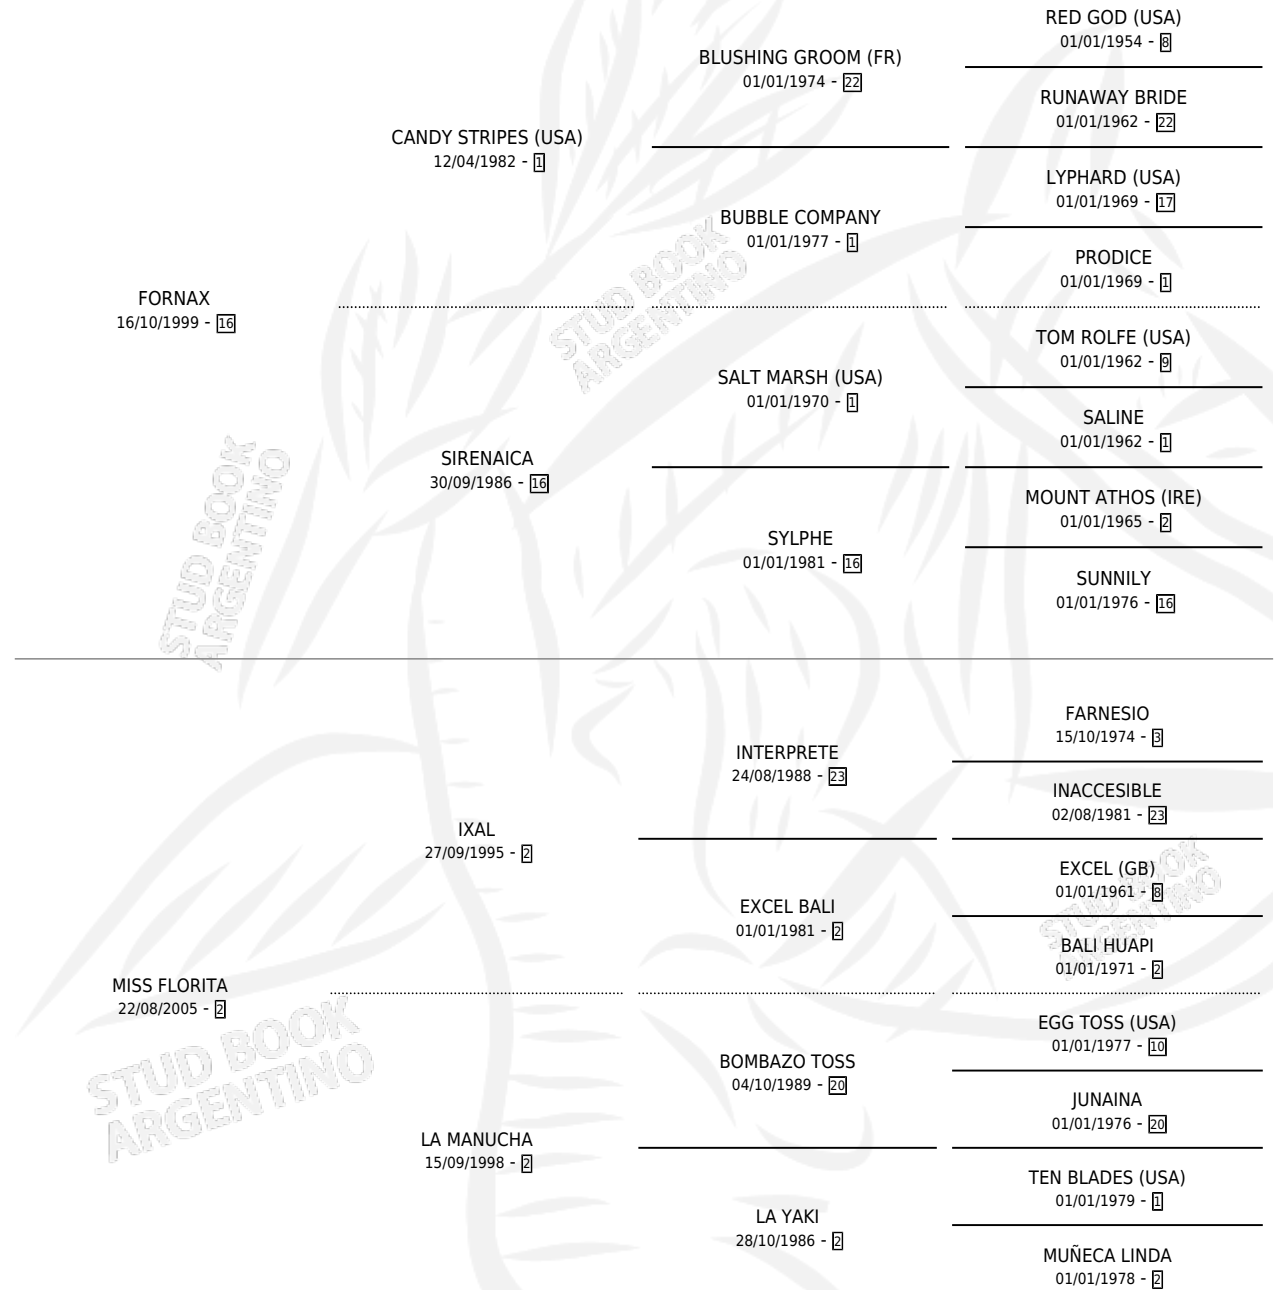

AMADO KIKO

por FORNAX y MISS FLORITA por IXAL

Argentina · Macho · Zaino · SP · 20/11/2013
Familia 2-m · Volumen 41

ESTADO

TIPIFICACIÓN SANGUÍNEA	X
TIPIFICACIÓN POR ADN	✓
PASAPORTE	✓
IDENTIFICACIÓN POR MICROCHIP	✓
REPRODUCTOR	X

Lugar de nacimiento: Las Galaxias

Criador: Iñiguez Ignacio Jose y Iñiguez Santiago Javier

PEDIGREE

CAMPAÑA

Solo carreras oficiales de Argentina

POR EDAD

EDAD	CC	1°	2°	3°	4°	5°	NP	CLC	CLG	CLCG1	CLGG1	IMPORTE	GANANCIA / CC
5 AÑOS	10	0	0	0	0	1	9	0	0	0	0	\$7,100	\$710
6 AÑOS	2	0	0	0	0	0	2	0	0	0	0	\$0	\$0
TOTALES	12	0	0	0	0	1	11	0	0	0	0	\$7,100	\$592
%		0.0%	0.0%	0.0%	0.0%	8.3%	91.7%	0.0%	0.0%	0.0%	0.0%		