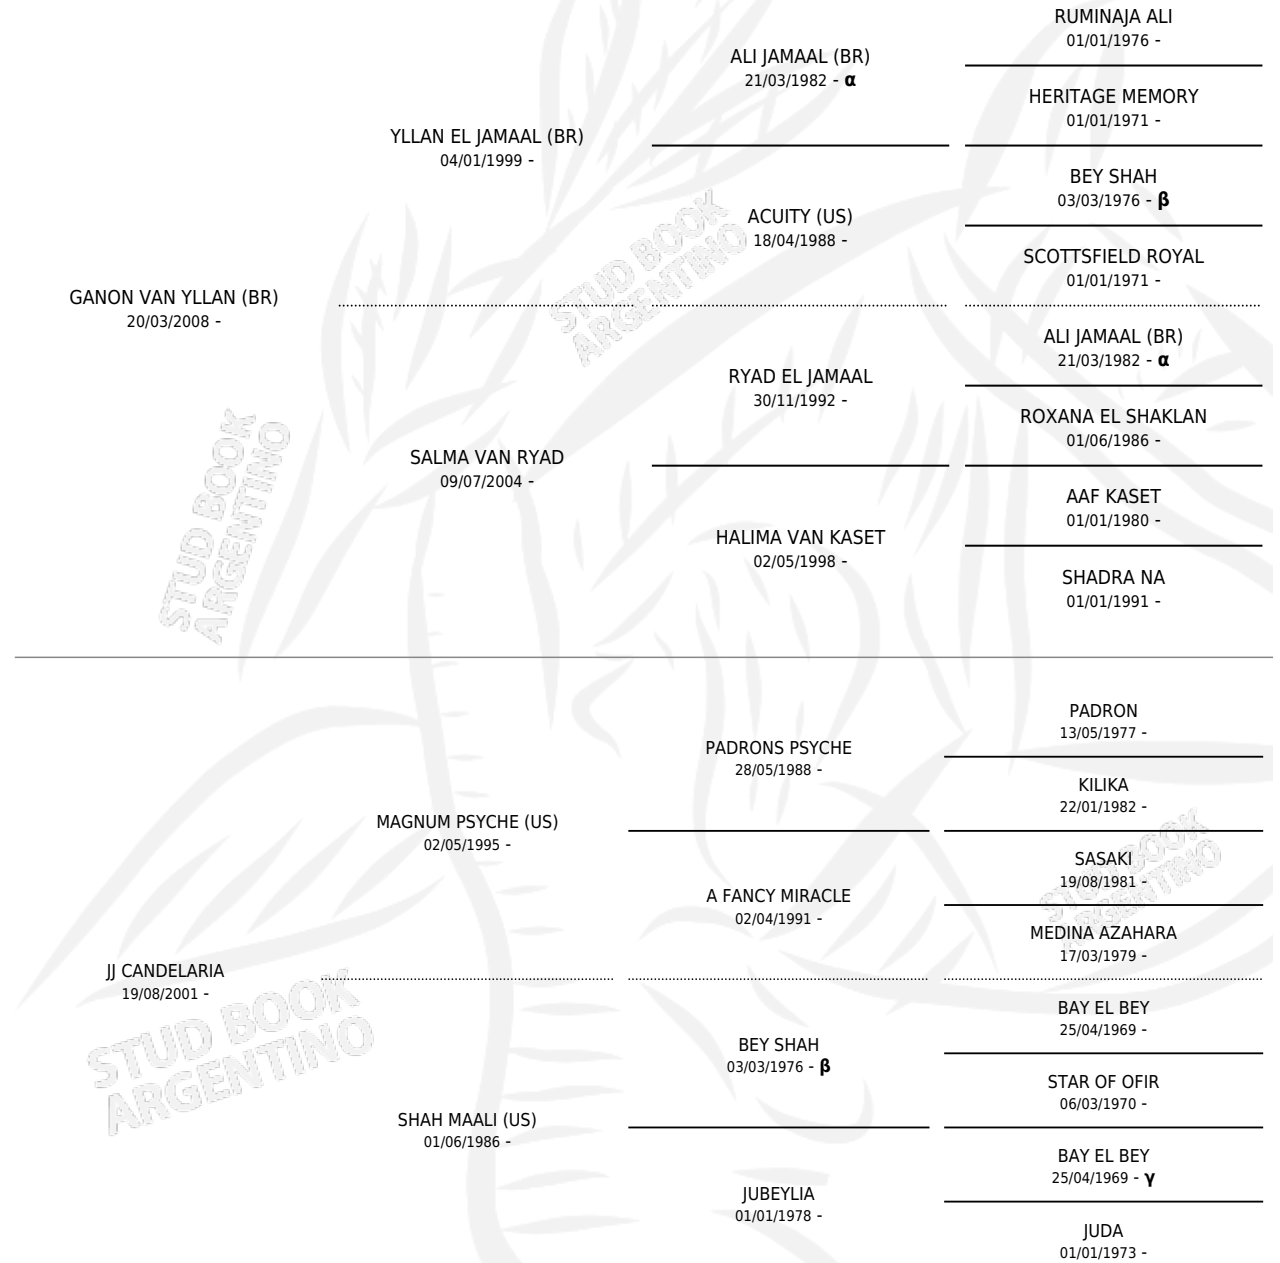

SM CANDELARIA

por GANON VAN YLLAN (BR) y JJ CANDELARIA por
MAGNUM PSYCHE (US)

Argentina · Hembra · Tordillo · AP · 15/12/2014
Familia · Volumen 42

ESTADO

TIPIFICACIÓN SANGUÍNEA	X
TIPIFICACIÓN POR ADN	X
PASAPORTE	X
IDENTIFICACIÓN POR MICROCHIP	X
REPRODUCTOR	X

Lugar de nacimiento: Maalesh
Criador: Maalesh

PEDIGREE

INBREEDING : α, β, γ

SM CANDELARIA

Datos oficiales del Stud Book Argentino

Documento generado el 10/05/2026

studbook.org.ar