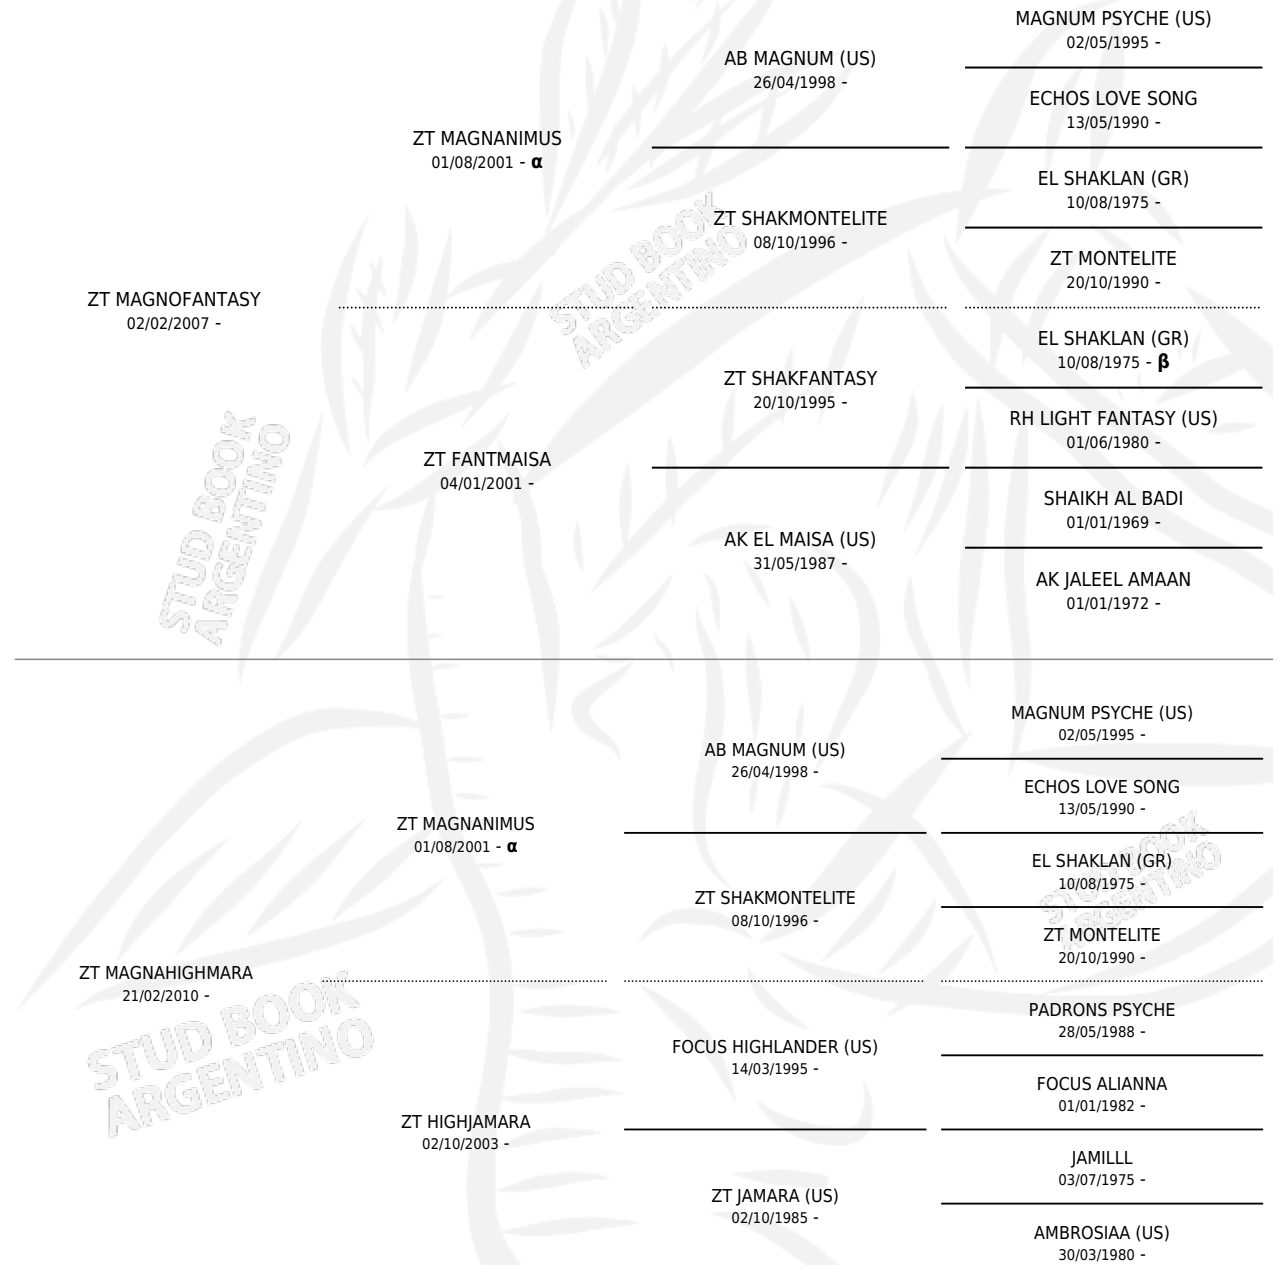

# ZT MAHASIN

## PEDIGREE

por ZT MAGNOFANTASY y ZT MAGNAHIGHMARA por ZT MAGNANIMUS

Argentina · Hembra · Tordillo · AP · 02/12/2014  
Familia · Volumen 42

### ESTADO

TIPIFICACIÓN SANGUÍNEA	X
TIPIFICACIÓN POR ADN	✓
PASAPORTE	X
IDENTIFICACIÓN POR MICROCHIP	X
REPRODUCTOR	X

**Lugar de nacimiento:** El Atalaya

**Criador:** El Atalaya

INBREEDING :  $\alpha, \beta$