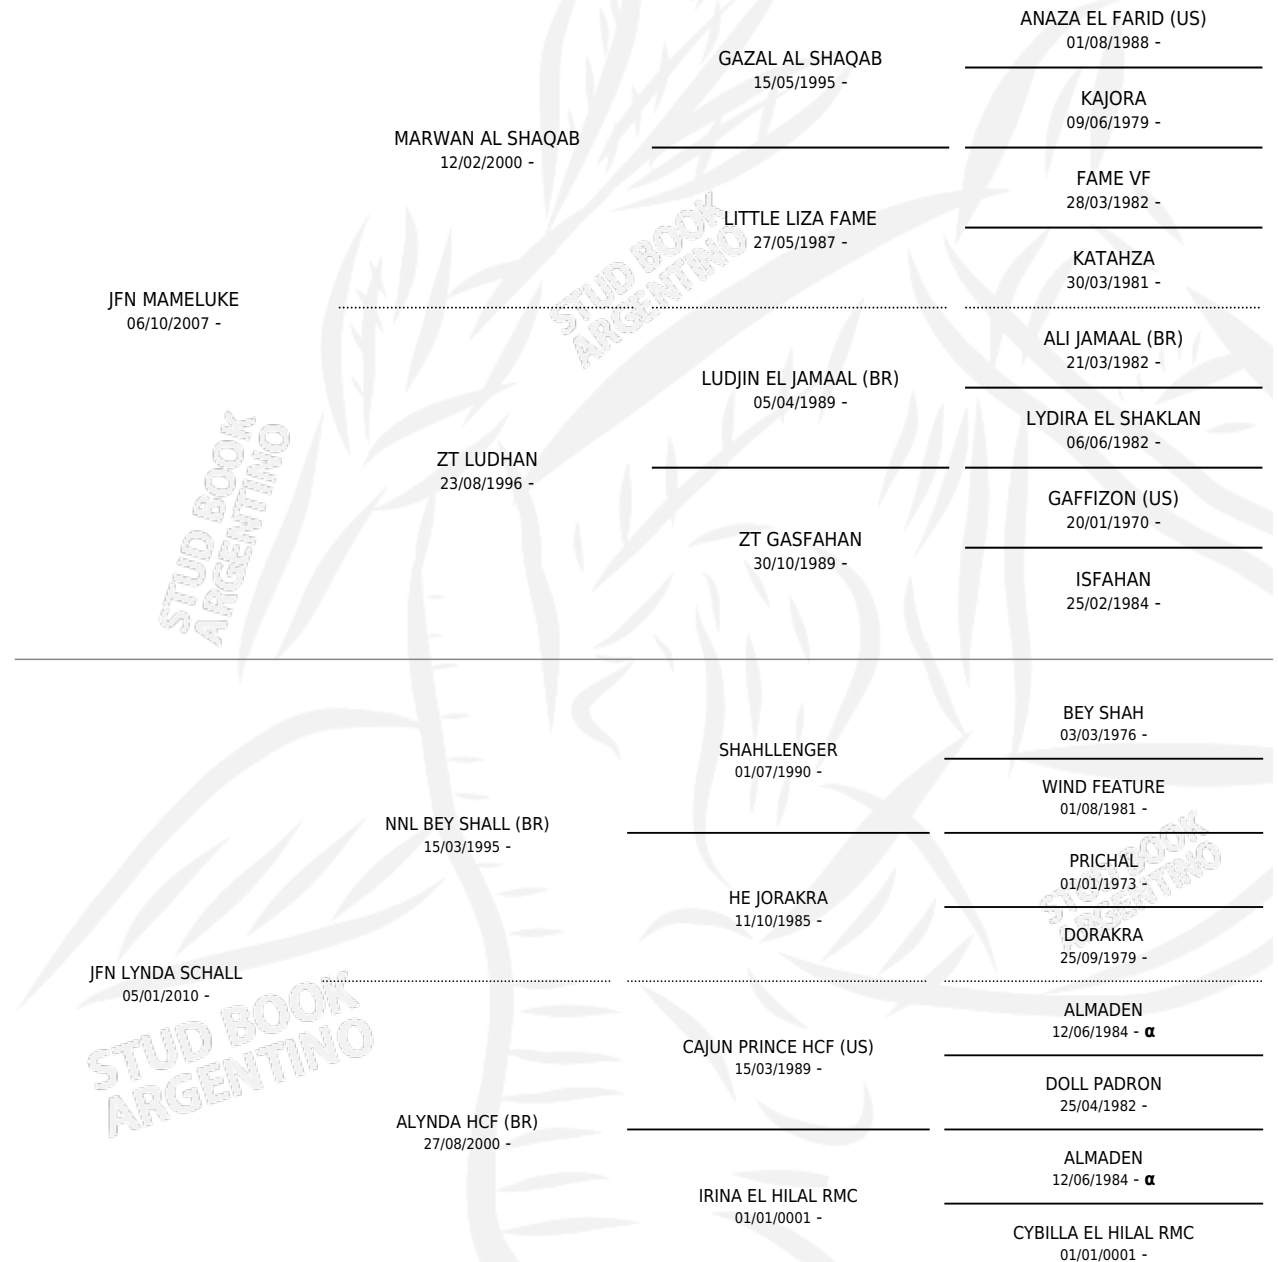

JFN SHAAMIS

por JFN MAMELUKE y JFN LYNDA SCHALL por NNL BEY SHALL (BR)

Argentina · Hembra · Tordillo · AP · 18/12/2014
Familia · Volumen 42

ESTADO

TIPIFICACIÓN SANGUÍNEA	X
TIPIFICACIÓN POR ADN	X
PASAPORTE	X
IDENTIFICACIÓN POR MICROCHIP	X
REPRODUCTOR	X

Lugar de nacimiento: Paso Del Sauce
Criador: Paso Del Sauce

PEDIGREE

INBREEDING : α

JFN SHAAMIS

Datos oficiales del Stud Book Argentino

Documento generado el 08/05/2026

studbook.org.ar