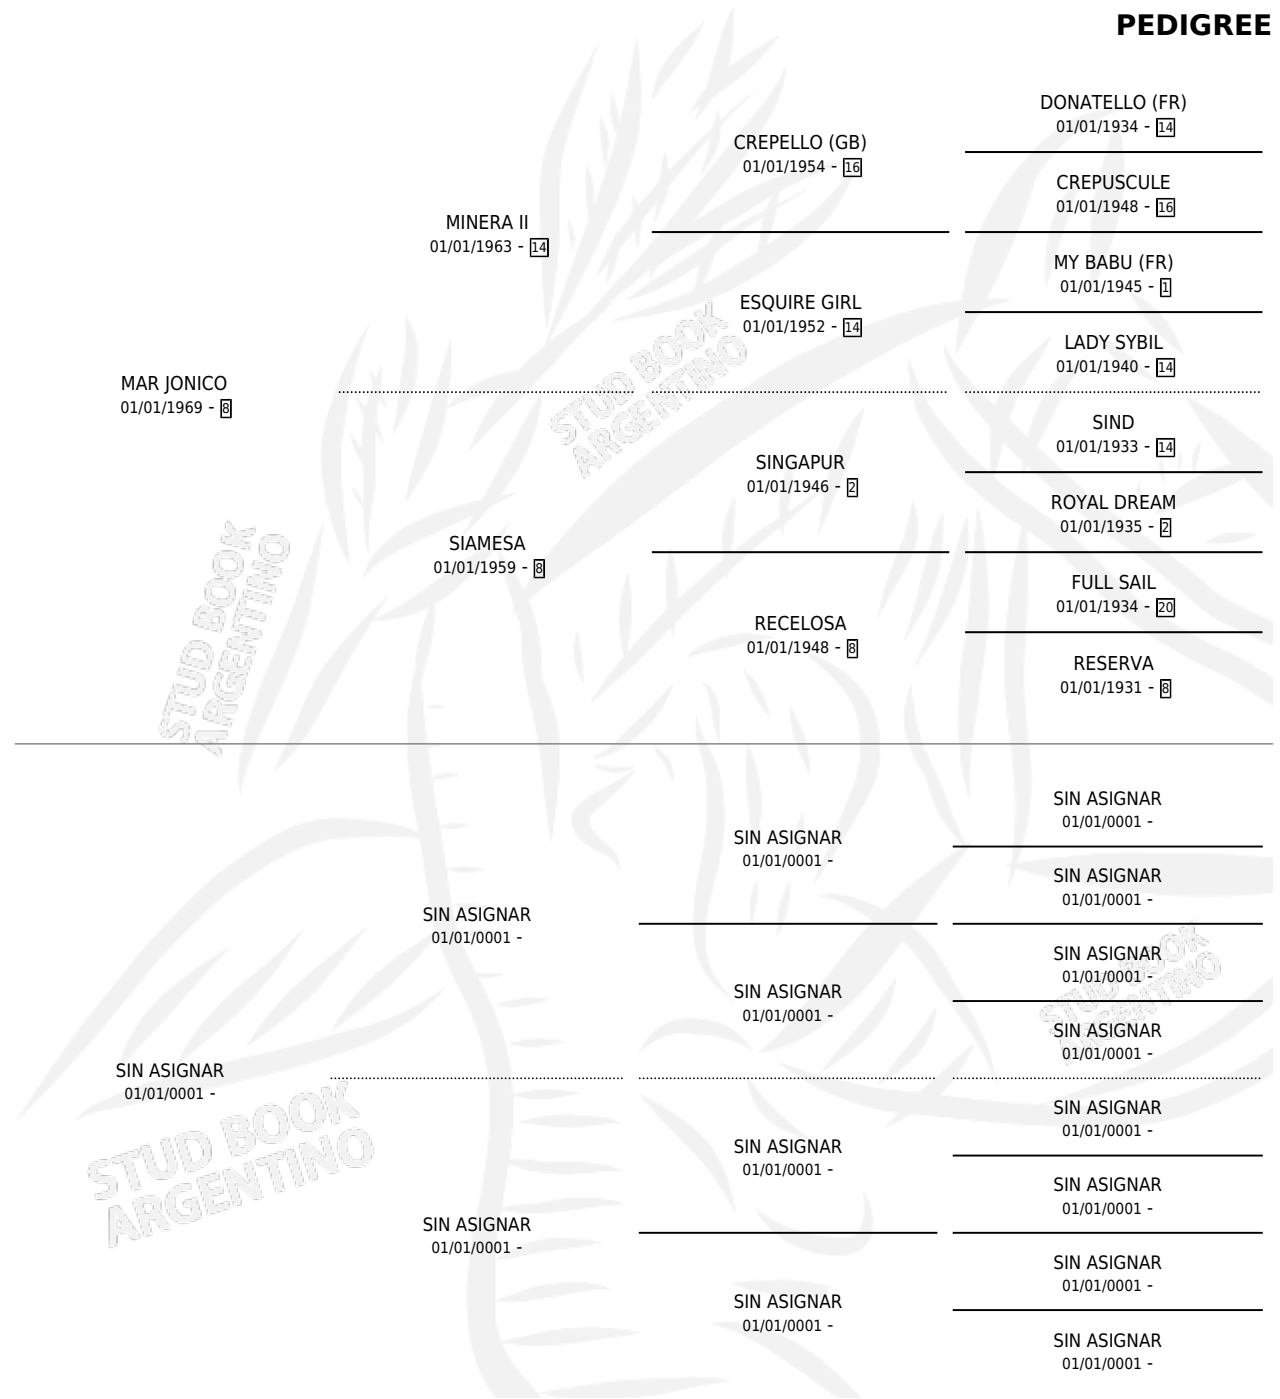

MARINAL

PEDIGREE

por **MAR JONICO** y **SIN ASIGNAR** por **SIN ASIGNAR**

Argentina · Hembra · Zaino Negro · SP · 01/01/1976
Familia · Volumen 29

ESTADO

TIPIFICACIÓN SANGUÍNEA	X
TIPIFICACIÓN POR ADN	X
PASAPORTE	X
IDENTIFICACIÓN POR MICROCHIP	X
REPRODUCTOR	✓

Lugar de nacimiento: Campo particular

Criador: Sin dato

~

HIJOS

	MACHOS	HEMBRAS
3 NACIERON	1	2
1 CORRIERON	0	1

SIN ACTUACIONES

S

mientos 2 / Efectividad 25.00%

PADRILLO	PRODUCTO	CRIADOR	1ER SERVICIO	ÚLTIMO SERVICIO
DESENFADADO	∅		19/09/1990	22/09/1990
MARINAL	DESMAR (H Z, 08/09/1990)	SIN DATO	25/09/1989	30/09/1989
DESENFADADO	∅		17/10/1988	17/10/1988
SIGNORI	∅		06/10/1987	01/11/1987
SIGNORI	∅		22/11/1986	12/12/1986
SIGNORI	∅			
SIGNORI	∅			
SIGNORI	SIGNOR (M Z, 14/11/1986) •MURIÓ EL 22/07/1988•	SIN DATO		