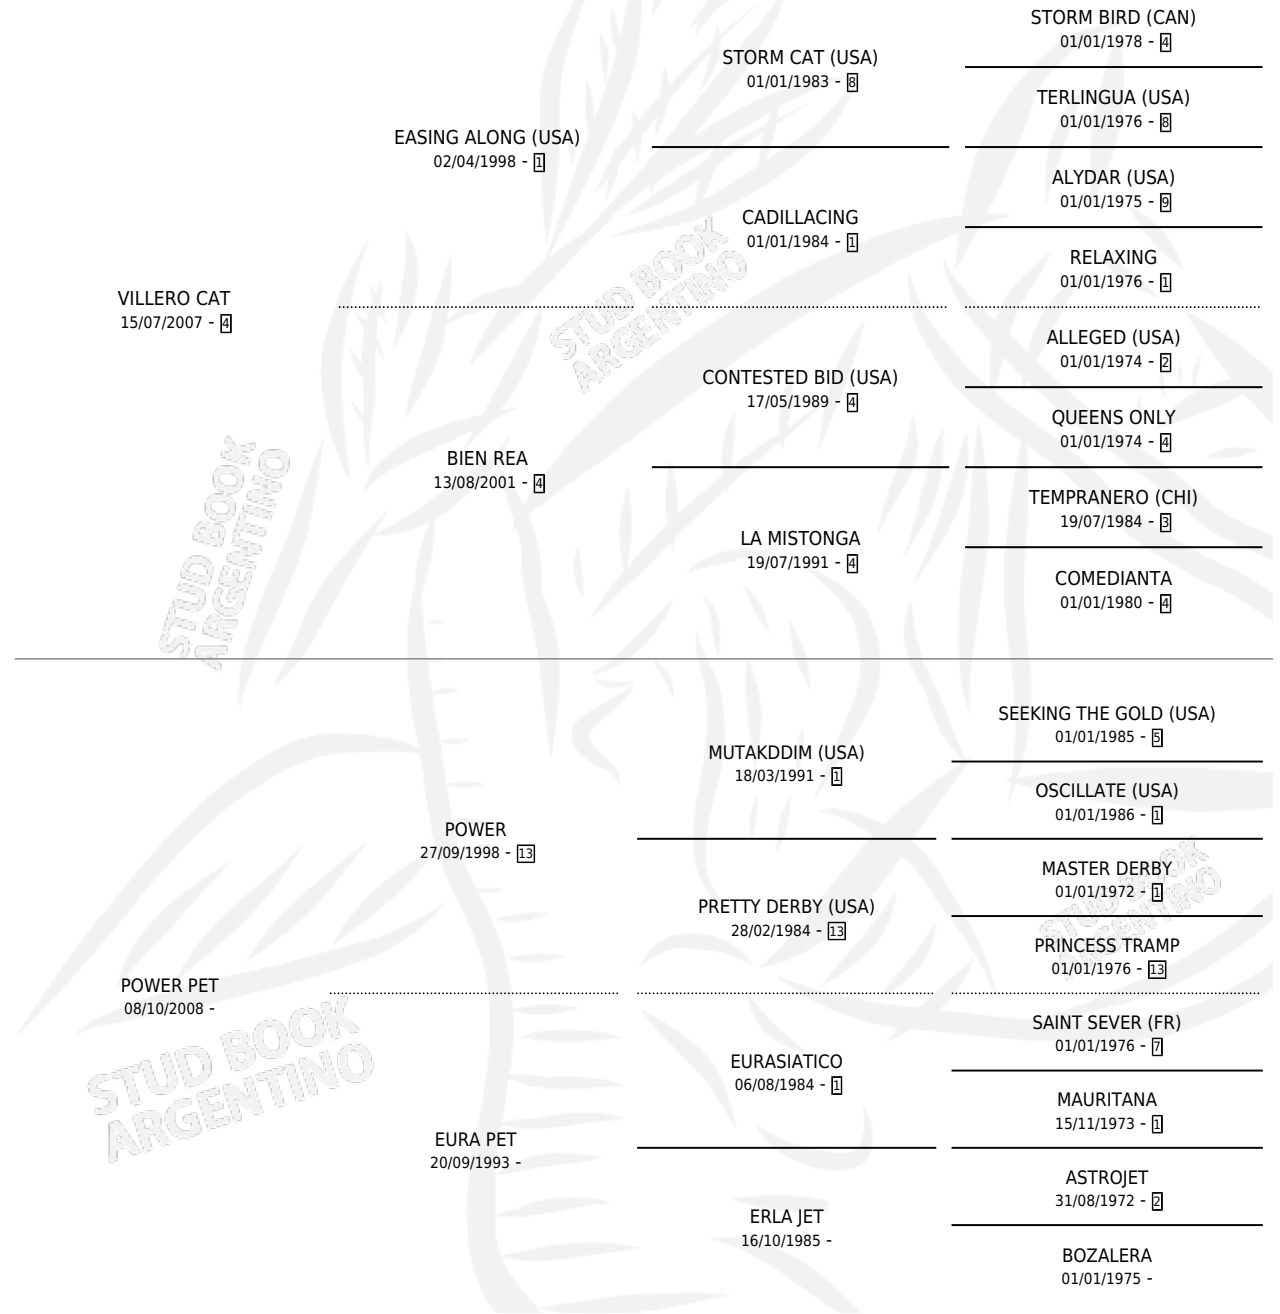

CARTEADOR CAT

por VILLERO CAT y POWER PET por POWER

Argentina · Macho · Zaino · SP · 16/11/2014
Familia · Volumen 42

ESTADO

TIPIFICACIÓN SANGUÍNEA	X
TIPIFICACIÓN POR ADN	✓
PASAPORTE	✓
IDENTIFICACIÓN POR MICROCHIP	✓
REPRODUCTOR	X

Lugar de nacimiento: Campo particular

Criador: Brunelli Martha Beatriz

PEDIGREE

CAMPAÑA

Solo carreras oficiales de Argentina

POR EDAD

EDAD	CC	1°	2°	3°	4°	5°	NP	CLC	CLG	CLCG1	CLGG1	IMPORTE	GANANCIA / CC
3 AÑOS	3	0	0	0	0	0	3	0	0	0	0	\$0	\$0
4 AÑOS	4	0	0	1	1	0	2	0	0	0	0	\$19,320	\$4,830
5 AÑOS	5	1	0	0	0	2	2	0	0	0	0	\$63,450	\$12,690
TOTALES	12	1	0	1	1	2	7	0	0	0	0	\$82,770	\$6,898
%		8.3%	0.0%	8.3%	8.3%	16.7%	58.3%	0.0%	0.0%	0.0%	0.0%		