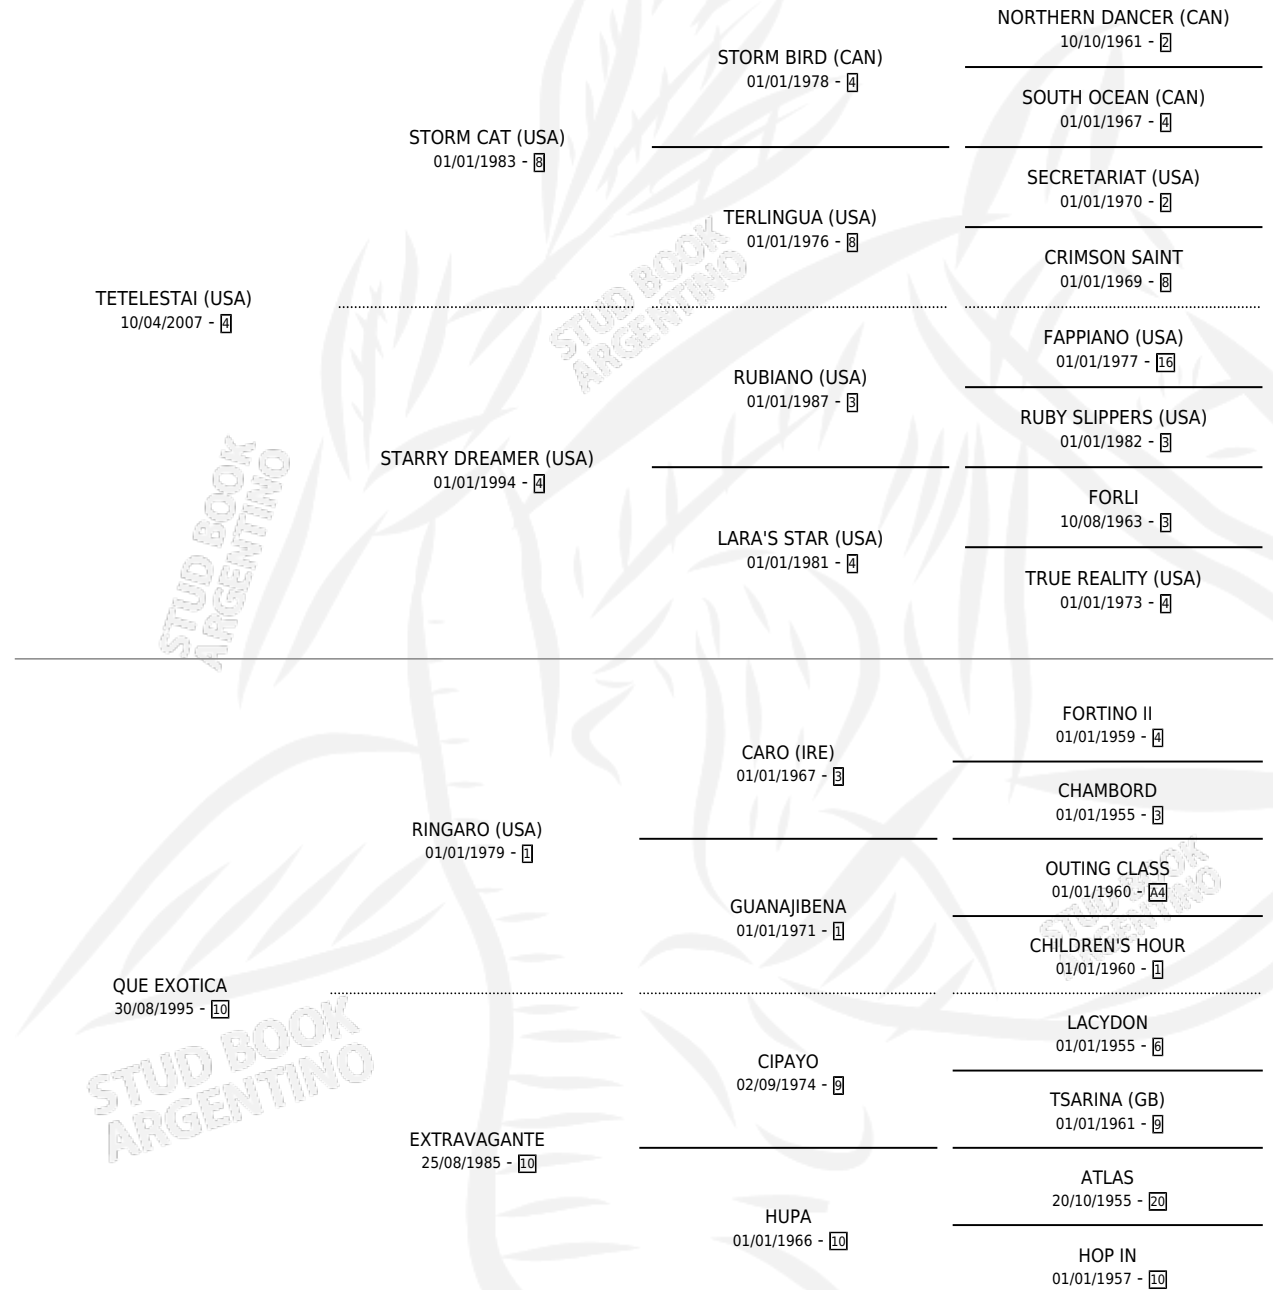

QUE LUJO PAMPA

por TETELESTAI (USA) y QUE EXOTICA por RINGARO (USA)

Argentina · Macho · Zaino · SP · 02/12/2014
Familia 10-a · Volumen 42

ESTADO

TIPIFICACIÓN SANGUÍNEA	X
TIPIFICACIÓN POR ADN	X
PASAPORTE	X
IDENTIFICACIÓN POR MICROCHIP	X
REPRODUCTOR	X

Lugar de nacimiento: Las Camelias
Criador: Bianchi Agustin Osvaldo Maria

PEDIGREE

QUE LUJO PAMPA

Datos oficiales del Stud Book Argentino

Documento generado el 10/05/2026

studbook.org.ar