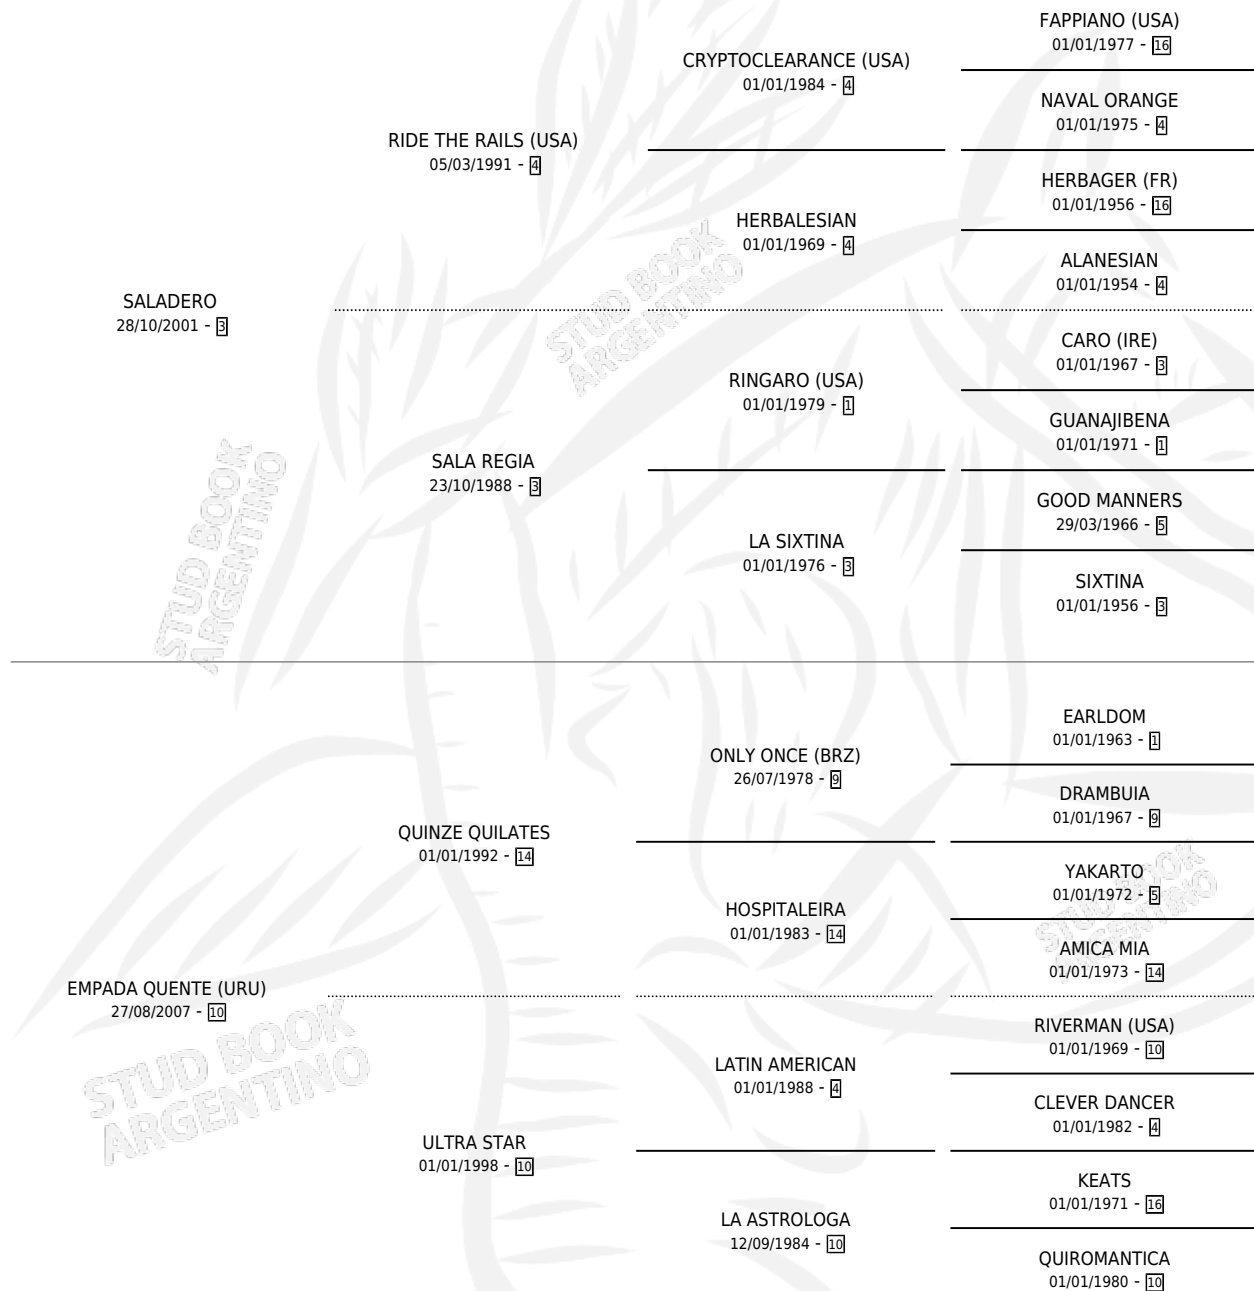

DOÑA RAQUEL

por SALADERO y EMPADA QUENTE (URU) por QUINZE
QUILATES

Argentina · Hembra · Zaino · SP · 04/10/2014
Familia 10-d · Volumen 42

ESTADO

TIPIFICACIÓN SANGUÍNEA	X
TIPIFICACIÓN POR ADN	✓
PASAPORTE	✓
IDENTIFICACIÓN POR MICROCHIP	✓
REPRODUCTOR	✓

Lugar de nacimiento: Arroyo Molino
Criador: Garcia Rottini Heber Ramiro

PEDIGREE

CAMPAÑA

Solo carreras oficiales de Argentina

POR EDAD

EDAD	CC	1°	2°	3°	4°	5°	NP	CLC	CLG	CLCG1	CLGG1	IMPORTE	GANANCIA / CC
5 AÑOS	3	0	0	0	0	0	3	0	0	0	0	\$0	\$0
TOTALES	3	0	0	0	0	0	3	0	0	0	0	\$0	\$0
%		0.0%	0.0%	0.0%	0.0%	0.0%	100%	0.0%	0.0%	0.0%	0.0%		