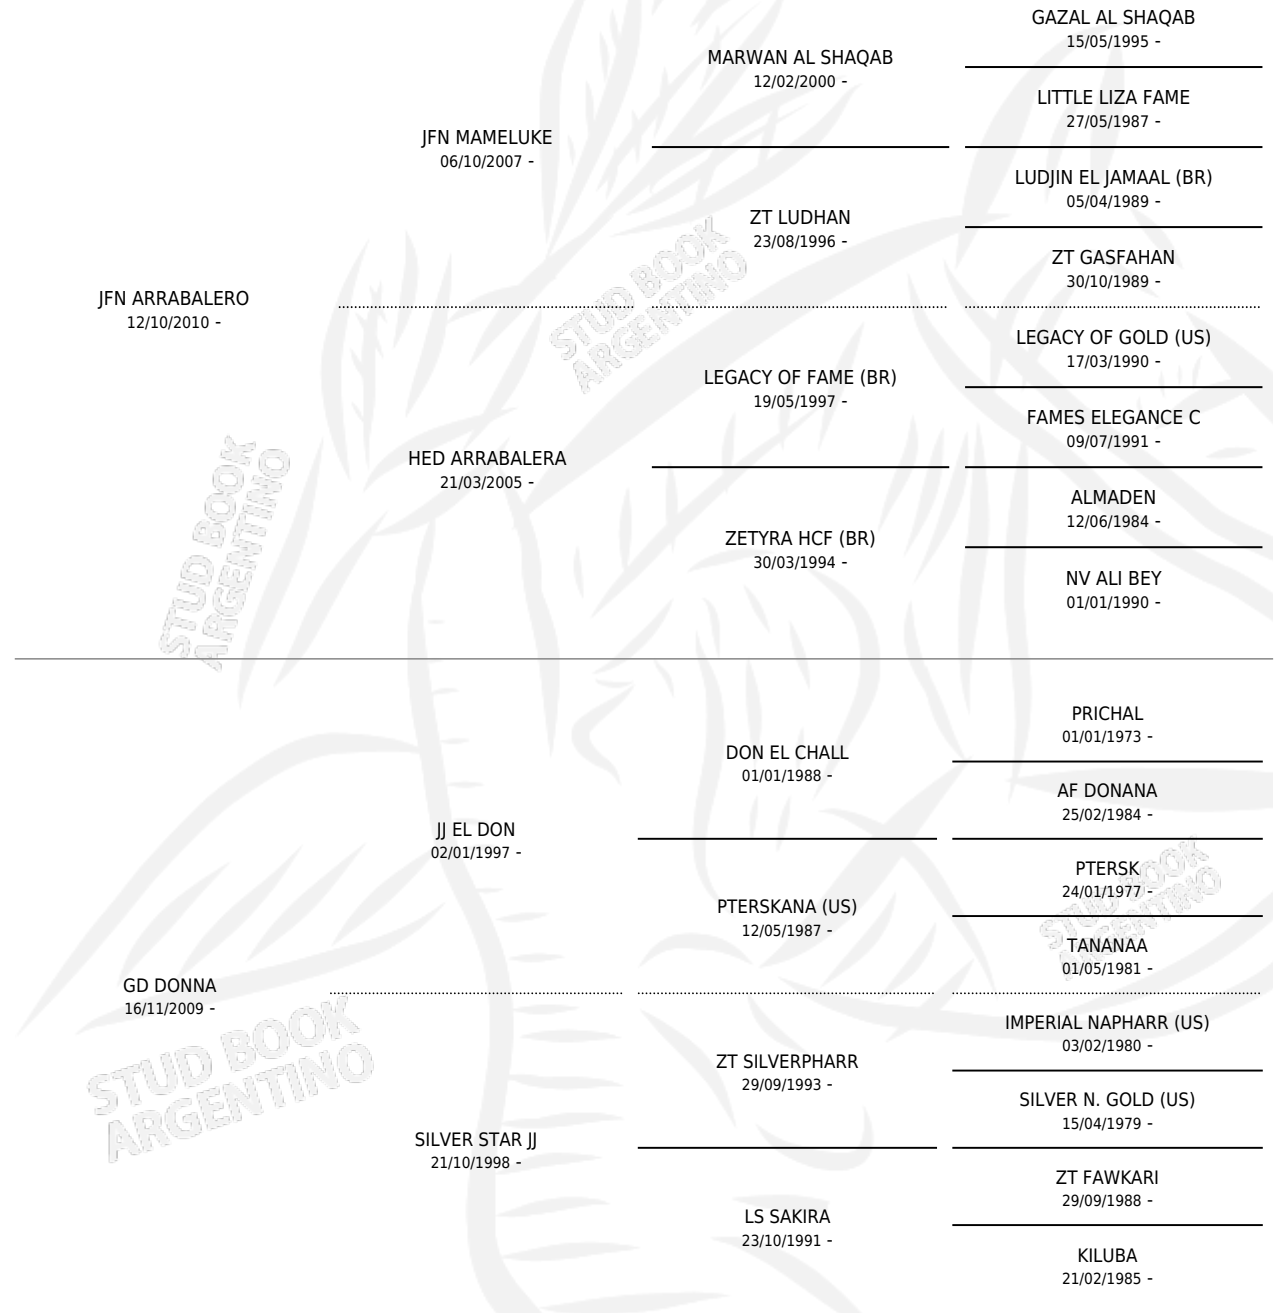

GD SERENA

por JFN ARRABALERO y GD DONNA por JJ EL DON

Argentina · Hembra · Tordillo · AP · 23/12/2014
Familia · Volumen 42

ESTADO

TIPIFICACIÓN SANGUÍNEA	X
TIPIFICACIÓN POR ADN	✓
PASAPORTE	X
IDENTIFICACIÓN POR MICROCHIP	X
REPRODUCTOR	✓

Lugar de nacimiento: La Carmencita

Criador: La Carmencita

PEDIGREE

S

mientos **0** / Efectividad **0.00%**

PADRILLO	PRODUCTO	CRIADOR	1ER SERVICIO	ÚLTIMO SERVICIO
YOUTUBE	∅		01/12/2018	05/12/2018
JINARRADALERO	∅		04/12/2017	04/12/2017