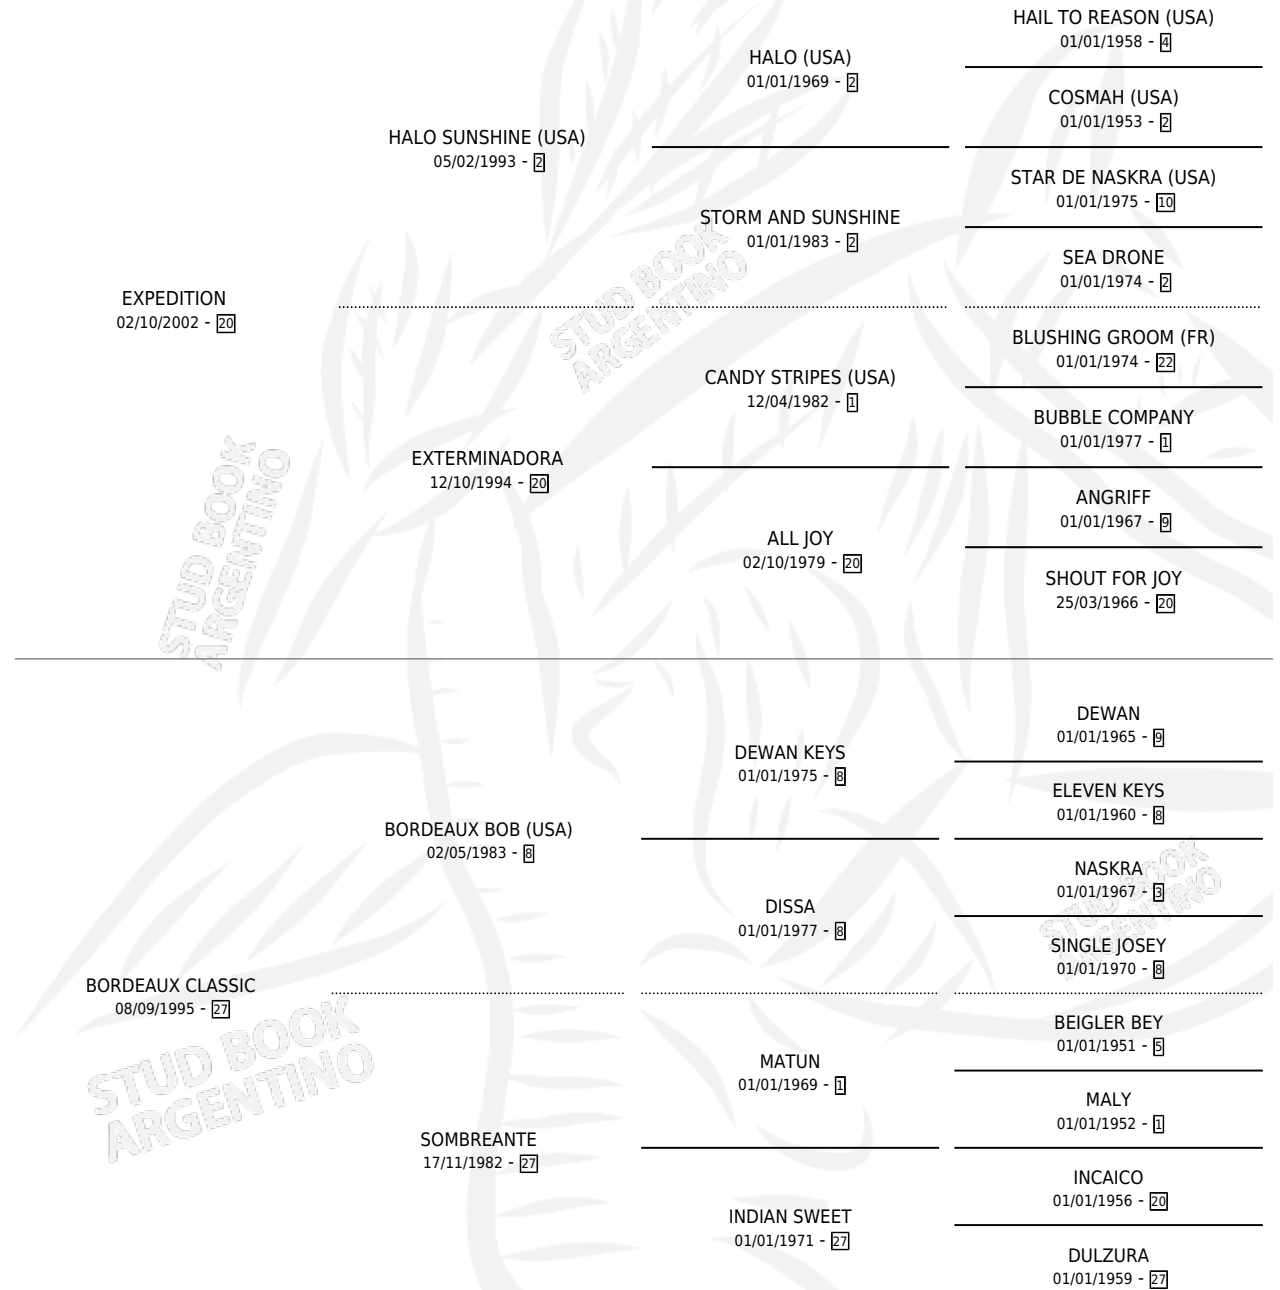

# CLASICA TION

por **EXPEDITION** y **BORDEAUX CLASSIC** por **BORDEAUX BOB (USA)**

Argentina · Hembra · Zaino Colorado · SP · 14/09/2014  
Familia 27 · Volumen 42

## ESTADO

TIPIFICACIÓN SANGUÍNEA	X
TIPIFICACIÓN POR ADN	✓
PASAPORTE	X
IDENTIFICACIÓN POR MICROCHIP	✓
REPRODUCTOR	X

**Lugar de nacimiento:** Rayito De Fe

**Criador:** Rayito De Fe

## PEDIGREE