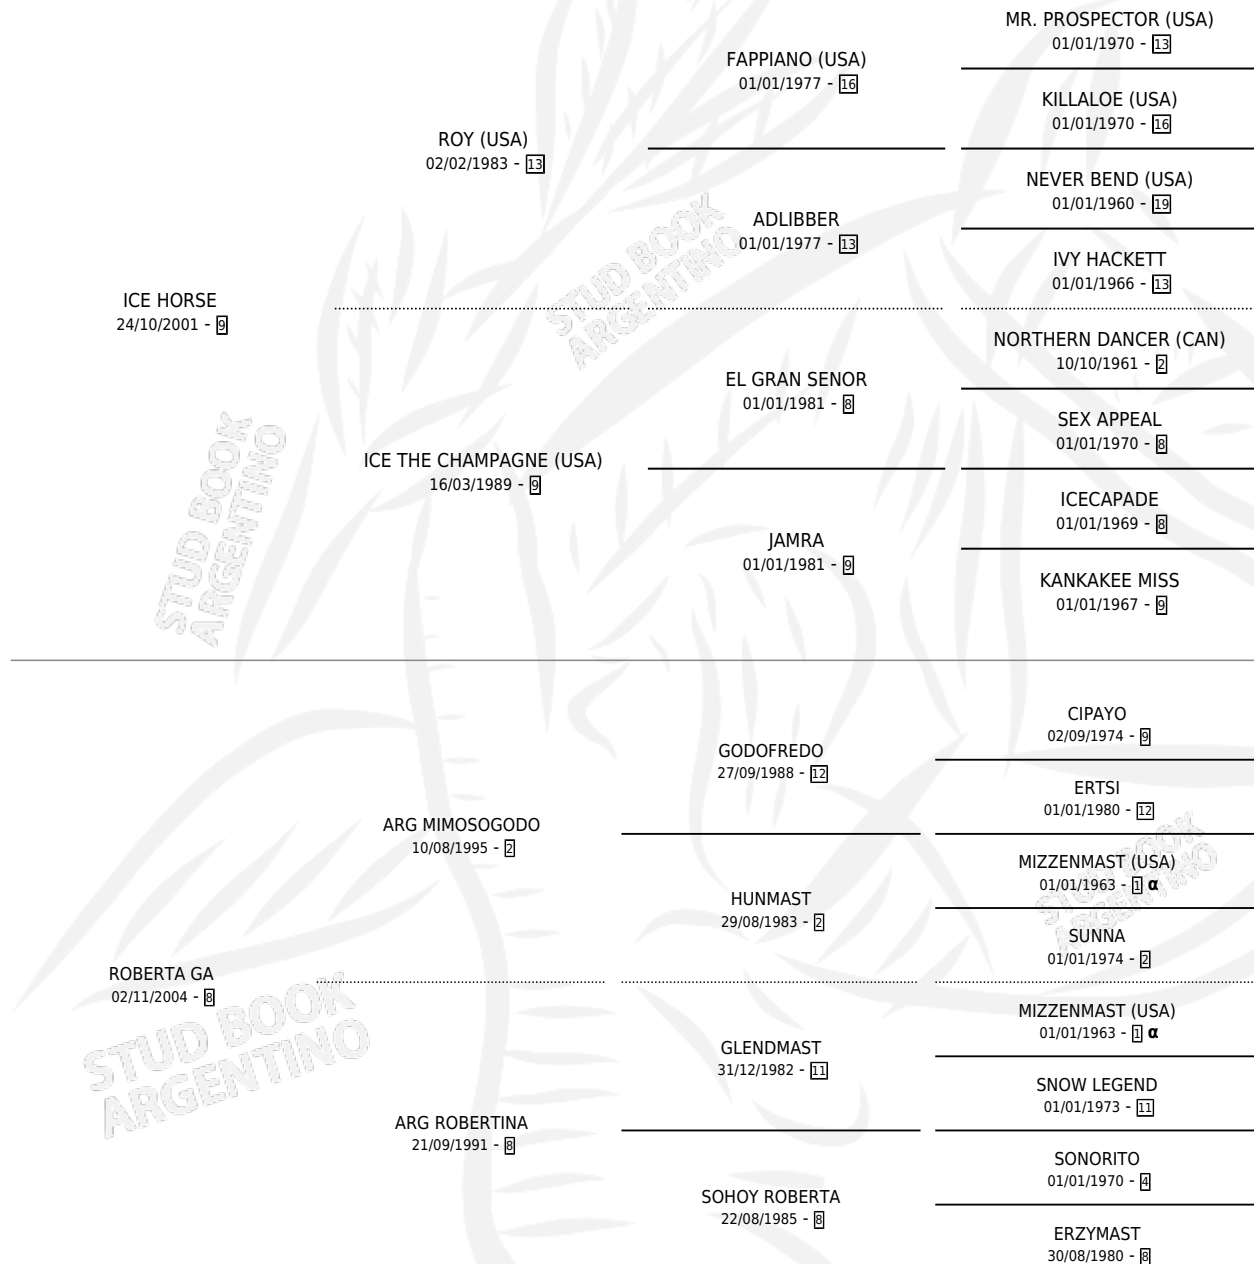

# LA DESCARTADA

por ICE HORSE y ROBERTA GA por ARG MIMOSOGODO

Argentina · Hembra · Alazan · SP · 08/07/2014  
Familia 8-k · Volumen 42

## ESTADO

TIPIFICACIÓN SANGUÍNEA	X
TIPIFICACIÓN POR ADN	✓
PASAPORTE	✓
IDENTIFICACIÓN POR MICROCHIP	✓
REPRODUCTOR	X

**Lugar de nacimiento:** A.r.g.

**Criador:** A.r.g.

## PEDIGREE

INBREEDING : α