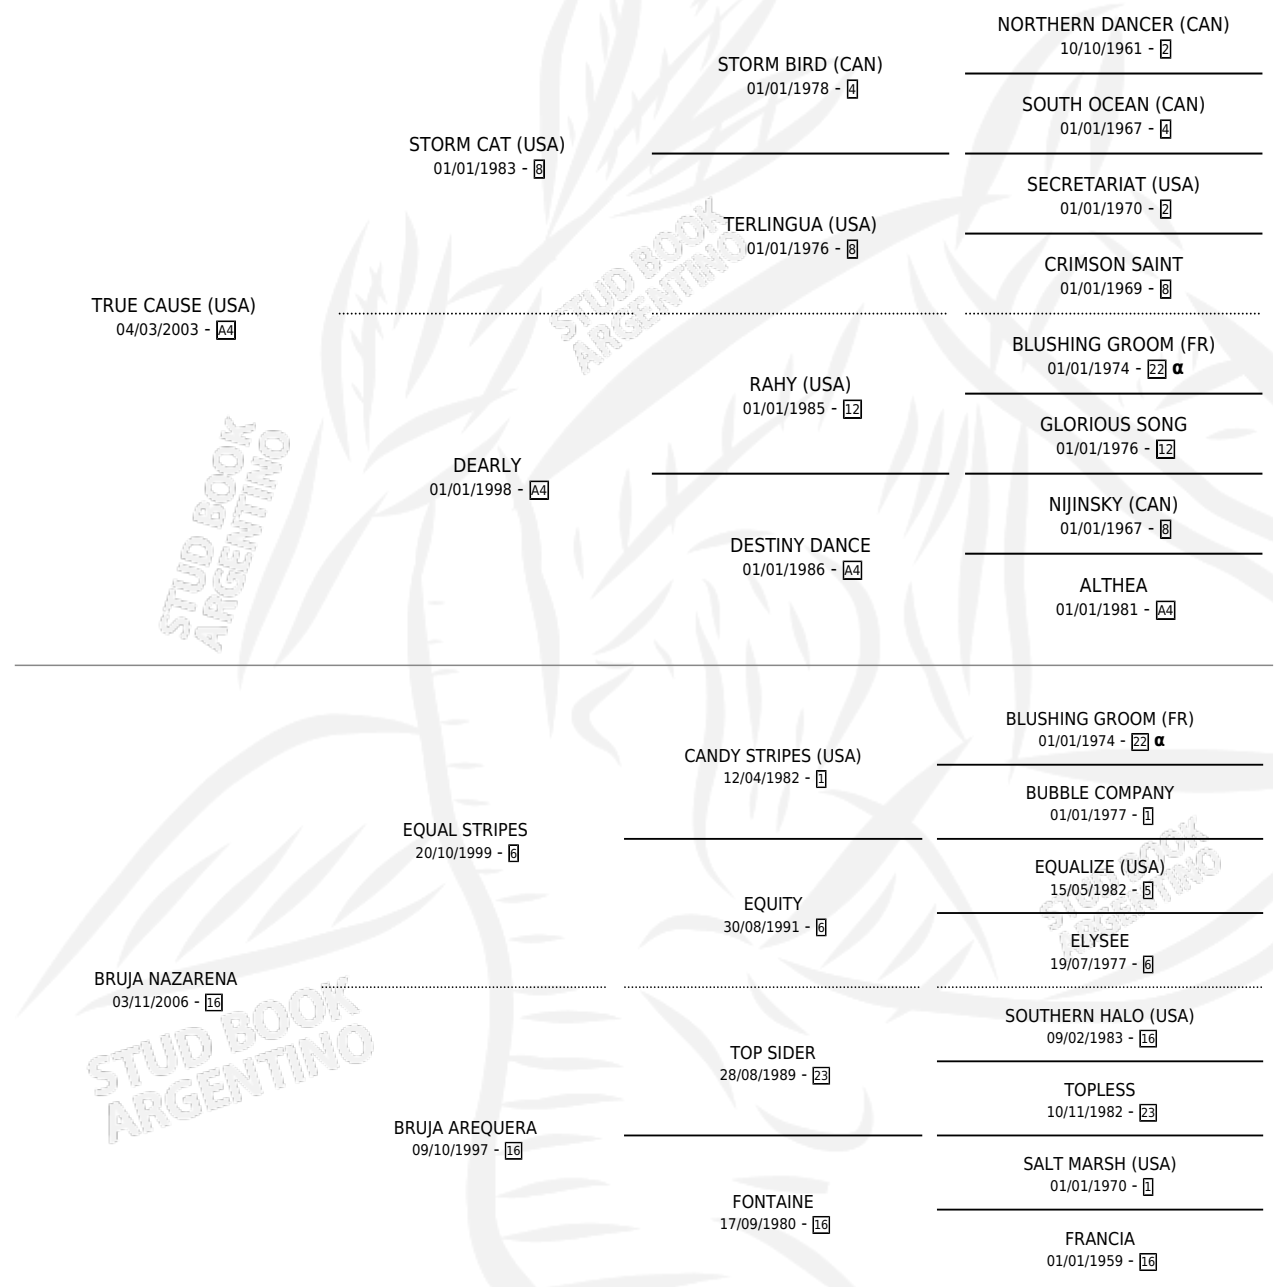

ONLY CAUSE

por **TRUE CAUSE (USA)** y **BRUJA NAZARENA** por **EQUAL STRIPES**

Argentina · Macho · Zaino · SP · 07/10/2014
Familia 16-e · Volumen 42

ESTADO

TIPIFICACIÓN SANGUÍNEA	X
TIPIFICACIÓN POR ADN	✓
PASAPORTE	✓
IDENTIFICACIÓN POR MICROCHIP	✓
REPRODUCTOR	X

Lugar de nacimiento: Rancho Lujan
Criador: Mendez Alba Cristina

PEDIGREE

INBREEDING : α

CAMPAÑA

Solo carreras oficiales de Argentina

POR EDAD

EDAD	CC	1°	2°	3°	4°	5°	NP	CLC	CLG	CLCG1	CLGG1	IMPORTE	GANANCIA / CC
3 AÑOS	1	0	0	0	0	0	1	0	0	0	0	\$0	\$0
4 AÑOS	3	0	0	0	0	0	3	0	0	0	0	\$0	\$0
TOTALES	4	0	0	0	0	0	4	0	0	0	0	\$0	\$0
%		0.0%	0.0%	0.0%	0.0%	0.0%	100%	0.0%	0.0%	0.0%	0.0%		