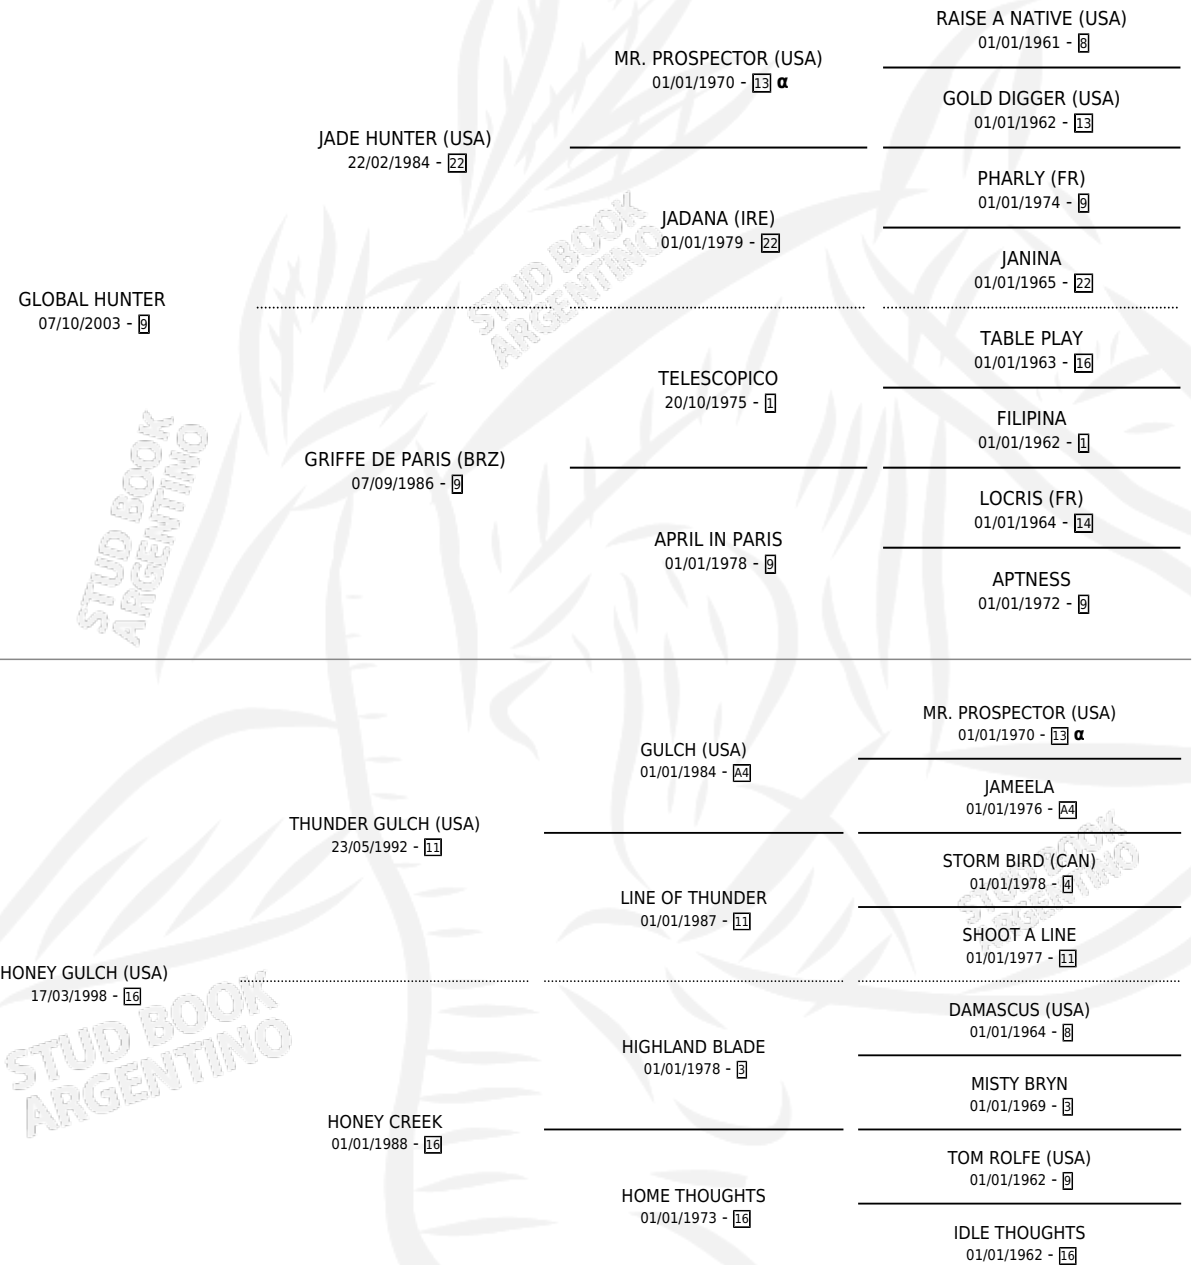

GLOBAL MILKY

por GLOBAL HUNTER y HONEY GULCH (USA) por THUNDER GULCH (USA)

Argentina · Hembra · Alazan · SP · 02/11/2014
Familia 16-h · Volumen 42

ESTADO

TIPIFICACIÓN SANGUÍNEA	X
TIPIFICACIÓN POR ADN	✓
PASAPORTE	✓
IDENTIFICACIÓN POR MICROCHIP	✓
REPRODUCTOR	✓

Lugar de nacimiento: La Fortaleza
Criador: La Fortaleza

~

HIJOS

	MACHOS	HEMBRAS
3 NACIERON	2	1
1 CORRIERON	1	0
1 GANARON	1	0
0 GANADORES CL	0 GANADORES GR	0 GANADORES G1

PEDIGREE

INBREEDING : α

CAMPAÑA

Solo carreras oficiales de Argentina