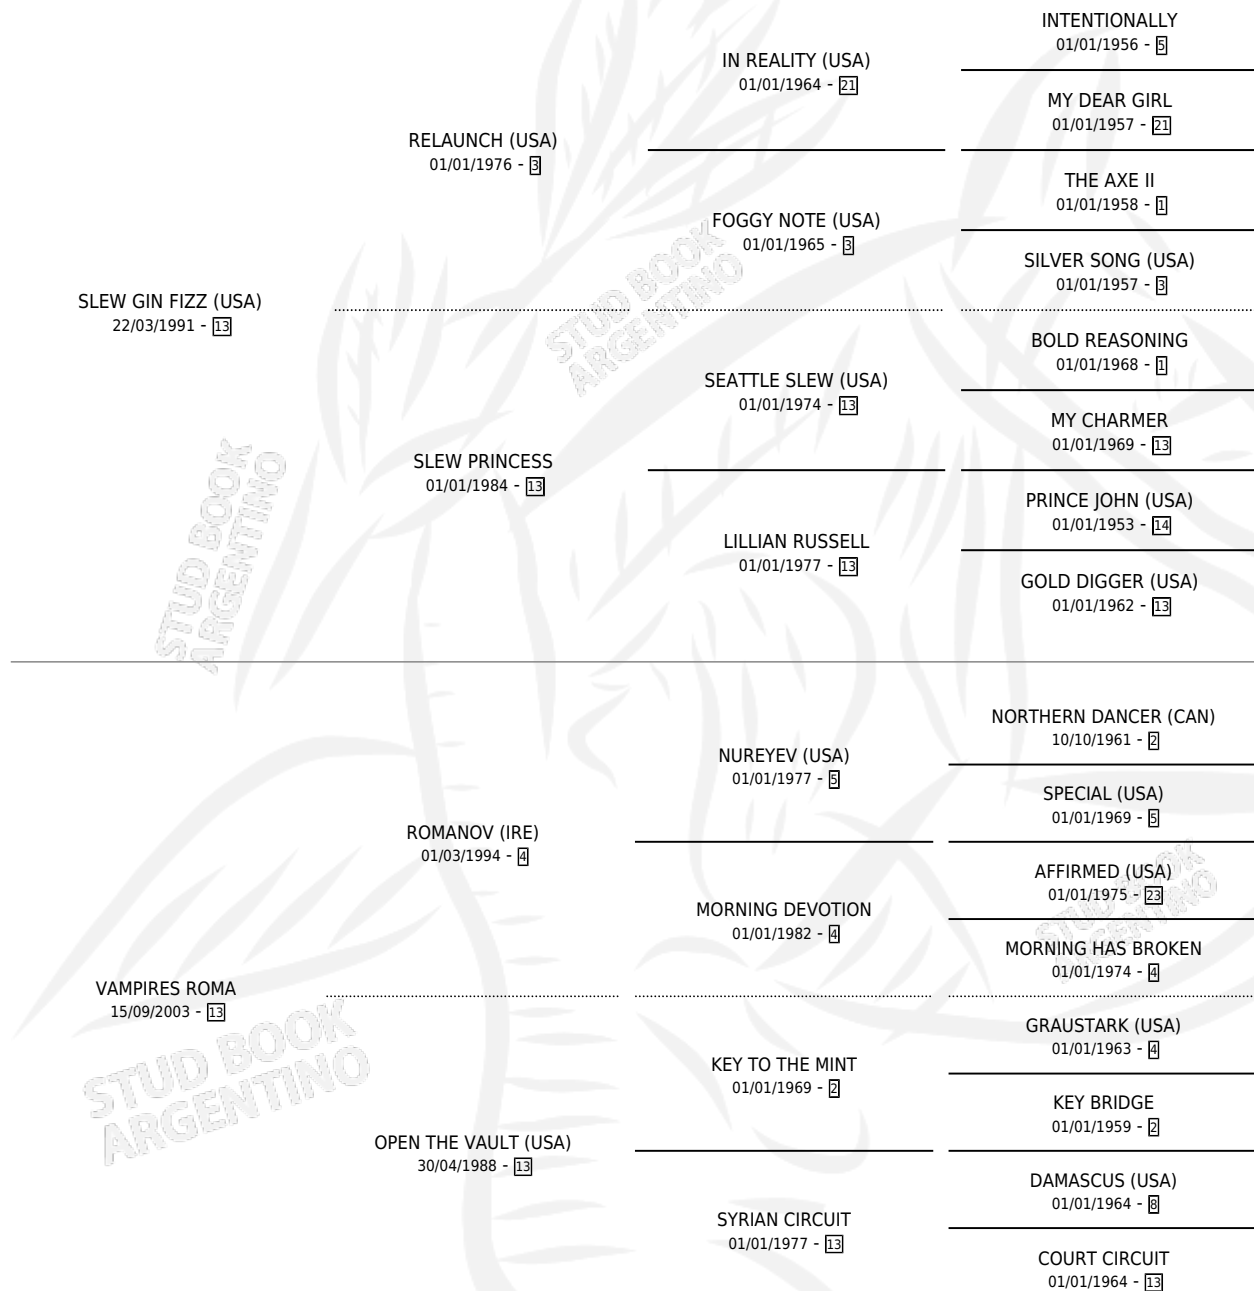

BASHKIRTSEVA FIZZ

por SLEW GIN FIZZ (USA) y VAMPIRES ROMA por ROMANOV (IRE)

Argentina · Hembra · Zaino · SP · 31/10/2014
Familia 13-c · Volumen 42

ESTADO

TIPIFICACIÓN SANGUÍNEA	X
TIPIFICACIÓN POR ADN	✓
PASAPORTE	✓
IDENTIFICACIÓN POR MICROCHIP	✓
REPRODUCTOR	X

Lugar de nacimiento: La Fortaleza

Criador: La Fortaleza

PEDIGREE

CAMPAÑA

Solo carreras oficiales de Argentina

POR EDAD

EDAD	CC	1°	2°	3°	4°	5°	NP	CLC	CLG	CLCG1	CLGG1	IMPORTE	GANANCIA / CC
3 AÑOS	3	0	0	0	0	0	3	2	0	0	0	\$0	\$0
TOTALES	3	0	0	0	0	0	3	2	0	0	0	\$0	\$0
%		0.0%	0.0%	0.0%	0.0%	0.0%	100%	66.7%	0.0%	0.0%	0.0%		