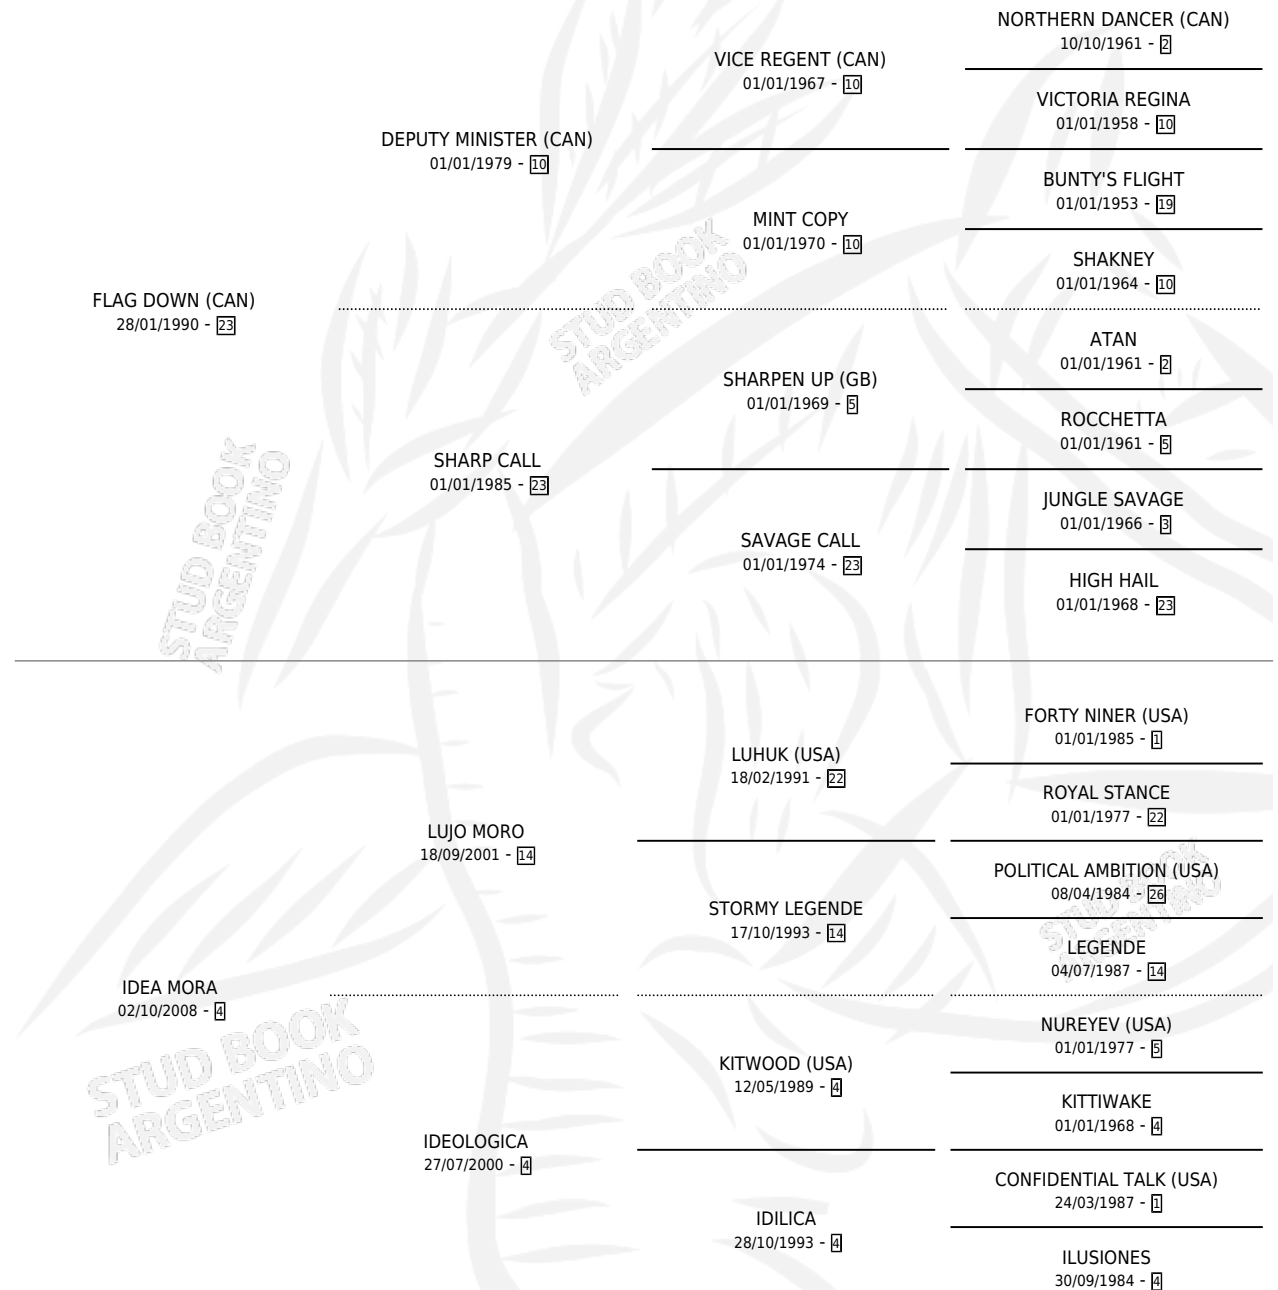

VUELTA MORITA

por **FLAG DOWN (CAN)** y **IDEA MORA** por **LUJO MORO**

Argentina · Hembra · Zaino · SP · 06/12/2014
Familia 4-p · Volumen 42

ESTADO

TIPIFICACIÓN SANGUÍNEA	X
TIPIFICACIÓN POR ADN	X
PASAPORTE	X
IDENTIFICACIÓN POR MICROCHIP	X
REPRODUCTOR	X

Lugar de nacimiento: Vuelta Grande
Criador: Juri Jose

PEDIGREE

VUELTA MORITA

Datos oficiales del Stud Book Argentino

Documento generado el 12/05/2026

studbook.org.ar