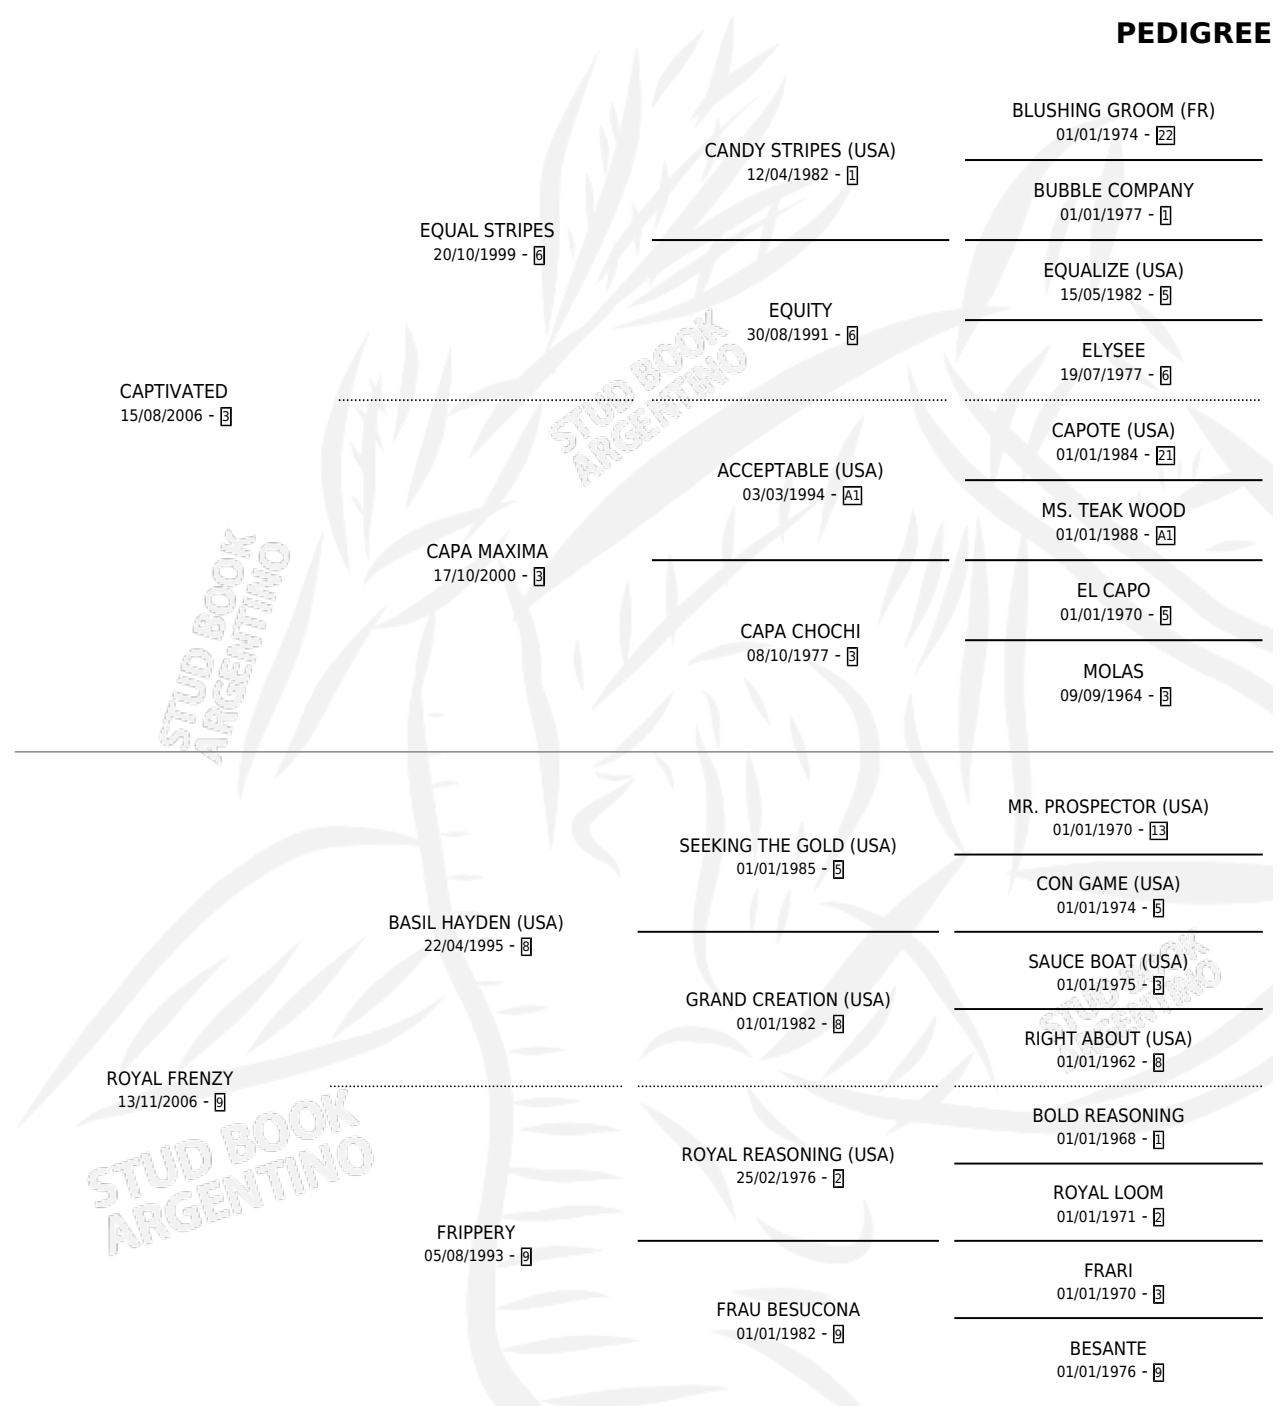

CAPA REAL

por CAPTIVATED y ROYAL FRENZY por BASIL HAYDEN
(USA)

Argentina · Hembra · Alazan · SP · 20/11/2014
Familia 9-g · Volumen 42

ESTADO

TIPIFICACIÓN SANGUÍNEA	X
TIPIFICACIÓN POR ADN	✓
PASAPORTE	✓
IDENTIFICACIÓN POR MICROCHIP	✓
REPRODUCTOR	X

Lugar de nacimiento: Vale
Criador: Cabrera Jorge Alberto

PEDIGREE

CAPA REAL

Datos oficiales del Stud Book Argentino

Documento generado el 09/06/2026

studbook.org.ar