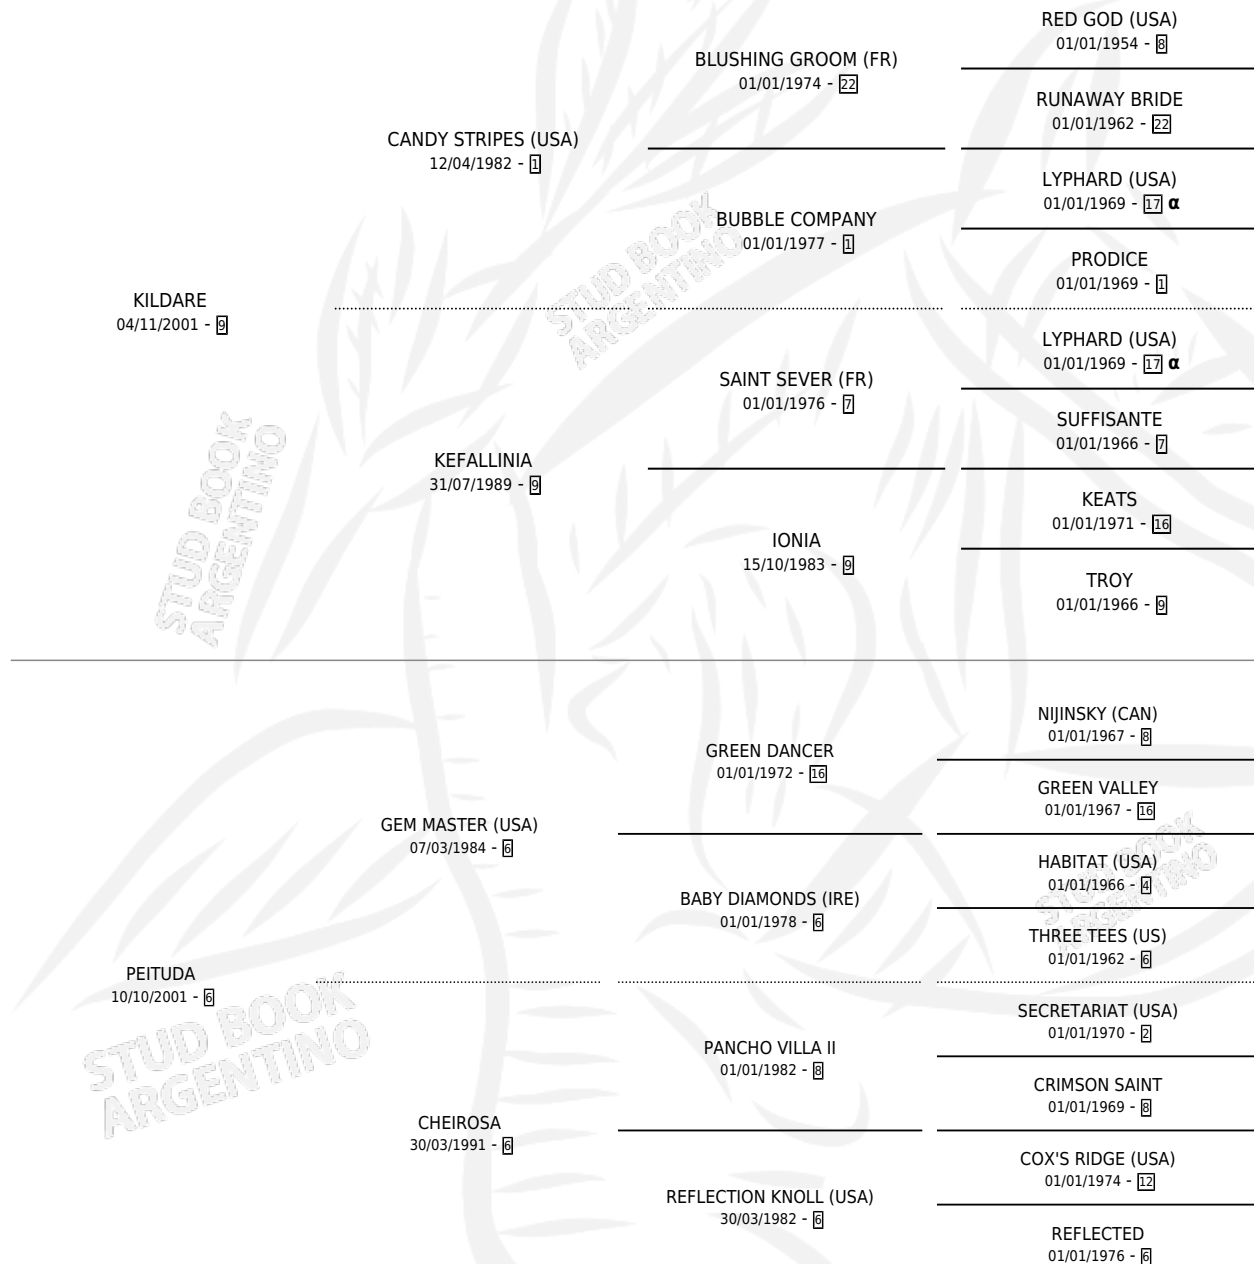

MASTER KILL

por KILDARE y PEITUDA por GEM MASTER (USA)

Argentina · Macho · Zaino · SP · 11/11/2014
Familia 6-d · Volumen 42

ESTADO

TIPIFICACIÓN SANGUÍNEA	X
TIPIFICACIÓN POR ADN	✓
PASAPORTE	✓
IDENTIFICACIÓN POR MICROCHIP	✓
REPRODUCTOR	X

Lugar de nacimiento: Las Niñas
Criador: Cerquetella Carlos Alberto

PEDIGREE

INBREEDING : α

CAMPAÑA

Solo carreras oficiales de Argentina

POR EDAD

EDAD	CC	1°	2°	3°	4°	5°	NP	CLC	CLG	CLCG1	CLGG1	IMPORTE	GANANCIA / CC
3 AÑOS	5	0	0	0	0	0	5	0	0	0	0	\$8,440	\$1,688
4 AÑOS	6	0	1	0	3	0	2	1	0	0	0	\$88,500	\$14,750
5 AÑOS	4	0	2	1	0	0	1	0	0	0	0	\$87,200	\$21,800
TOTALES	15	0	3	1	3	0	8	1	0	0	0	\$184,140	\$12,276
%		0.0%	20.0%	6.7%	20.0%	0.0%	53.3%	6.7%	0.0%	0.0%	0.0%		

Placés en La Plata y San Isidro en 15 carreras disputadas.

POR DISTANCIA

HIPODROMO	CC	1°	2°	3°	4°	5°	NP	CLC	CLG	CLCG1	CLGG1	IMPORTE
LA PLATA	14	0	2	1	3	0	8	0	0	0	0	\$144,940
2000 MTS	6	0	1	0	3	0	2	0	0	0	0	\$88,500
1600 MTS	3	0	1	0	0	0	2	0	0	0	0	\$38,440
1700 MTS	1	0	0	1	0	0	0	0	0	0	0	\$18,000
1500 MTS	1	0	0	0	0	0	1	0	0	0	0	\$0
1400 MTS	3	0	0	0	0	0	3	0	0	0	0	\$0
SAN ISIDRO	1	0	1	0	0	0	0	0	0	0	0	\$39,200
2000 MTS	1	0	1	0	0	0	0	0	0	0	0	\$39,200