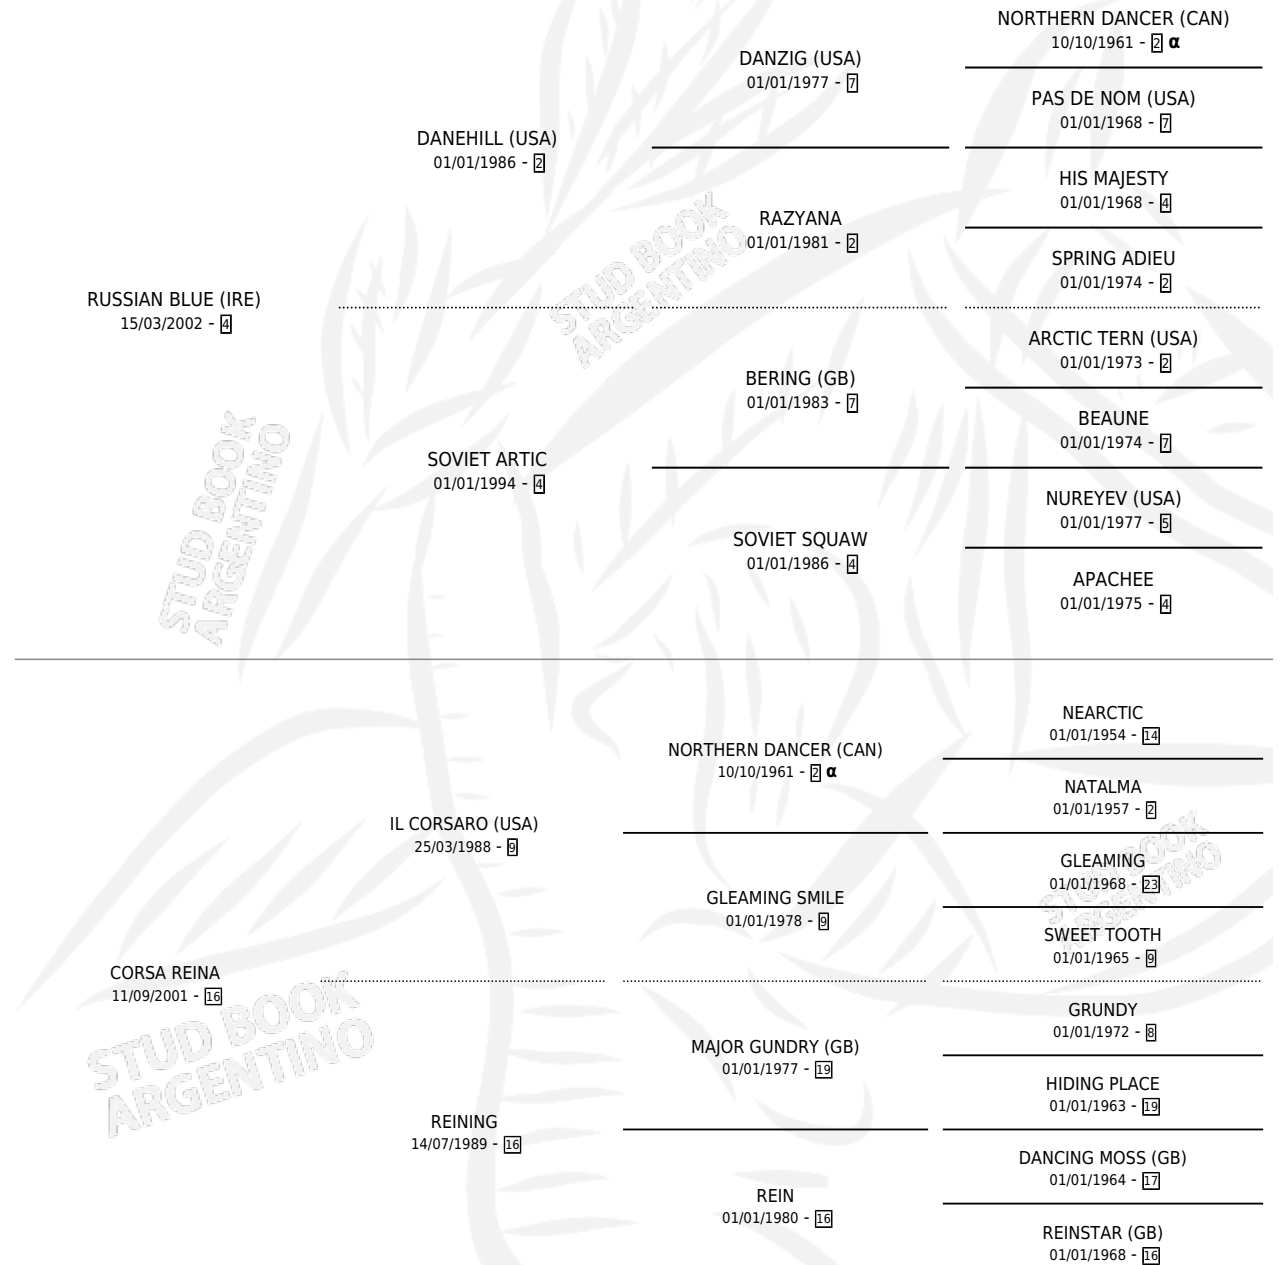

REINA BLUE

por **RUSSIAN BLUE (IRE)** y **CORSA REINA** por **IL CORSARO (USA)**

Argentina · Hembra · Zaino · SP · 20/09/2014
Familia 16-h · Volumen 42

ESTADO

TIPIFICACIÓN SANGUÍNEA	X
TIPIFICACIÓN POR ADN	✓
PASAPORTE	✓
IDENTIFICACIÓN POR MICROCHIP	✓
REPRODUCTOR	X

Lugar de nacimiento: Ojos Azules
Criador: Aravsky Hernan Rodrigo

PEDIGREE

INBREEDING : α

CAMPAÑA

Solo carreras oficiales de Argentina

POR EDAD

EDAD	CC	1°	2°	3°	4°	5°	NP	CLC	CLG	CLCG1	CLGG1	IMPORTE	GANANCIA / CC
4 AÑOS	1	0	0	0	0	0	1	0	0	0	0	\$0	\$0
TOTALES	1	0	0	0	0	0	1	0	0	0	0	\$0	\$0
%		0.0%	0.0%	0.0%	0.0%	0.0%	100%	0.0%	0.0%	0.0%	0.0%		