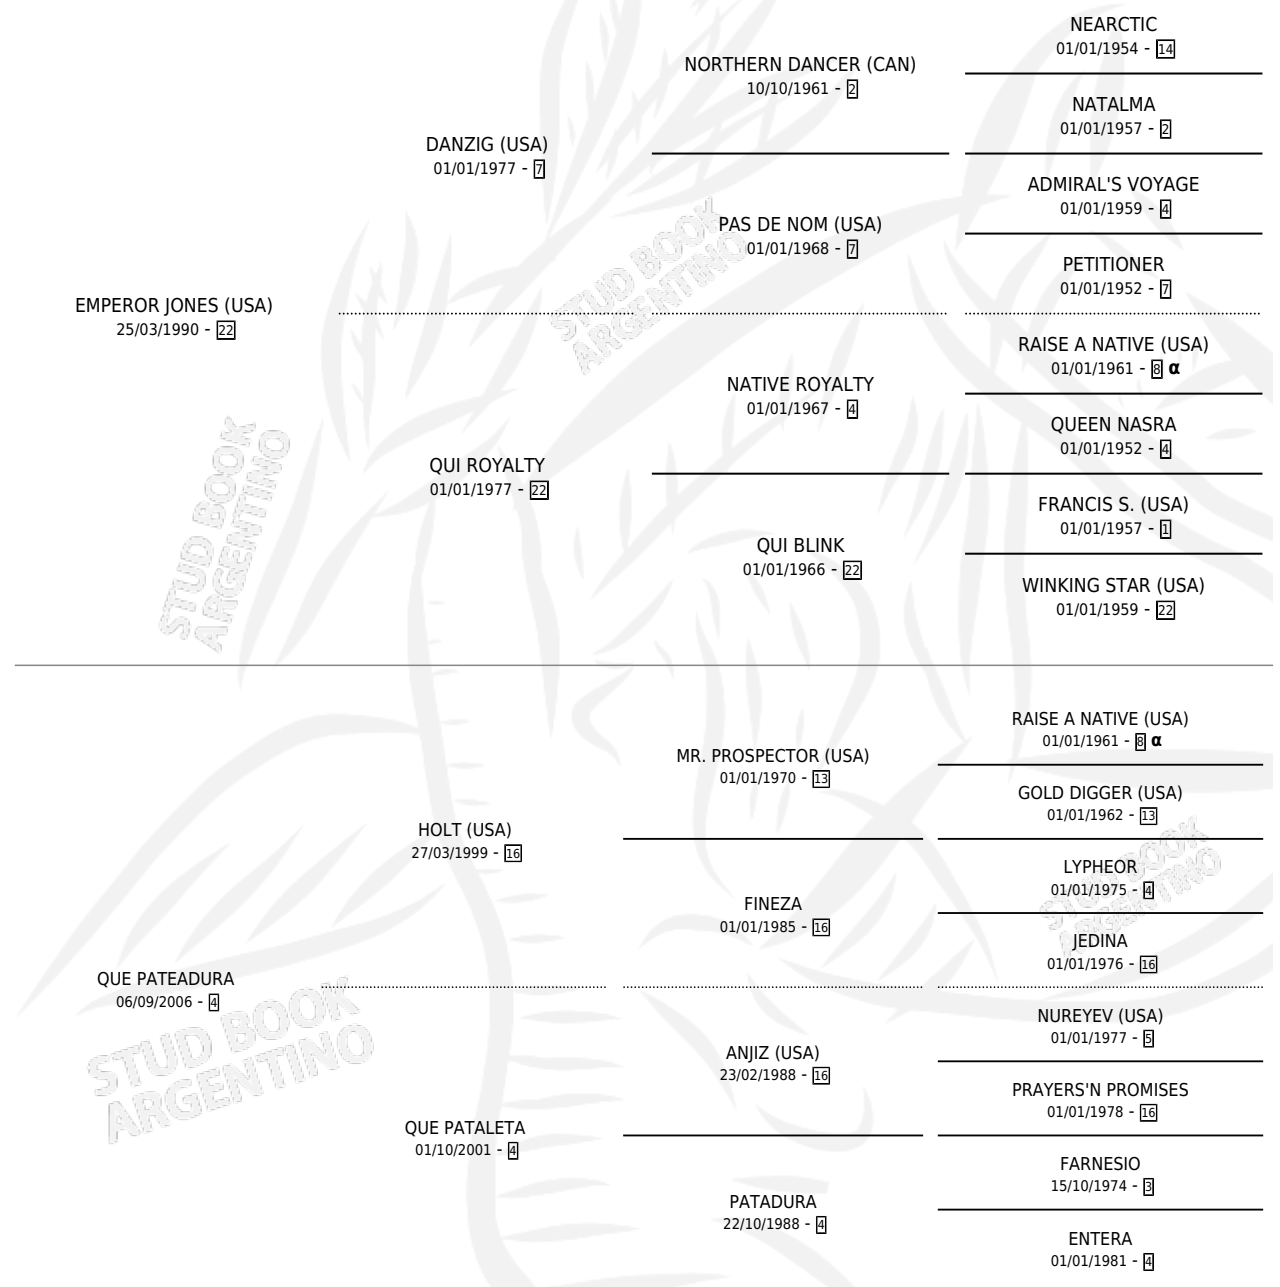

NIKITA EMPER

PEDIGREE

por **EMPEROR JONES (USA)** y **QUE PATEADURA por HOLT (USA)**

Argentina · Hembra · Zaino · SP · 30/09/2014
Familia 4-k · Volumen 42

ESTADO

TIPIFICACIÓN SANGUÍNEA	X
TIPIFICACIÓN POR ADN	✓
PASAPORTE	✓
IDENTIFICACIÓN POR MICROCHIP	✓
REPRODUCTOR	✓

Lugar de nacimiento: Ojos Azules
Criador: Mingoni Juan Ignacio

~

HIJOS

	MACHOS	HEMBRAS
1 NACIERON	0	1
SIN ACTUACIONES		

INBREEDING : α

CAMPAÑA

Solo carreras oficiales de Argentina

POR EDAD