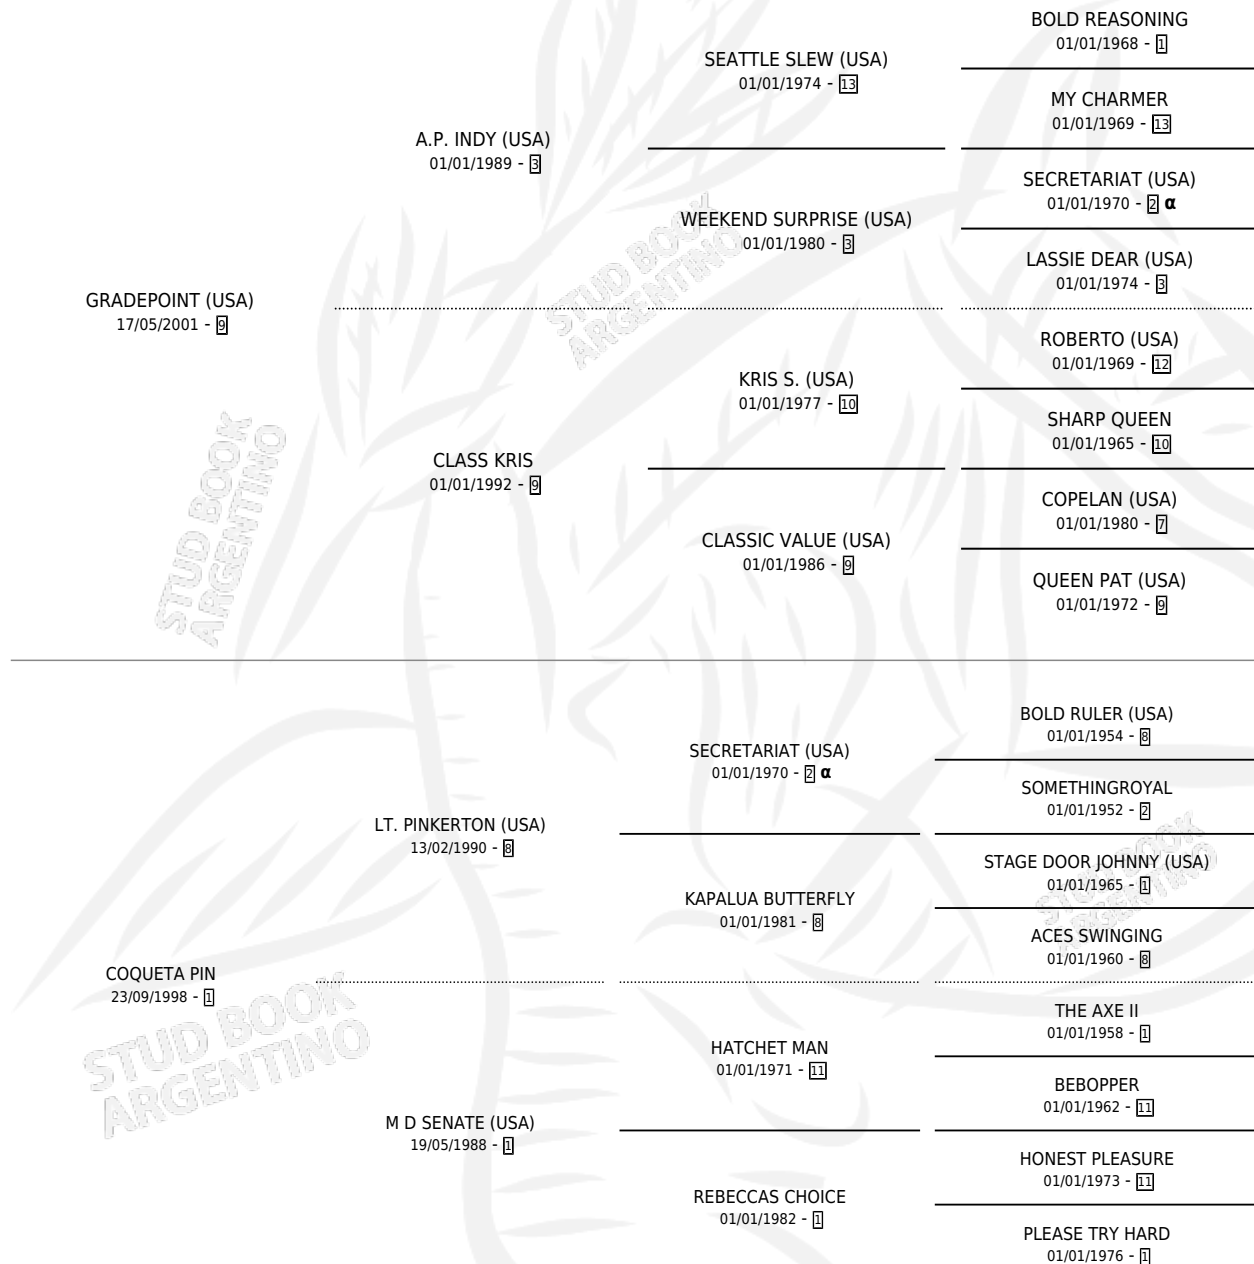

POWSERFINGER

por **GRADEPOINT (USA)** y **COQUETA PIN** por **LT. PINKERTON (USA)**

Argentina · Macho · Zaino · SP · 14/11/2014
Familia 1-w · Volumen 42

ESTADO

TIPIFICACIÓN SANGUÍNEA	X
TIPIFICACIÓN POR ADN	✓
PASAPORTE	✓
IDENTIFICACIÓN POR MICROCHIP	✓
REPRODUCTOR	X

Lugar de nacimiento: Villamarin
Criador: Villamarin

PEDIGREE

INBREEDING : α

CAMPAÑA

Solo carreras oficiales de Argentina

POR EDAD

EDAD	CC	1°	2°	3°	4°	5°	NP	CLC	CLG	CLCG1	CLGG1	IMPORTE	GANANCIA / CC
4 AÑOS	3	0	0	0	0	0	3	0	0	0	0	\$0	\$0
TOTALES	3	0	0	0	0	0	3	0	0	0	0	\$0	\$0
%		0.0%	0.0%	0.0%	0.0%	0.0%	100%	0.0%	0.0%	0.0%	0.0%		