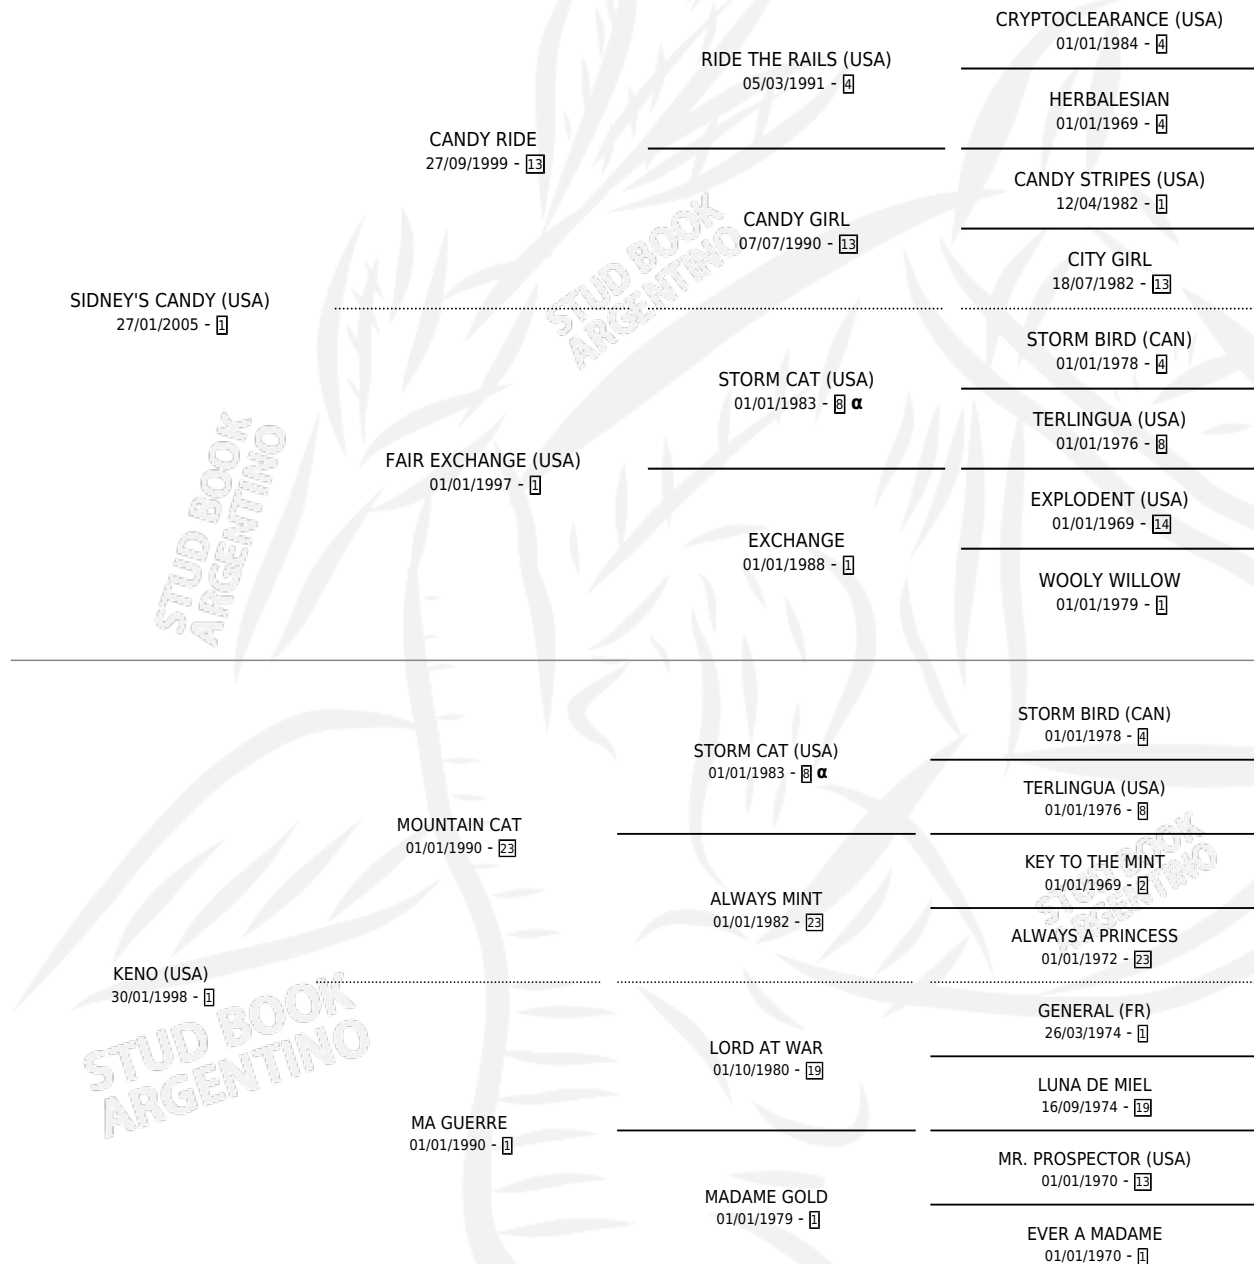

ESTOY SIEMPRE

por **SIDNEY'S CANDY (USA)** y **KENO (USA)** por **MOUNTAIN CAT**

Argentina · Macho · Alazan · SP · 15/08/2014
Familia 1 · Volumen 42

ESTADO

TIPIFICACIÓN SANGUÍNEA	X
TIPIFICACIÓN POR ADN	✓
PASAPORTE	✓
IDENTIFICACIÓN POR MICROCHIP	✓
REPRODUCTOR	X

Lugar de nacimiento: Jaguel Grande
Criador: Don Arcangel

PEDIGREE

INBREEDING : α