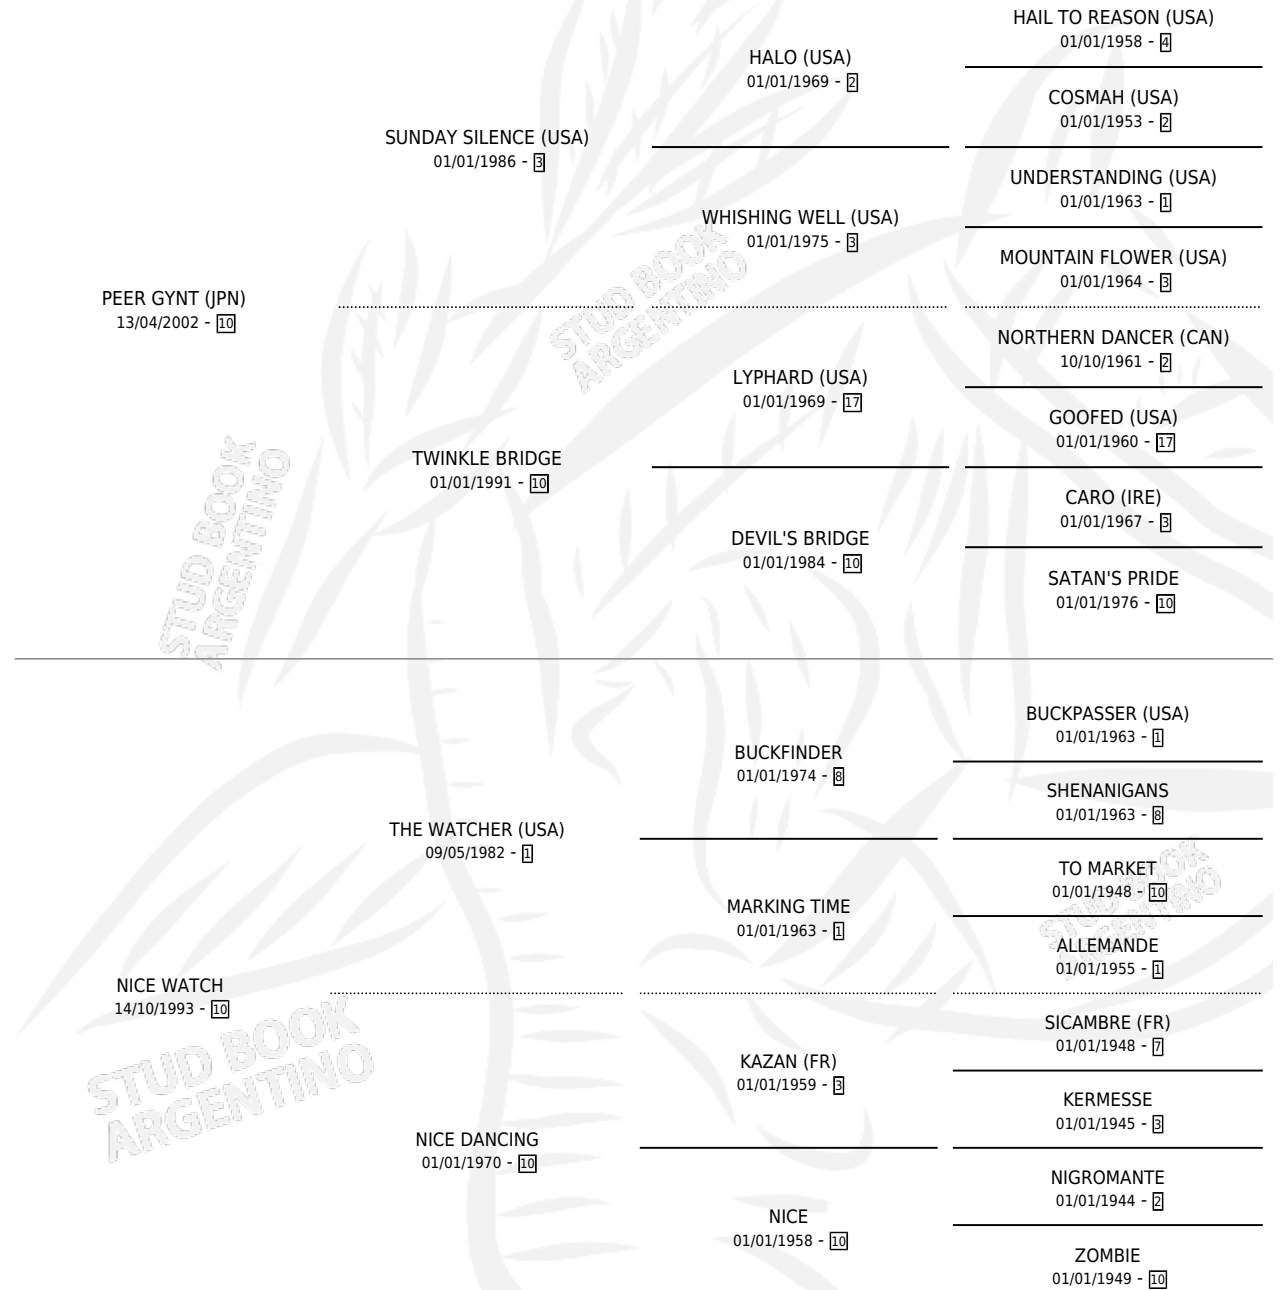

SERAS LUZ

por PEER GYNT (JPN) y NICE WATCH por THE WATCHER (USA)

Argentina · Hembra · Zaino · SP · 29/10/2014
Familia 10 · Volumen 42

ESTADO

TIPIFICACIÓN SANGUÍNEA	X
TIPIFICACIÓN POR ADN	✓
PASAPORTE	✓
IDENTIFICACIÓN POR MICROCHIP	✓
REPRODUCTOR	✓

Lugar de nacimiento: Jaguel Grande
Criador: Don Arcangel

~

HIJOS

	MACHOS	HEMBRAS
5 NACIERON	3	2
2 CORRIERON	2	0
2 GANARON	2	0

0	0	0
GANADORES CL	GANADORES GR	GANADORES G1

PEDIGREE